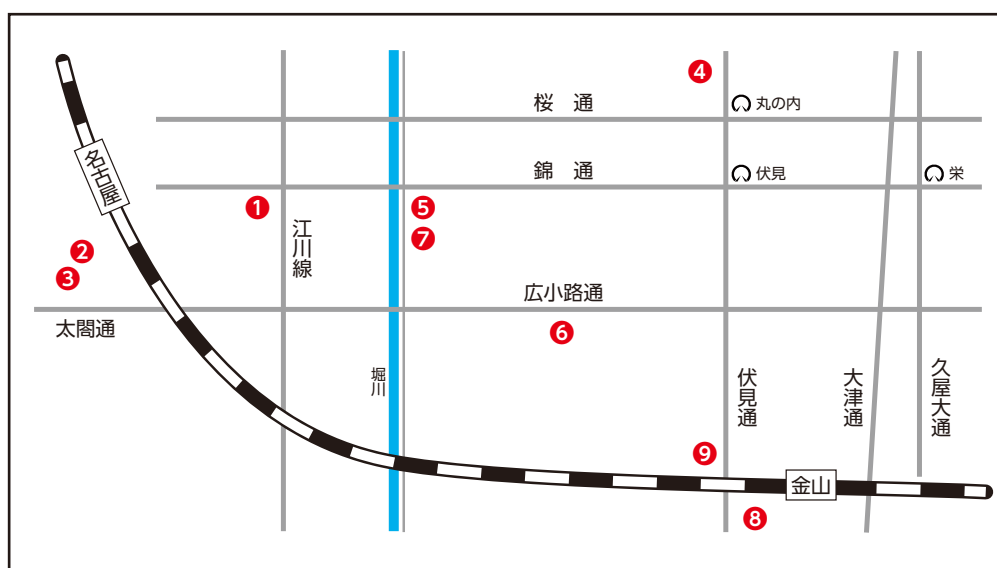

ポートメッセなごやのイベントでお越しの際は、サポートホテルをご利用ください。

ホテル名	住所	TEL / FAX	特徴
名古屋駅			
① イビスタイルズ名古屋	450-0002 名古屋市中村区名駅 4-22-24	052-571-5113 052-571-0573	クリエイティビティ溢れる、エコノミーデザインホテル
② ヴィアイン名古屋駅前椿町 ③ ヴィアイン名古屋新幹線口	453-0015 名古屋市中村区椿町 9-13	052-526-7581 052-451-5490	2棟合わせて487室の客室をご用意。大型団体もご予約承ります。
丸の内・伏見・栄			
④ 東横 INN 名古屋丸の内	460-0002 名古屋市中区丸の内 1-4-20	052-223-1045 052-223-1046	丸の内駅8番出口徒歩2分、名古屋駅から無料送迎バスあり
⑤ 名古屋ビーズホテル株式会社	460-0003 名古屋市中区錦 1-16-2	052-220-3131 052-220-3132	サウナ、大浴場、岩盤浴完備。名古屋高速錦橋出口を出てすぐ。
⑥ ヒルトン名古屋	460-0008 名古屋市中区栄 1-3-3	052-212-1111 052-212-1136	ヒルトン名古屋は名古屋駅から車で5分、伏見駅から徒歩3分。
⑦ ホテル JAL シティ名古屋 錦	460-0003 名古屋市中区錦 1-16-36	052-211-8244 052-211-7779	名古屋駅より車で5分、伏見駅から徒歩で7分と好立地です。
金山			
⑧ ANA クラウンプラザ ホテルグランコート名古屋	460-0023 名古屋市中区金山町 1-1-1	052-683-4111 052-683-4121	名古屋駅から電車で約5分の金山駅に隣接。名古屋の眺望が楽しめる高層ホテル。
⑨ 東横 INN 名古屋金山	460-0024 名古屋市中区正木 3-9-28	052-339-1045 052-339-1046	東横インの中でも国際展示場に一番近いホテルです。静かな環境でお休み頂けます。

2022年6月現在

名古屋市国際展示場 指定管理者

ポートメッセなごや MICE コンソーシアム

住所 〒455-0848 名古屋市港区金城ふ頭二丁目2番地

電話 052-398-1771 <https://portmesse.com>