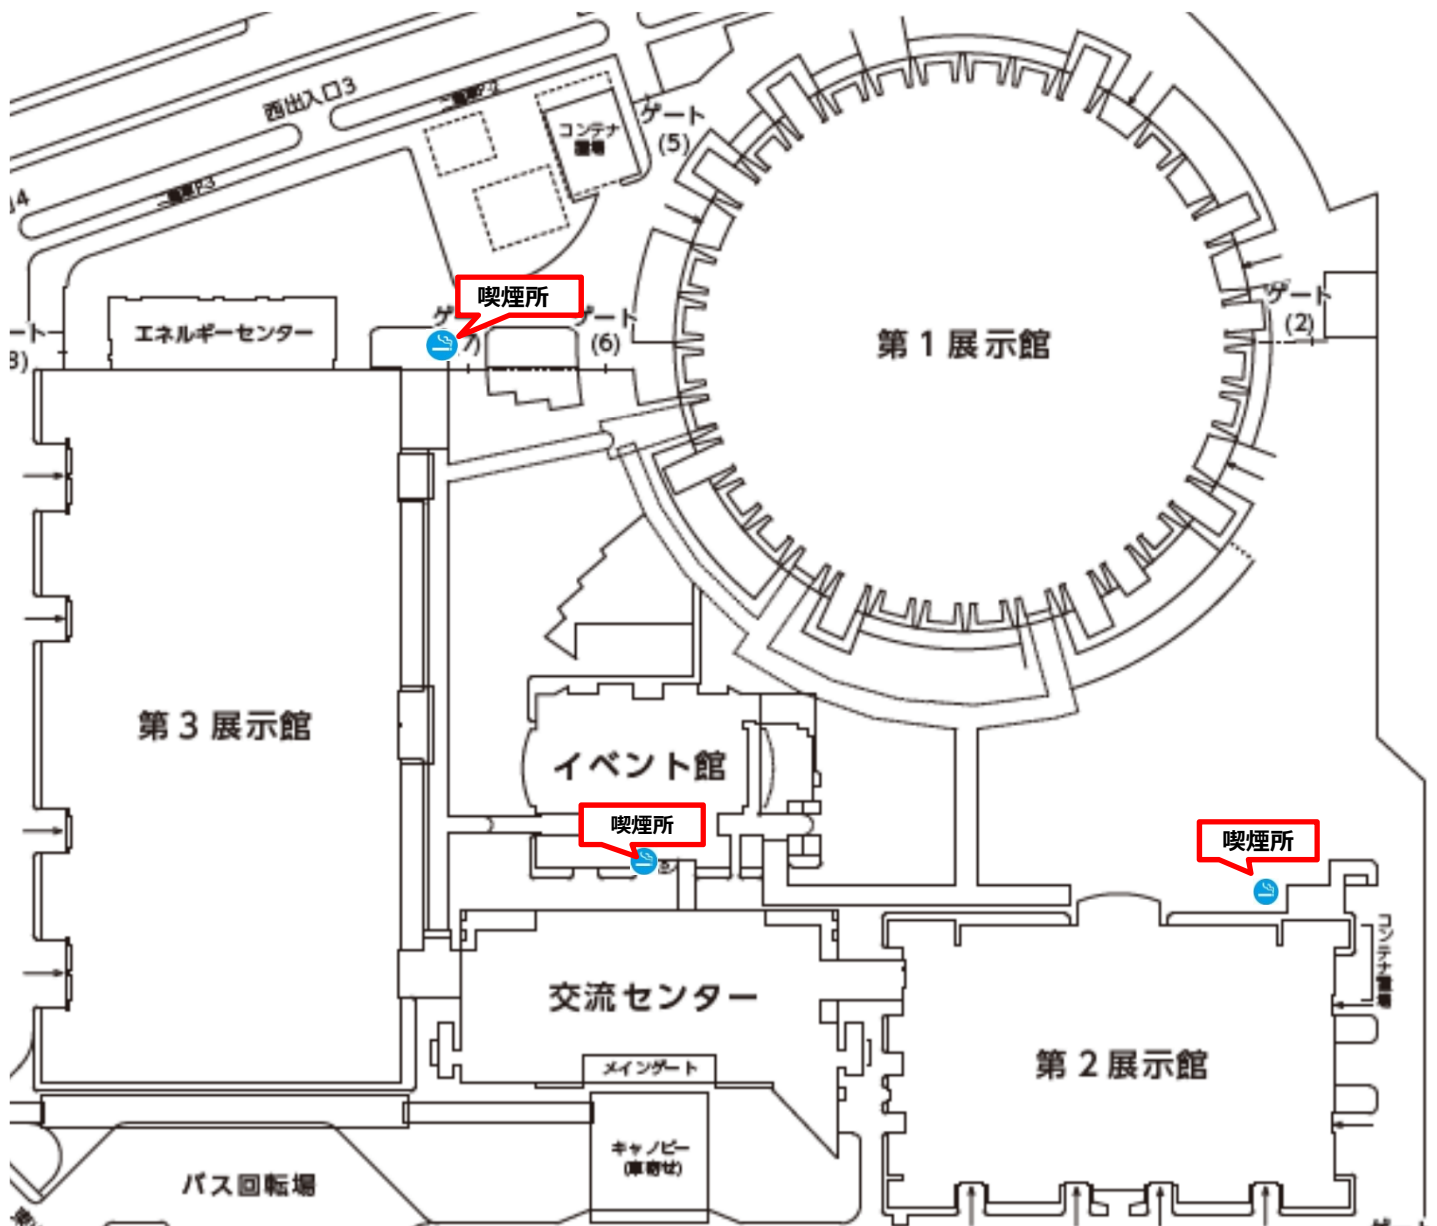

# 2019年7月より喫煙所が変更になりました

名古屋市施行の「市施設における受動喫煙防止のための指針」に基づき、ポートメッセなごやの喫煙所が変更になりました。(2019年7月1日より)  
喫煙所以外での喫煙はご遠慮ください。

また、加熱式電子タバコも喫煙行為となりますので、喫煙所をご利用ください。  
皆さまには、ご理解、ご協力のほど、よろしくお願いいたします。