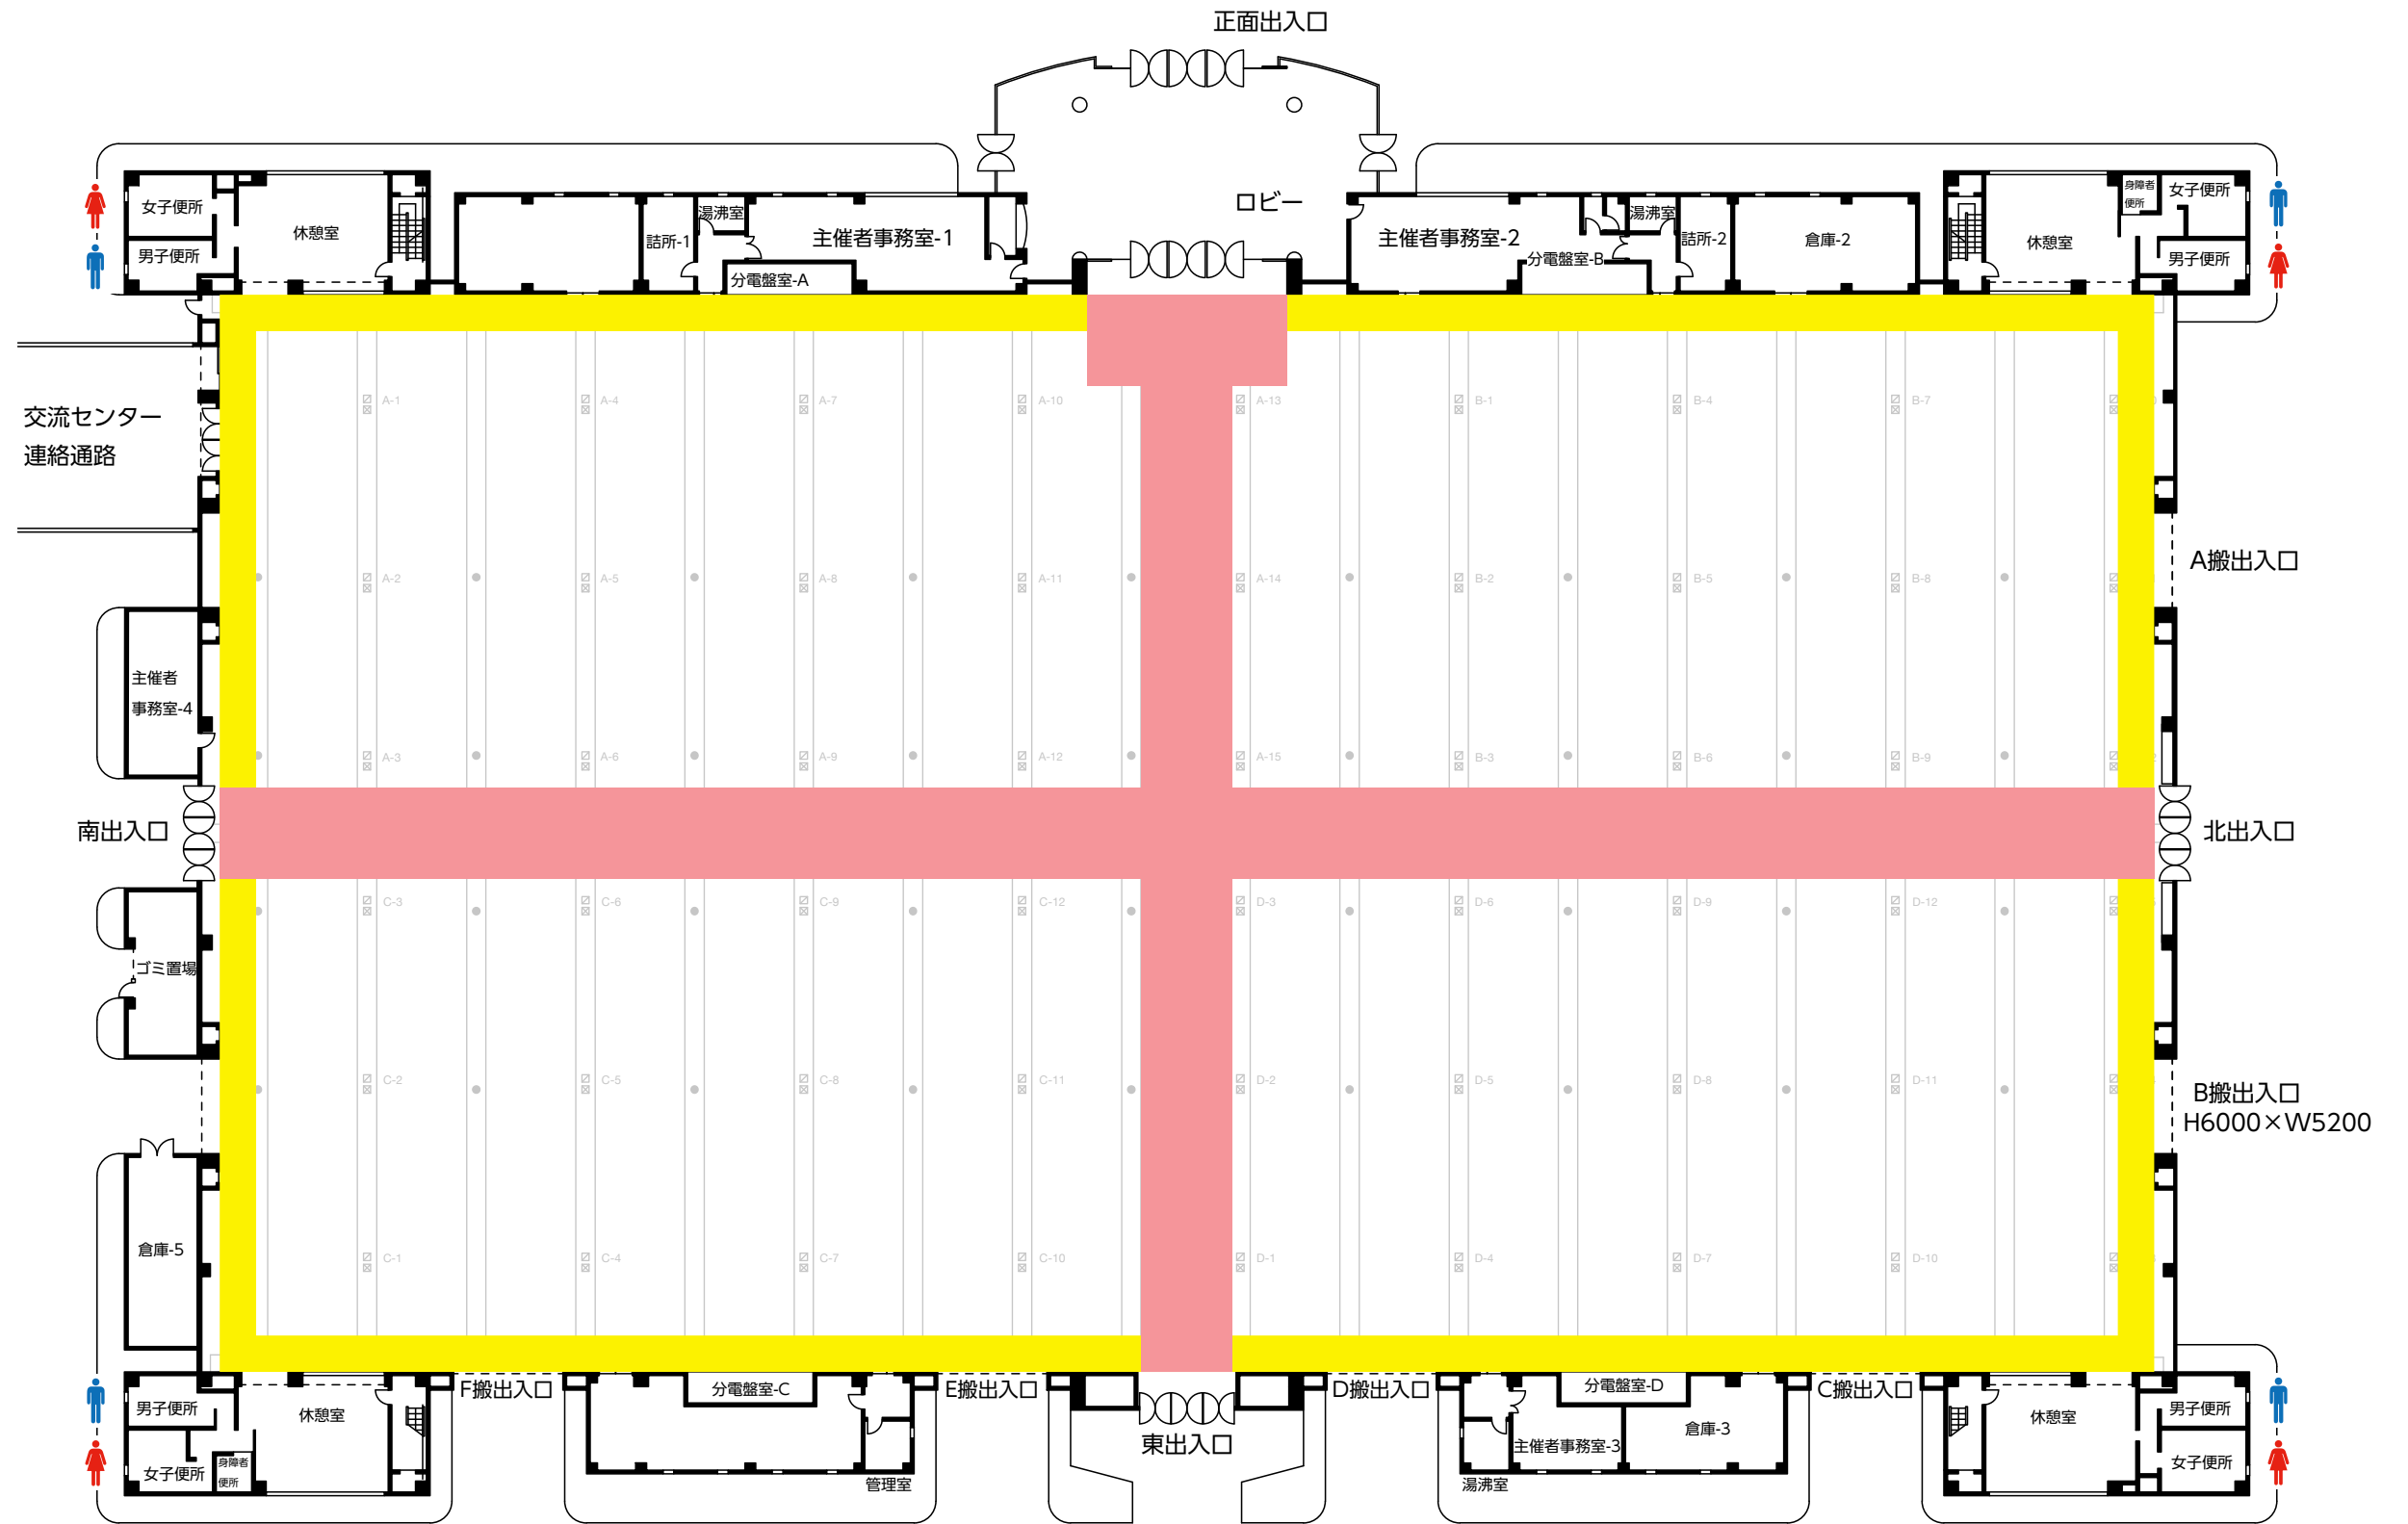

名古屋市国際展示場（第2展示館）
避難通路図

主要避難通路(メイン通路)幅員5m以上
補助避難通路(サブ通路) 幅員2m以上

名古屋市国際展示場 (第2展示館)
避難経路図

名古屋市国際展示場（第2展示館） 消火用設備配置図

	放水銃
	可搬式泡消火器
	大型粉末消火器
	消火器
	炭酸ガス消火装置 手動起動装置
	消火栓
	送水口
	通路誘導灯
	避難口誘導灯
	火災報知機
	AED
	避難器具

名古屋市国際展示場（第2展示館）
ピット図