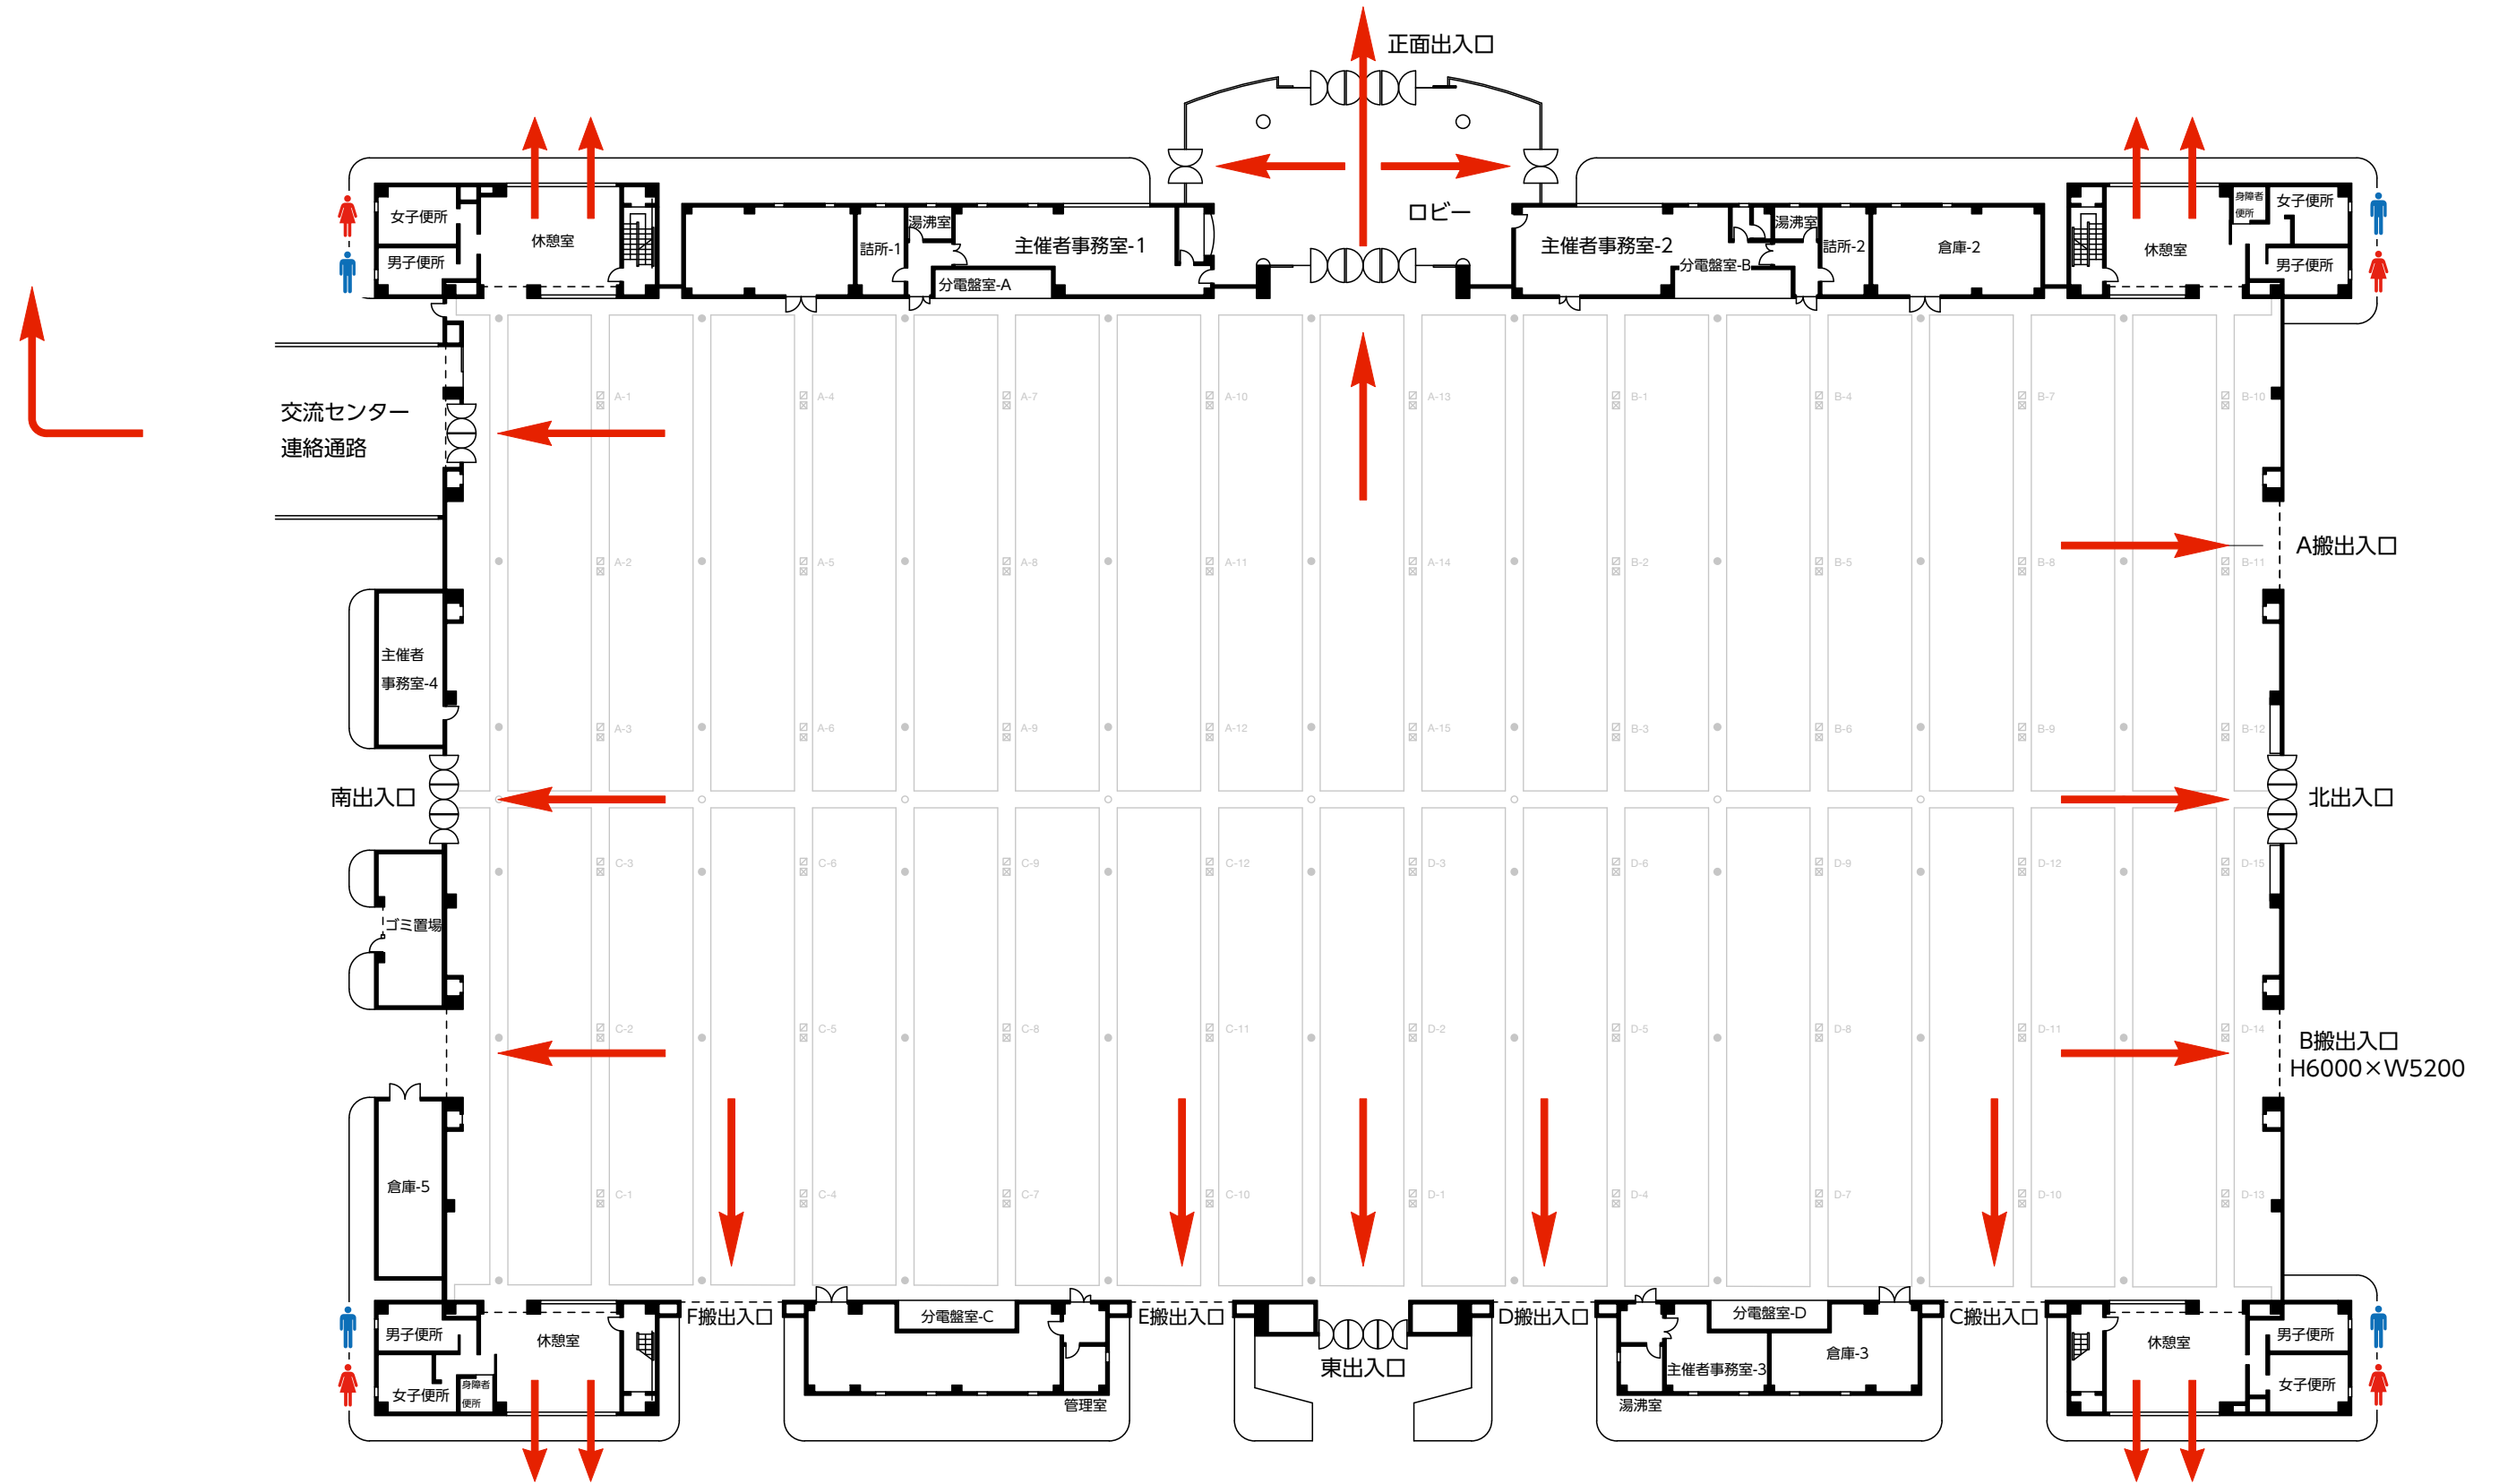

名古屋市国際展示場（第2展示館）
避難通路図

主要避難通路(メイン通路)幅員5m以上
補助避難通路(サブ通路) 幅員2m以上

名古屋市国際展示場 (第2展示館)
避難経路図

名古屋市国際展示場（第2展示館） 消火用設備配置図

	放水銃
	可搬式泡消火器
	大型粉末消火器
	消火器
	炭酸ガス消火装置 手動起動装置
	消火栓
	送水口
	通路誘導灯
	避難口誘導灯
	火災報知機
	AED
	避難器具

名古屋市国際展示場（第2展示館）
ピット図