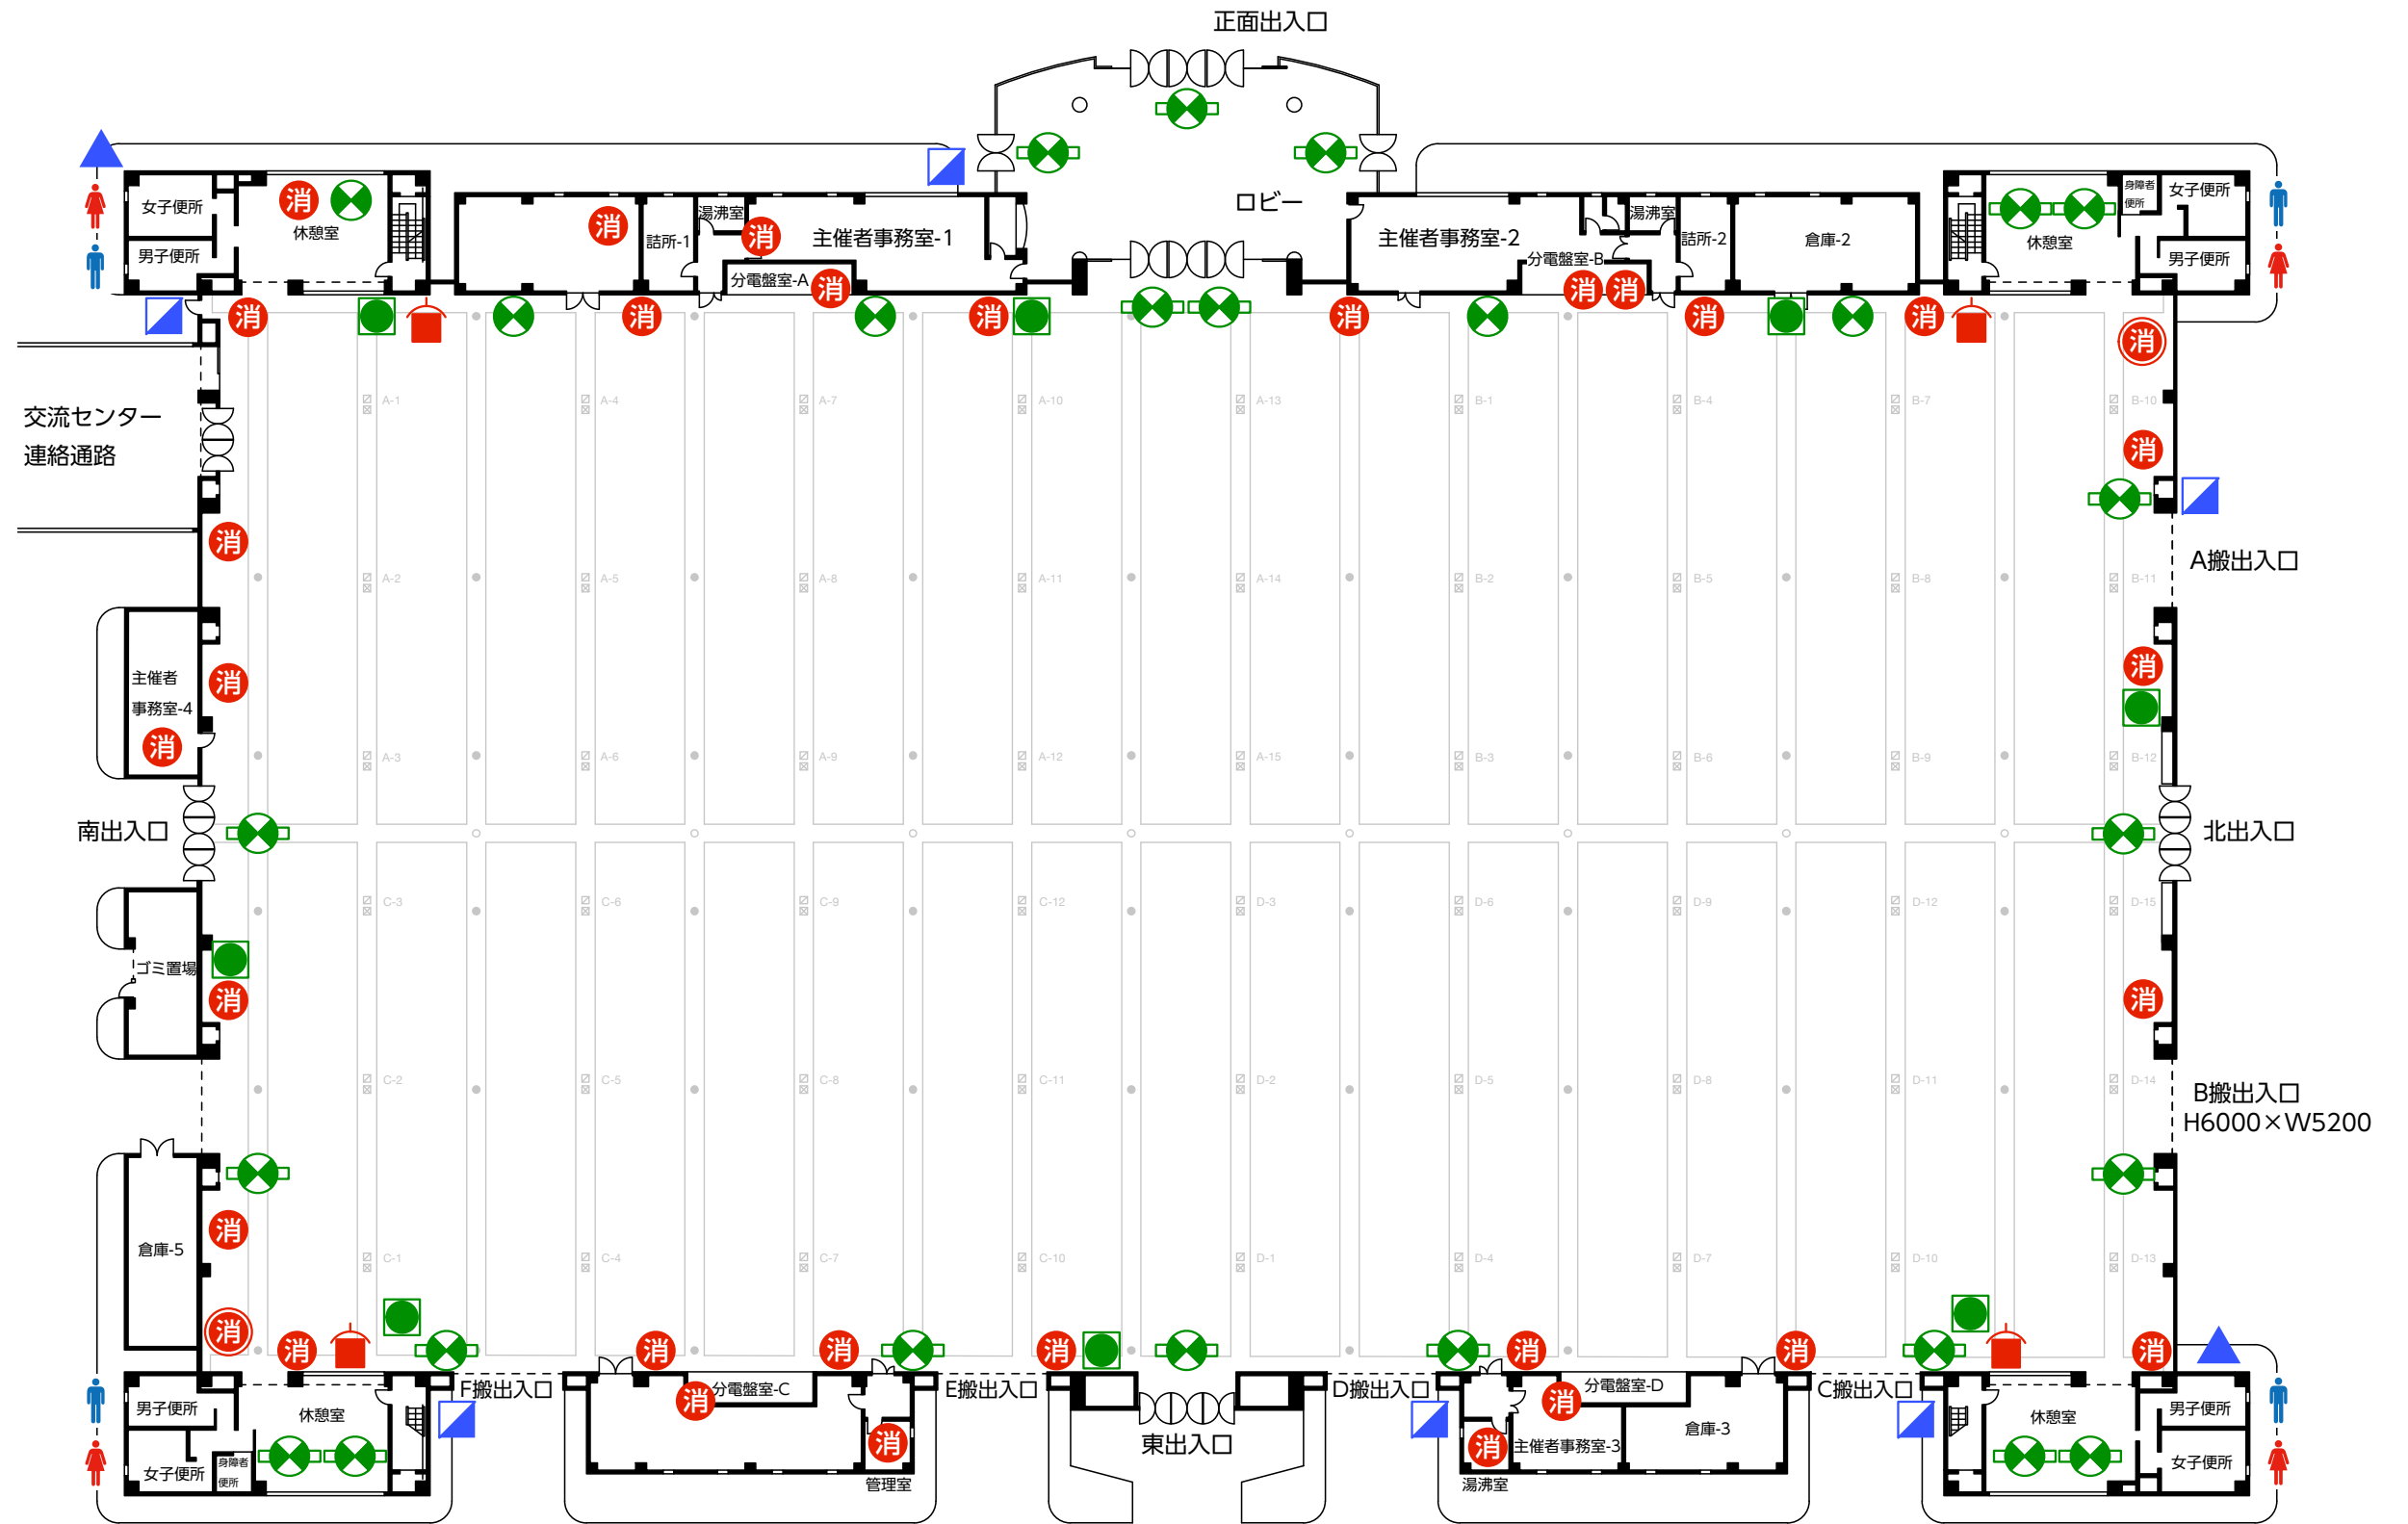

名古屋市国際展示場（第2展示館）
避難通路図

主要避難通路(メイン通路)幅員5m以上
補助避難通路(サブ通路) 幅員2m以上

名古屋市国際展示場 (第2展示館)
避難経路図

名古屋市国際展示場（第2展示館） 消火用設備配置図

	放水銃
	可搬式泡消火器
	大型粉末消火器
	消火器
	炭酸ガス消火装置 手動起動装置
	消火栓
	送水口
	通路誘導灯
	避難口誘導灯
	火災報知機
	AED
	避難器具

名古屋市国際展示場（第2展示館）
ピット図