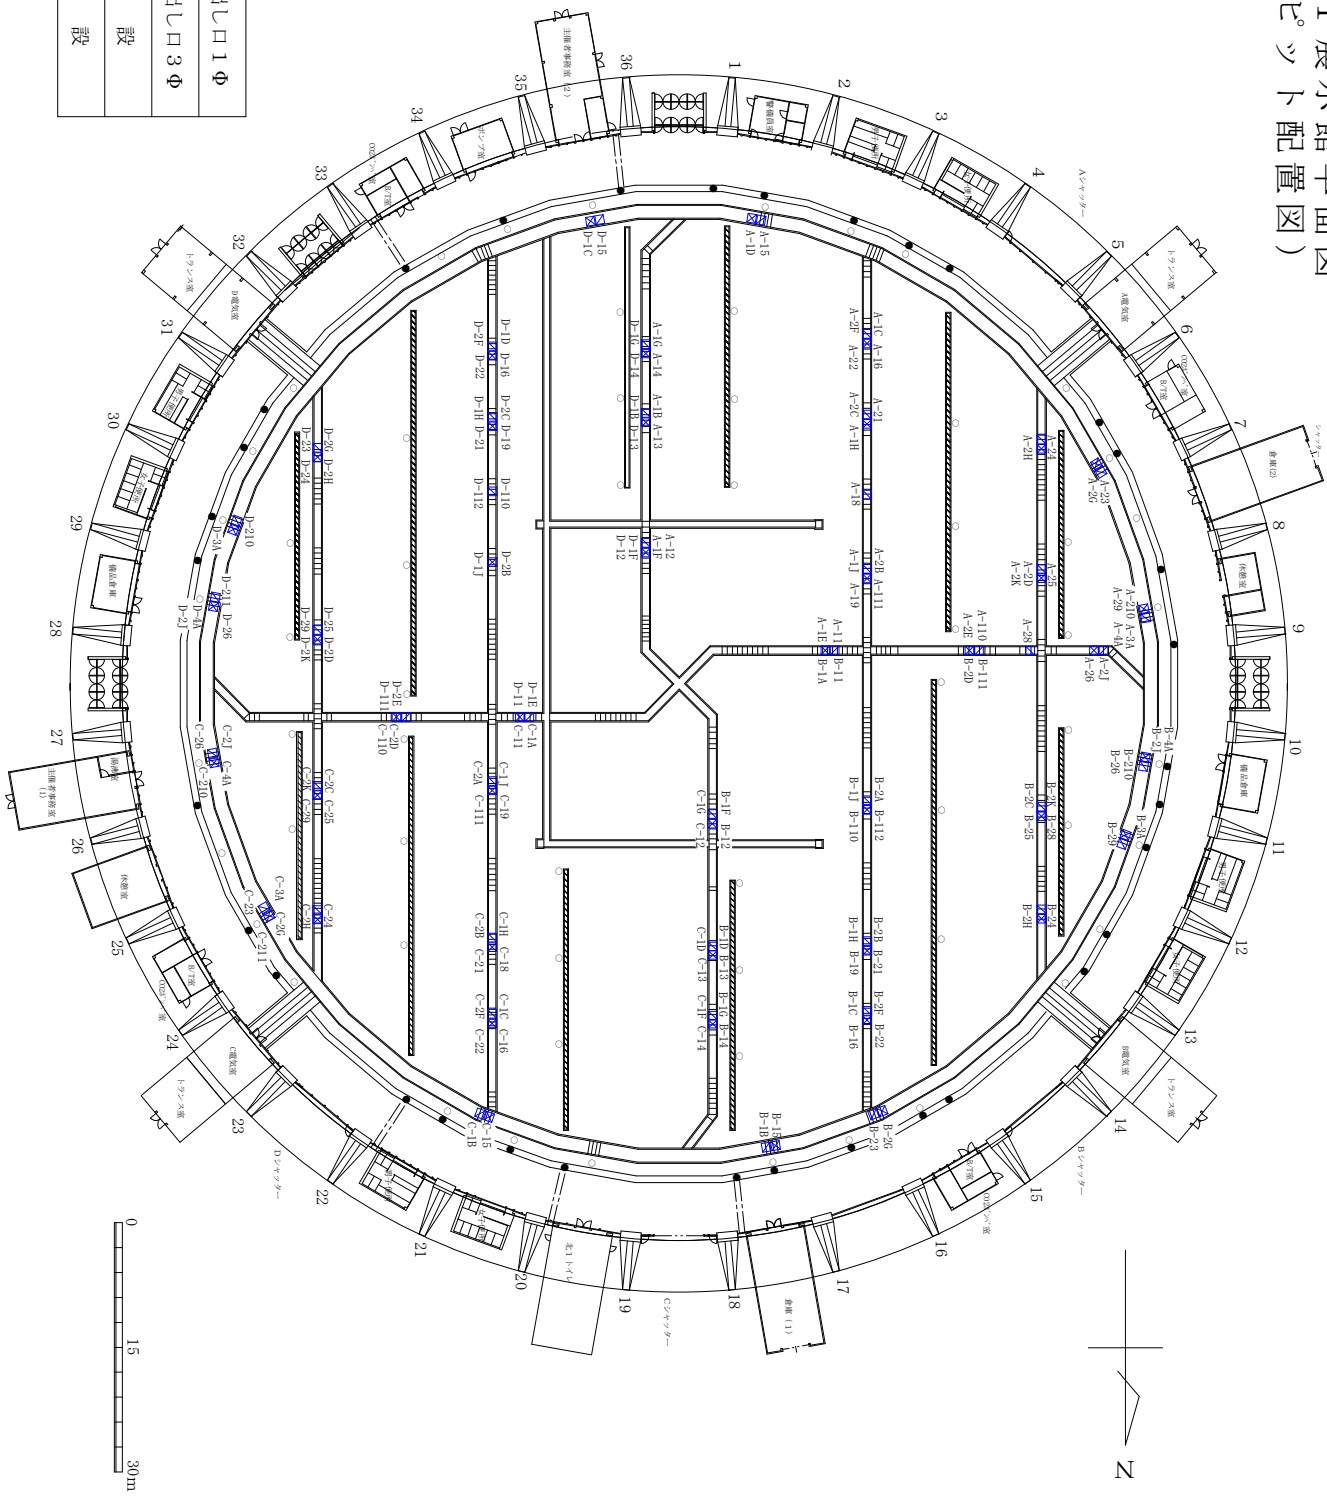

名古屋国際展示場 第1展示館平面図 (ピット配置図)

凡例

	展示用電源取出口 1Φ
	展示用電源取出口 3Φ
	給水施設
	排水施設