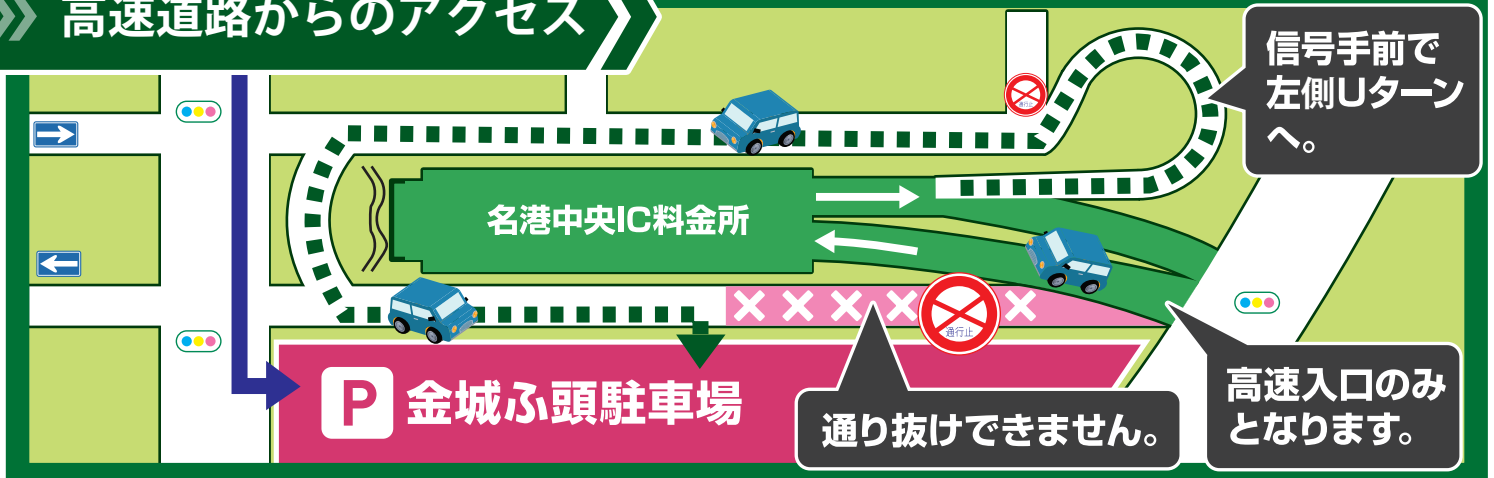

》 高速道路からのアクセス

お問い合わせ先

ポートメッセなごや(名古屋市国際展示場)

【電話】052-398-1771