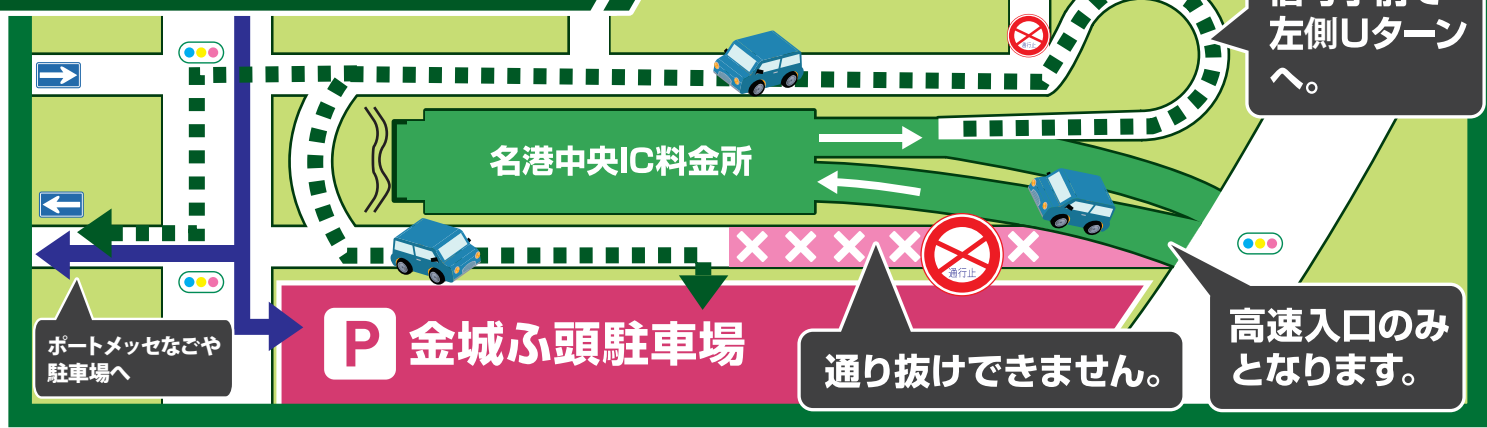

高速道路からのアクセス

お問い合わせ先

交通誘導に関すること
名古屋市名港開発振興課
ポートメッセなごやのイベントに関すること
ポートメッセなごや(名古屋市国際展示場)

【電話】052-972-2777

【電話】052-398-1771