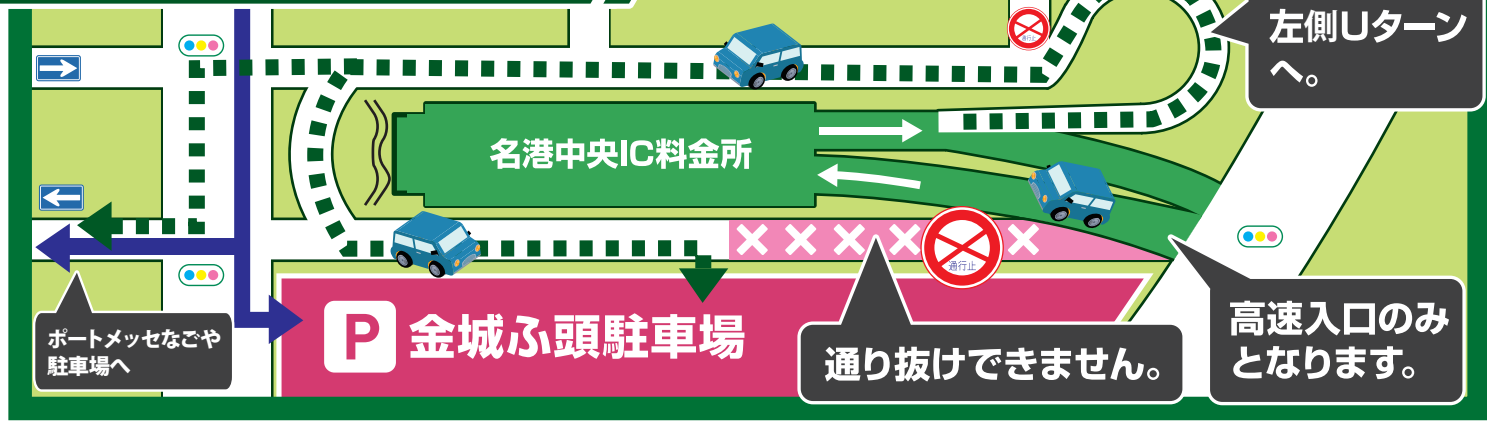

高速道路からのアクセス

お問い合わせ先

交通誘導に関すること
名古屋市名港開発振興課
ポートメッセなごやのイベントに関すること
ポートメッセなごや(名古屋市国際展示場)

【電話】052-972-2777

【電話】052-398-1771