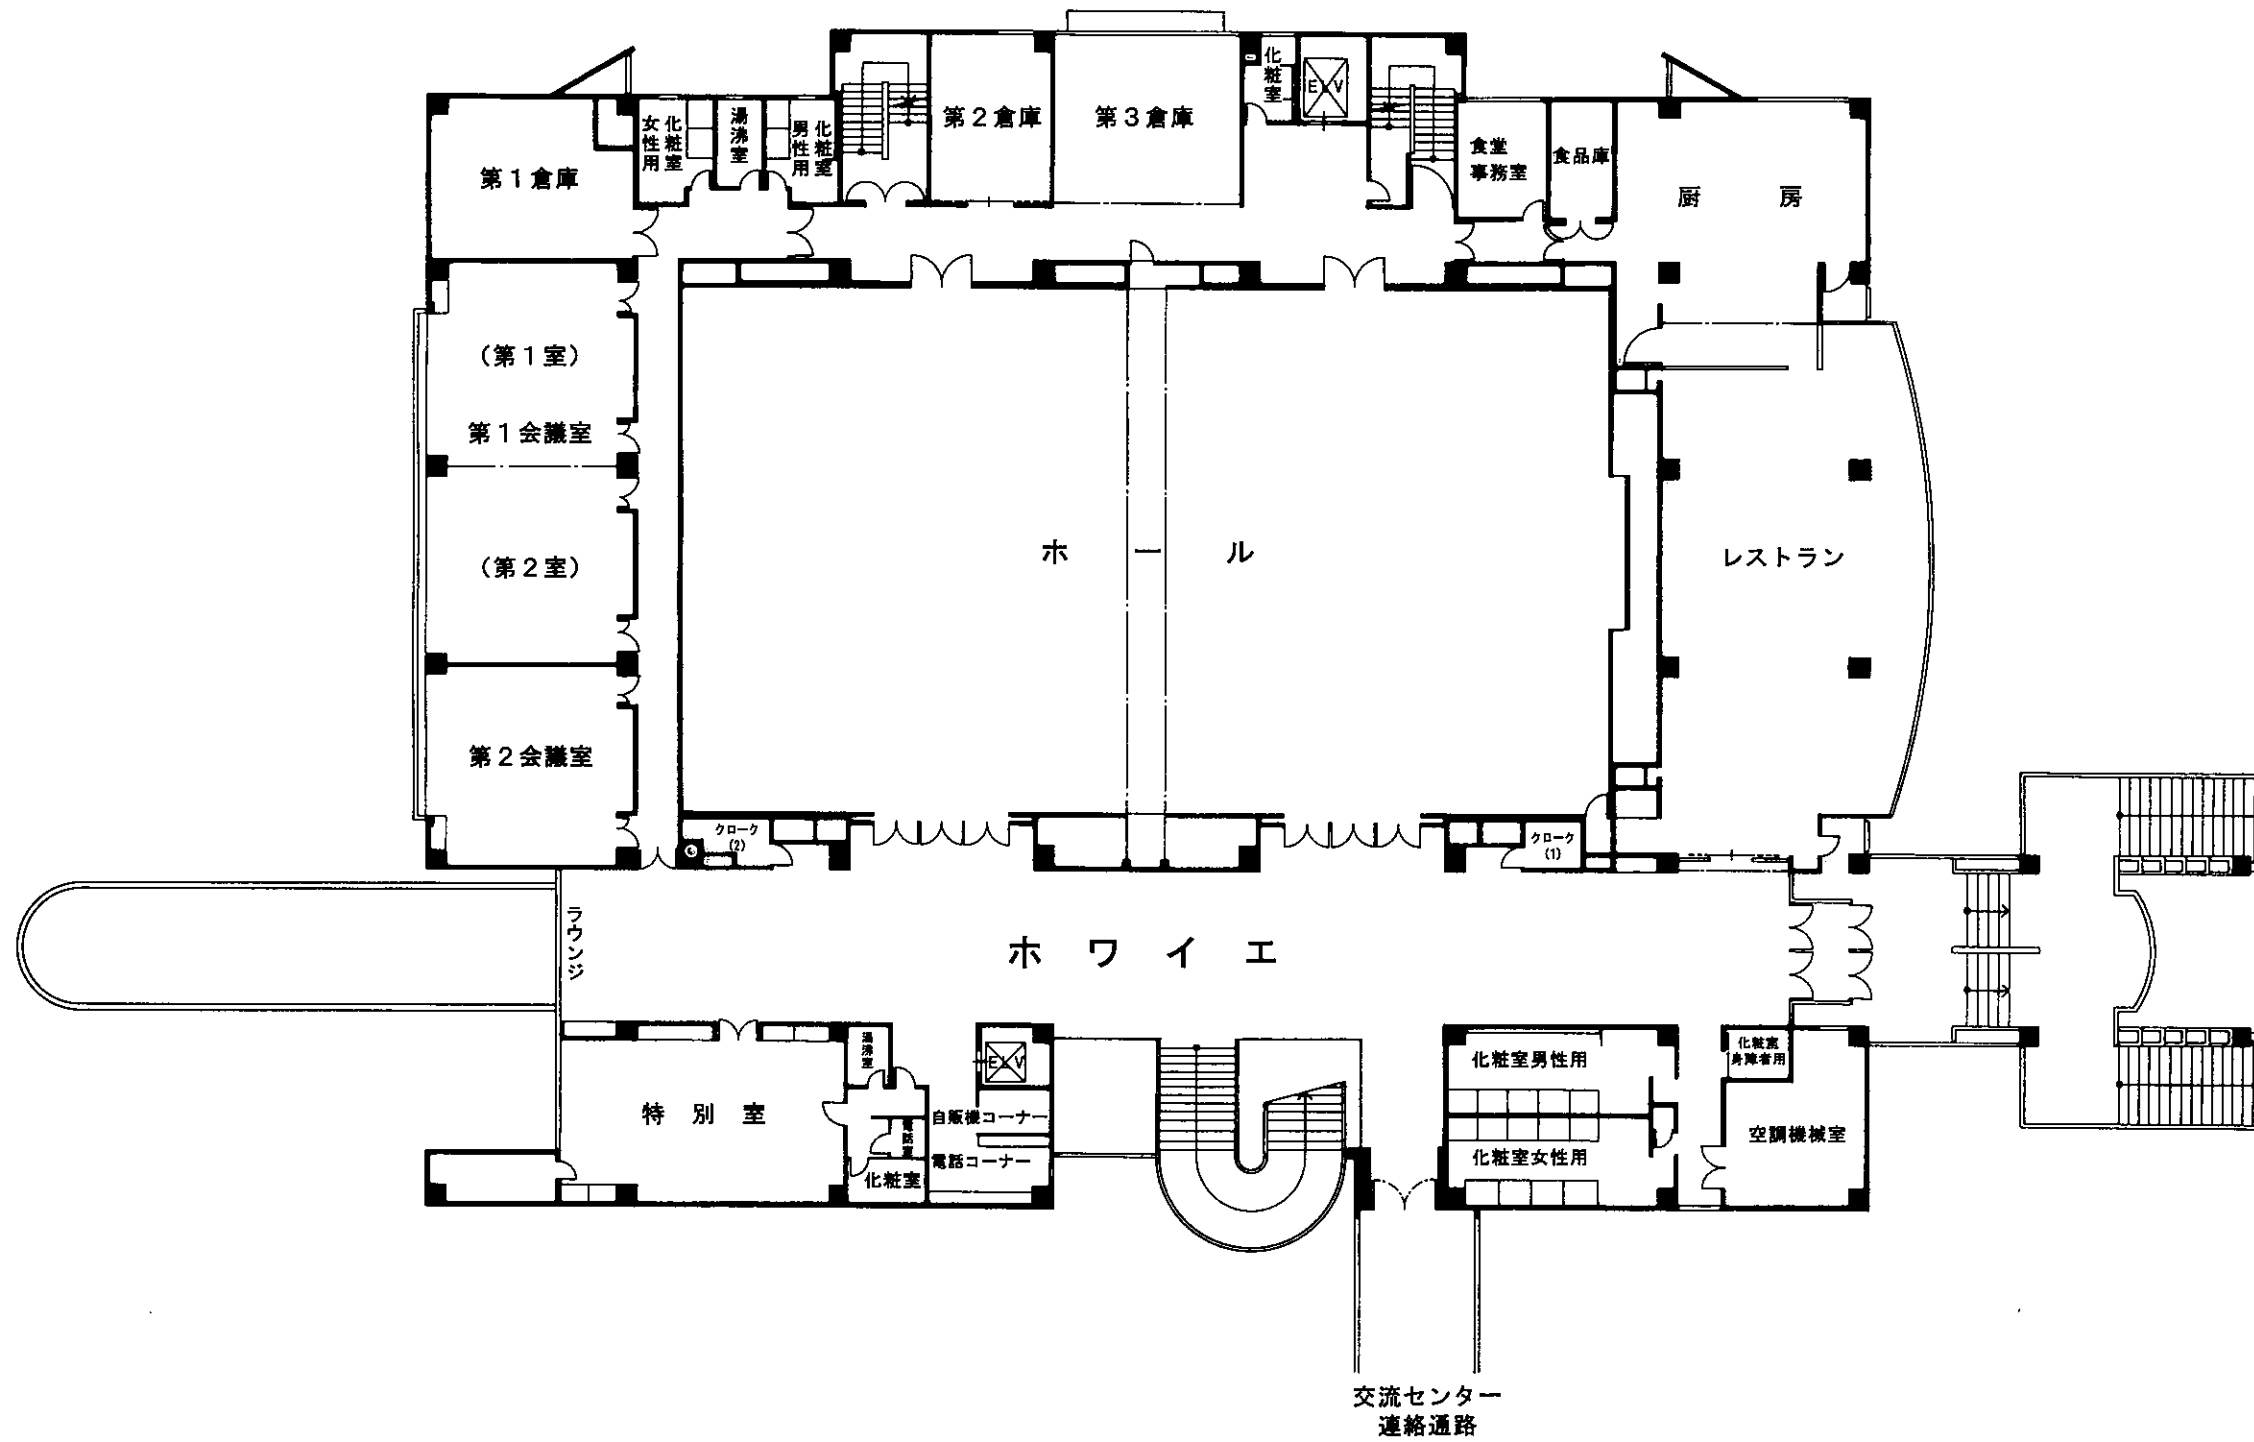

イベント館2階平面図 S=1:300

0 10 20m