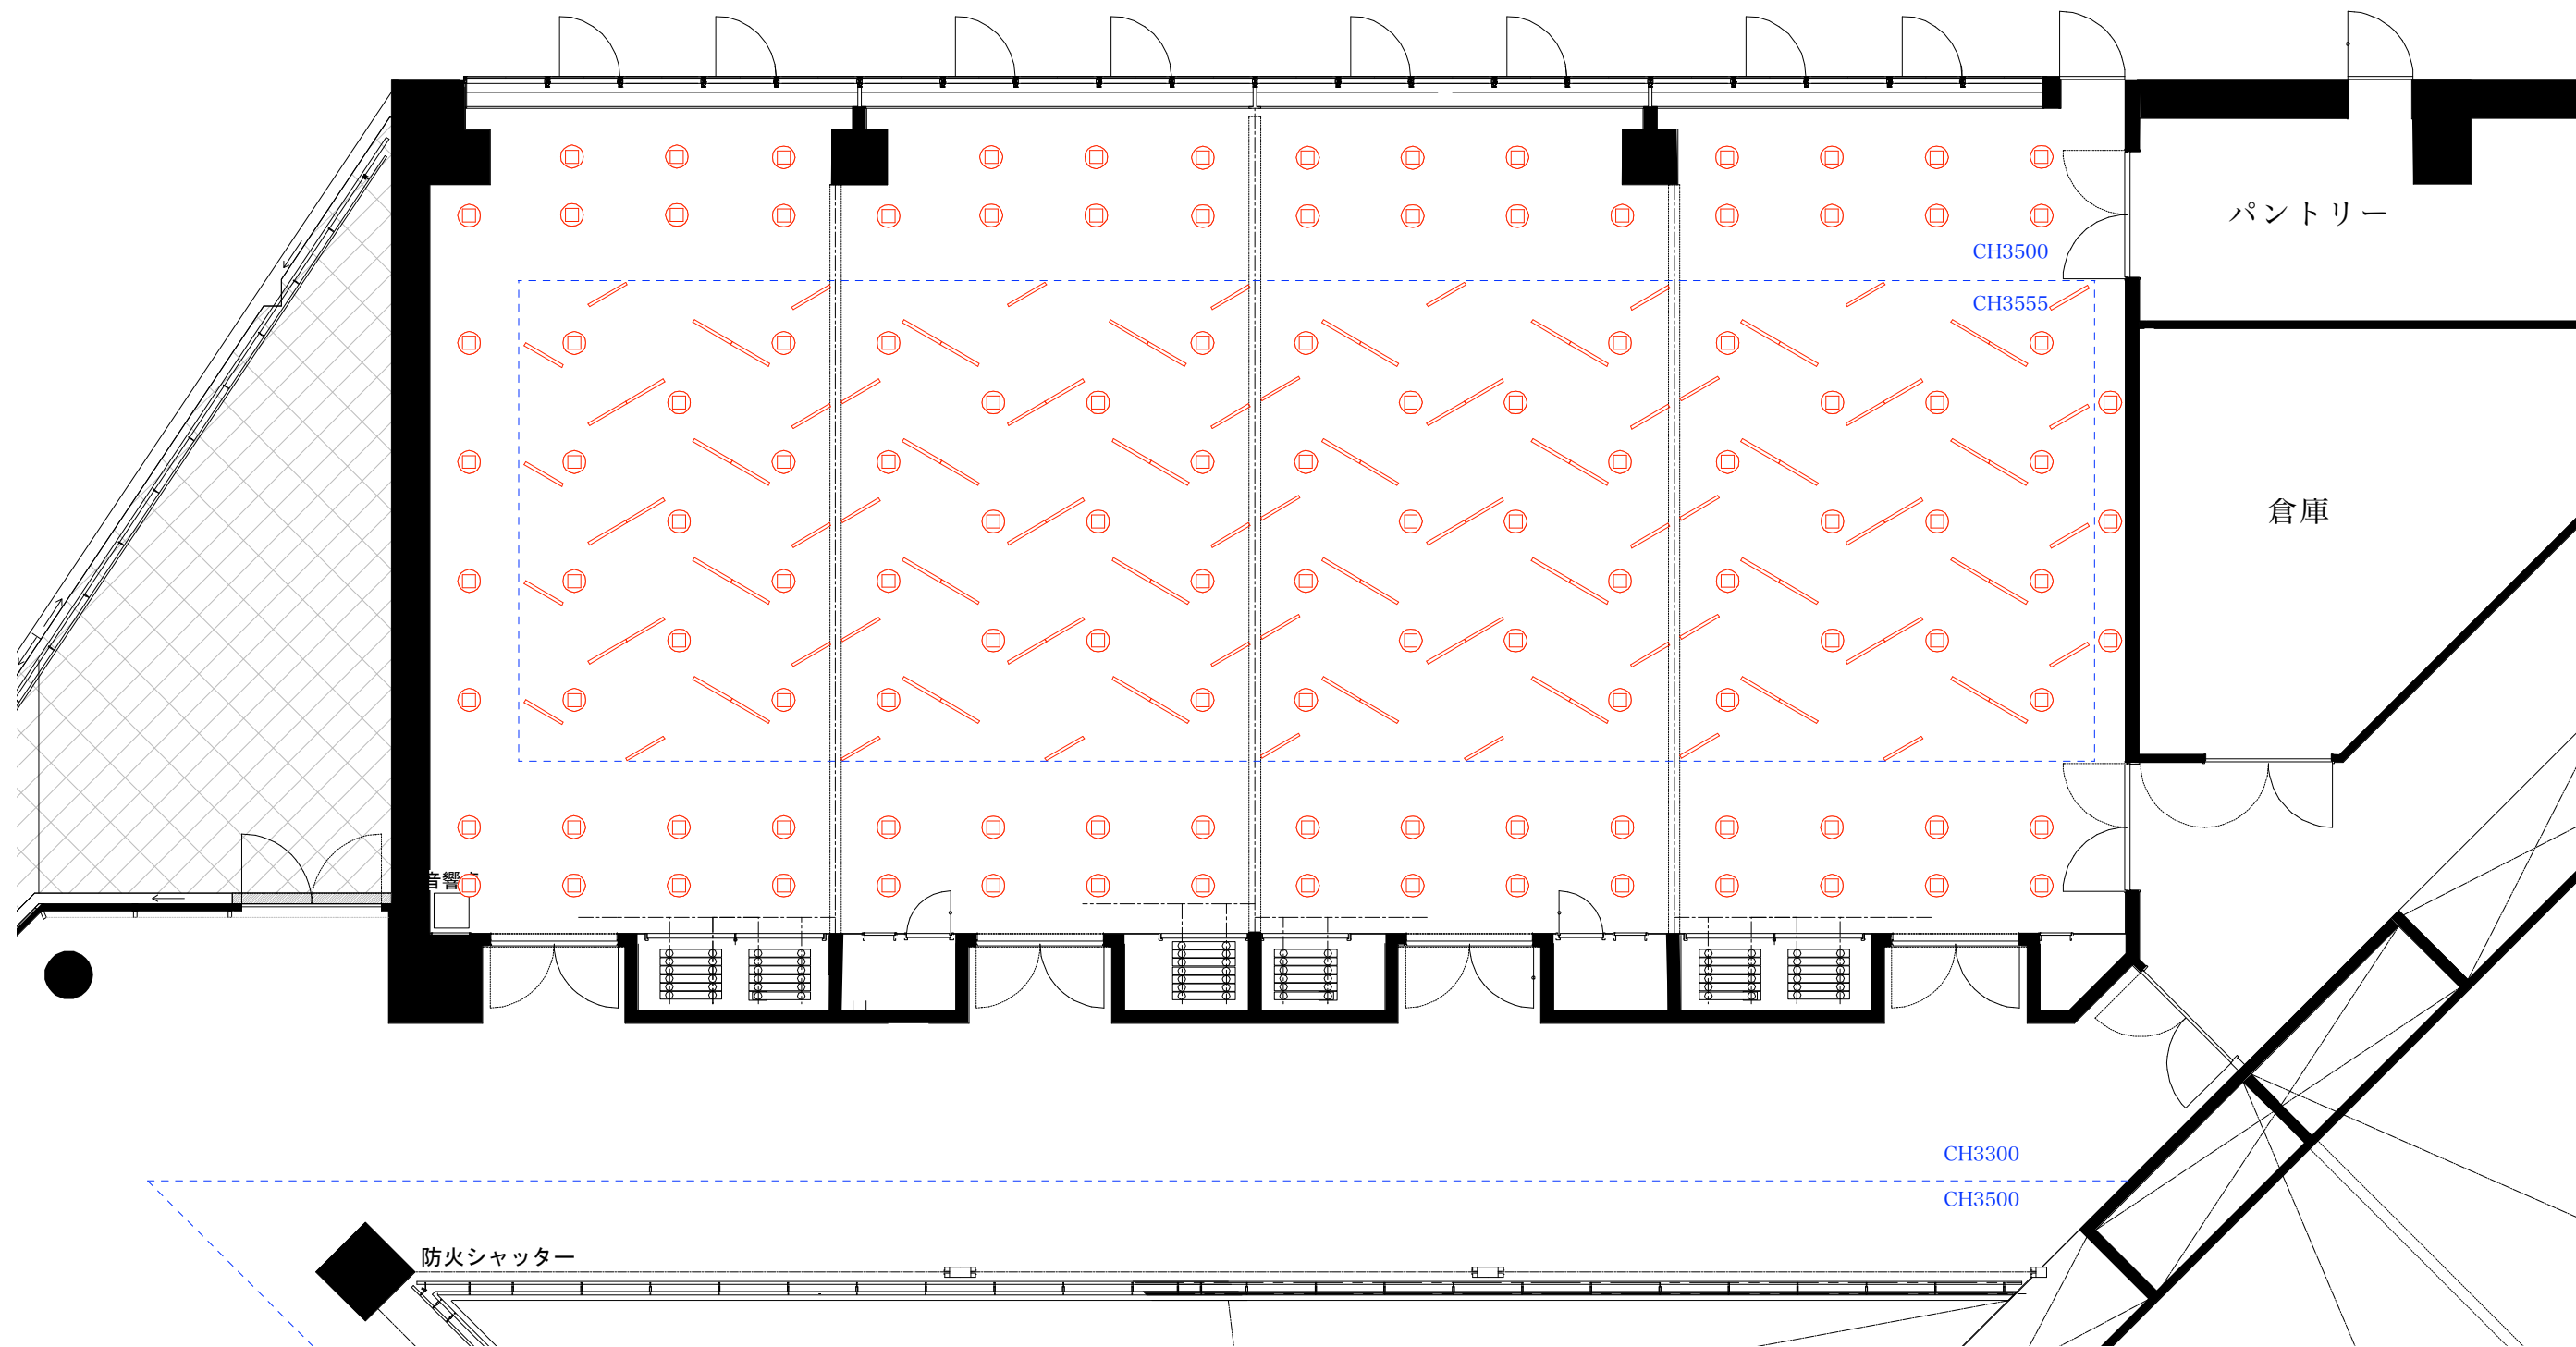

ホールB 1

ホールB 2

ホールB 3

ホールB 4

CH3500

CH3555

パントリー

倉庫

音響

防火シャッター

CH3300

CH3500

○ ダウンライト
— ラインライト

Title/ 4F ホールB 照明図面		Draw/
Date/ 2022.8.5	Scale/1:100	ポートメッセなごや コンベンションセンター 4F ホールB

0 ————— 3M