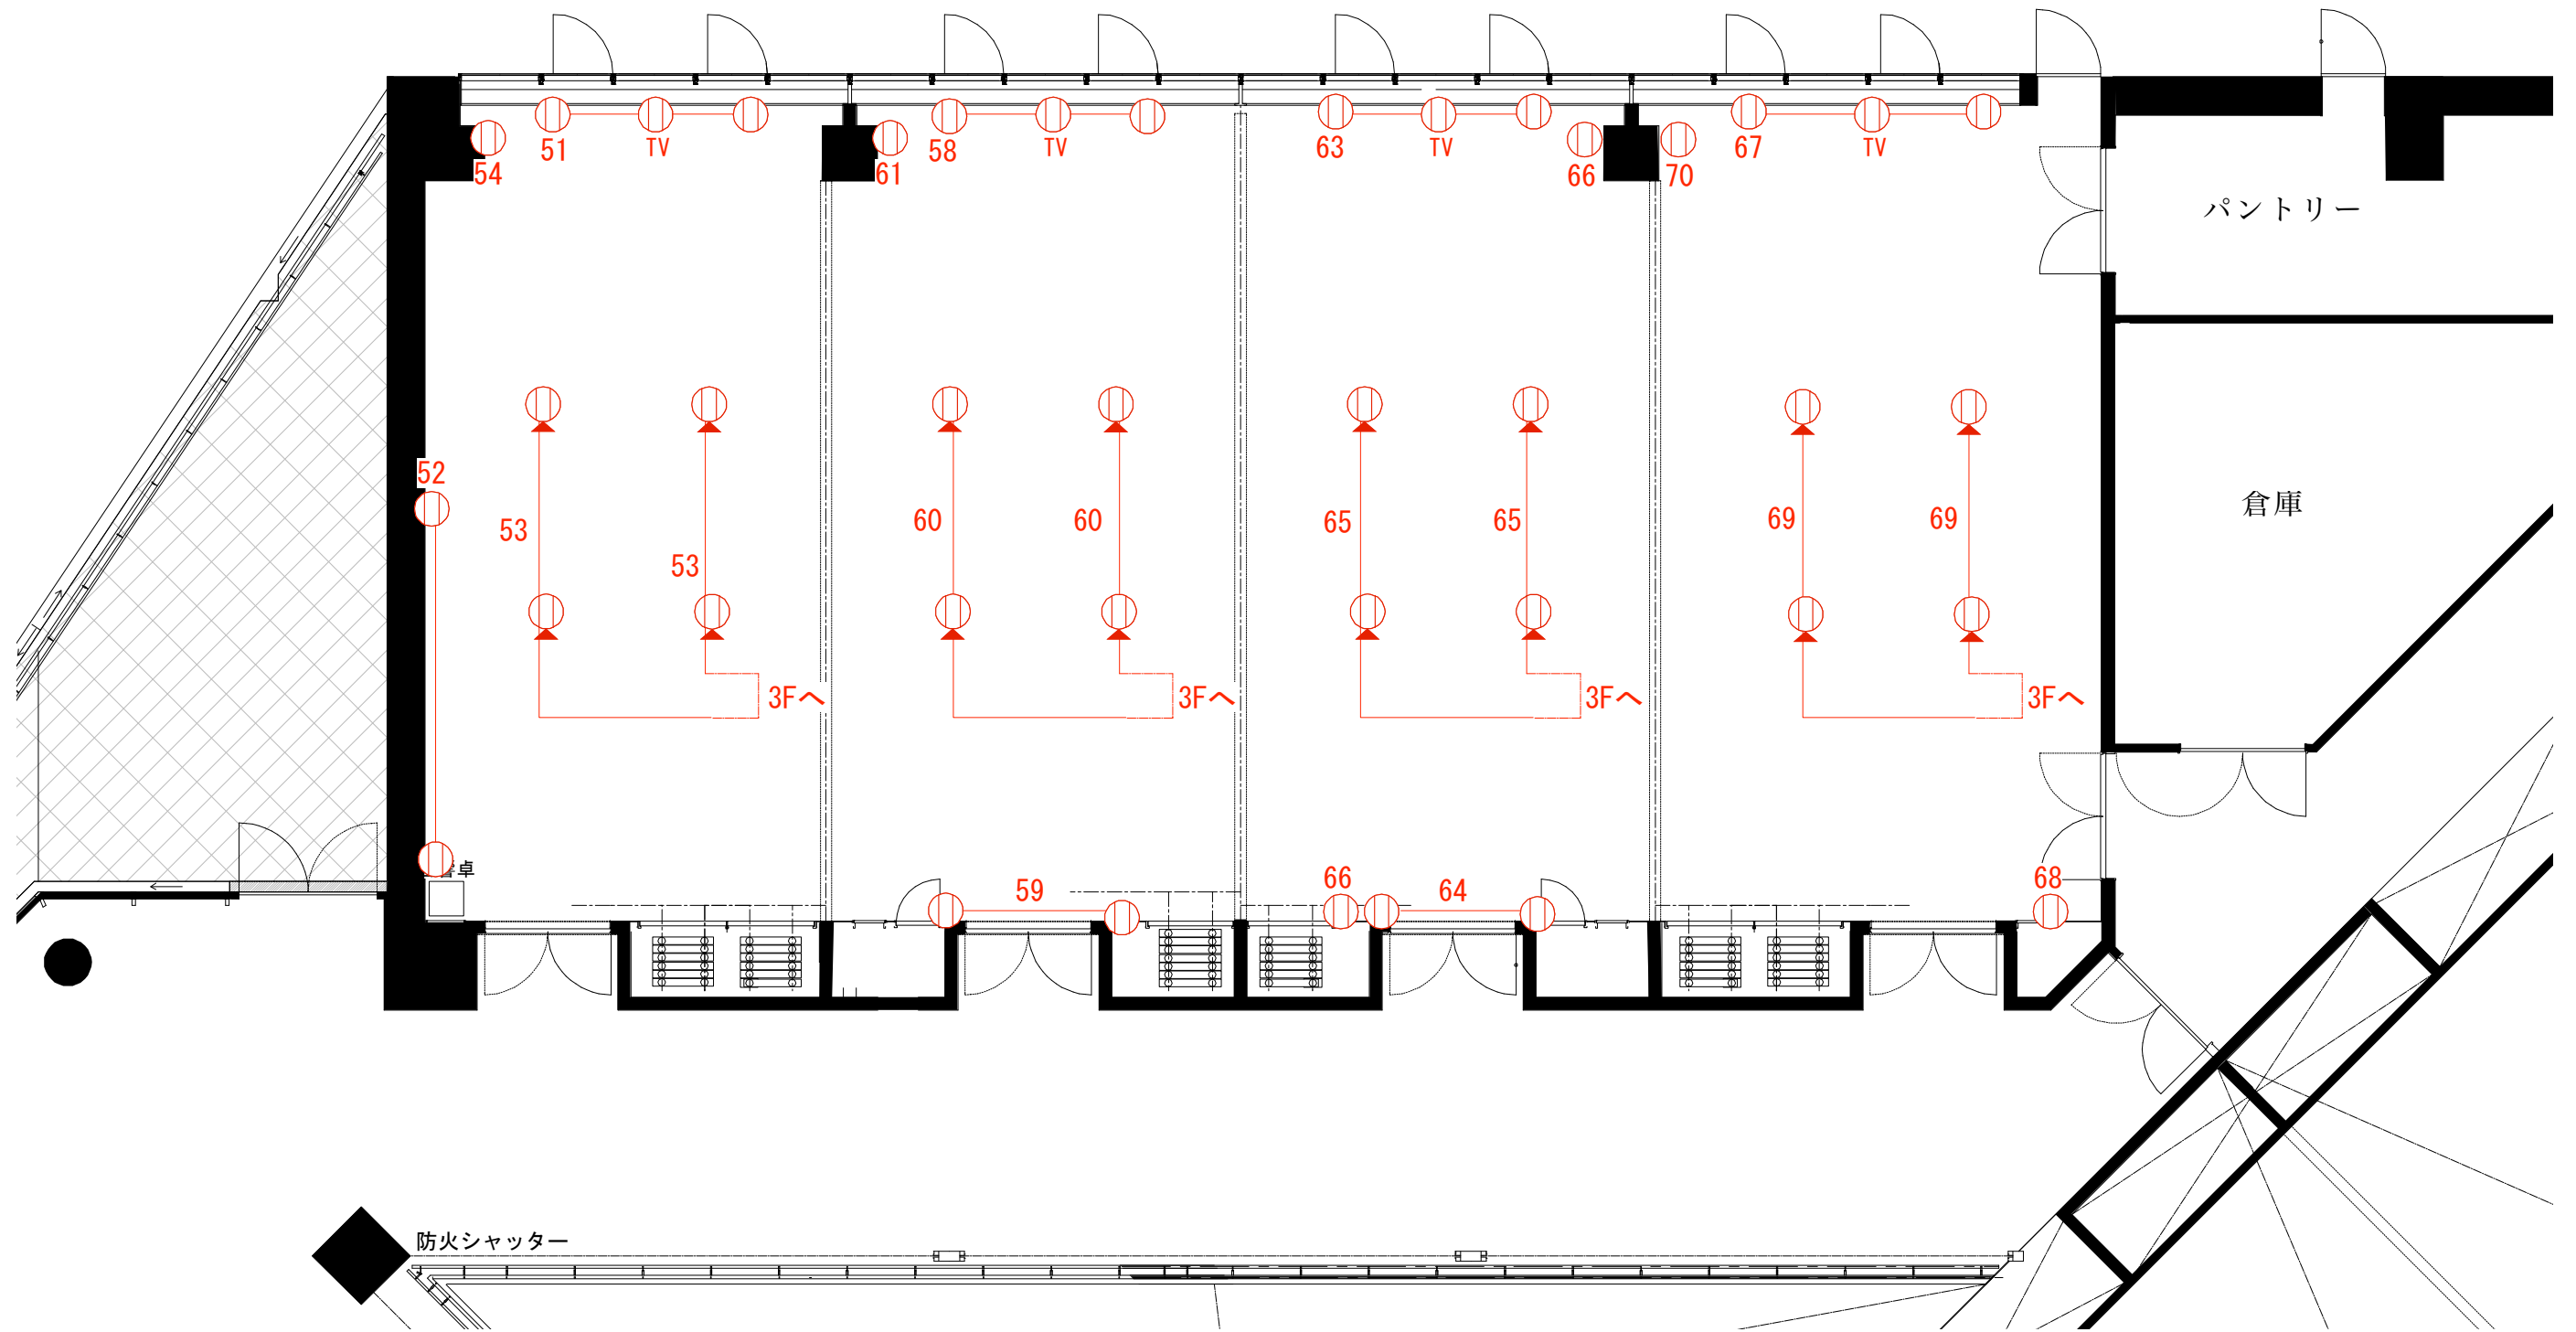

Title/ 4F ホールB 基本図面		Draw/
Date/ 2022.8.5	Scale/1:100	ポートメッセなごや コンベンションセンター 4F ホールB

ホールB 1

ホールB 2

ホールB 3

ホールB 4

パントリー

倉庫

防火シャッター

⊕ コンセント	⊕ 床コンセント
---------	----------

Title/ 4F ホールB コンセント図面	Draw/
Date/ 2022.9.2	Scale/1:100
ポートメッセなごや コンベンションセンター 4F ホールB	

0 3M

ホールB 1

ホールB 2

ホールB 3

ホールB 4

防火シャッター

台番卓

パントリー

倉庫

● LAN

0 3M

Title/ 4F ホールB 情報コンセント図面		Draw/
Date/ 2022.8.5	Scale/1:100	ポートメッセなごや コンベンションセンター 4F ホールB

ホールB 1

ホールB 2