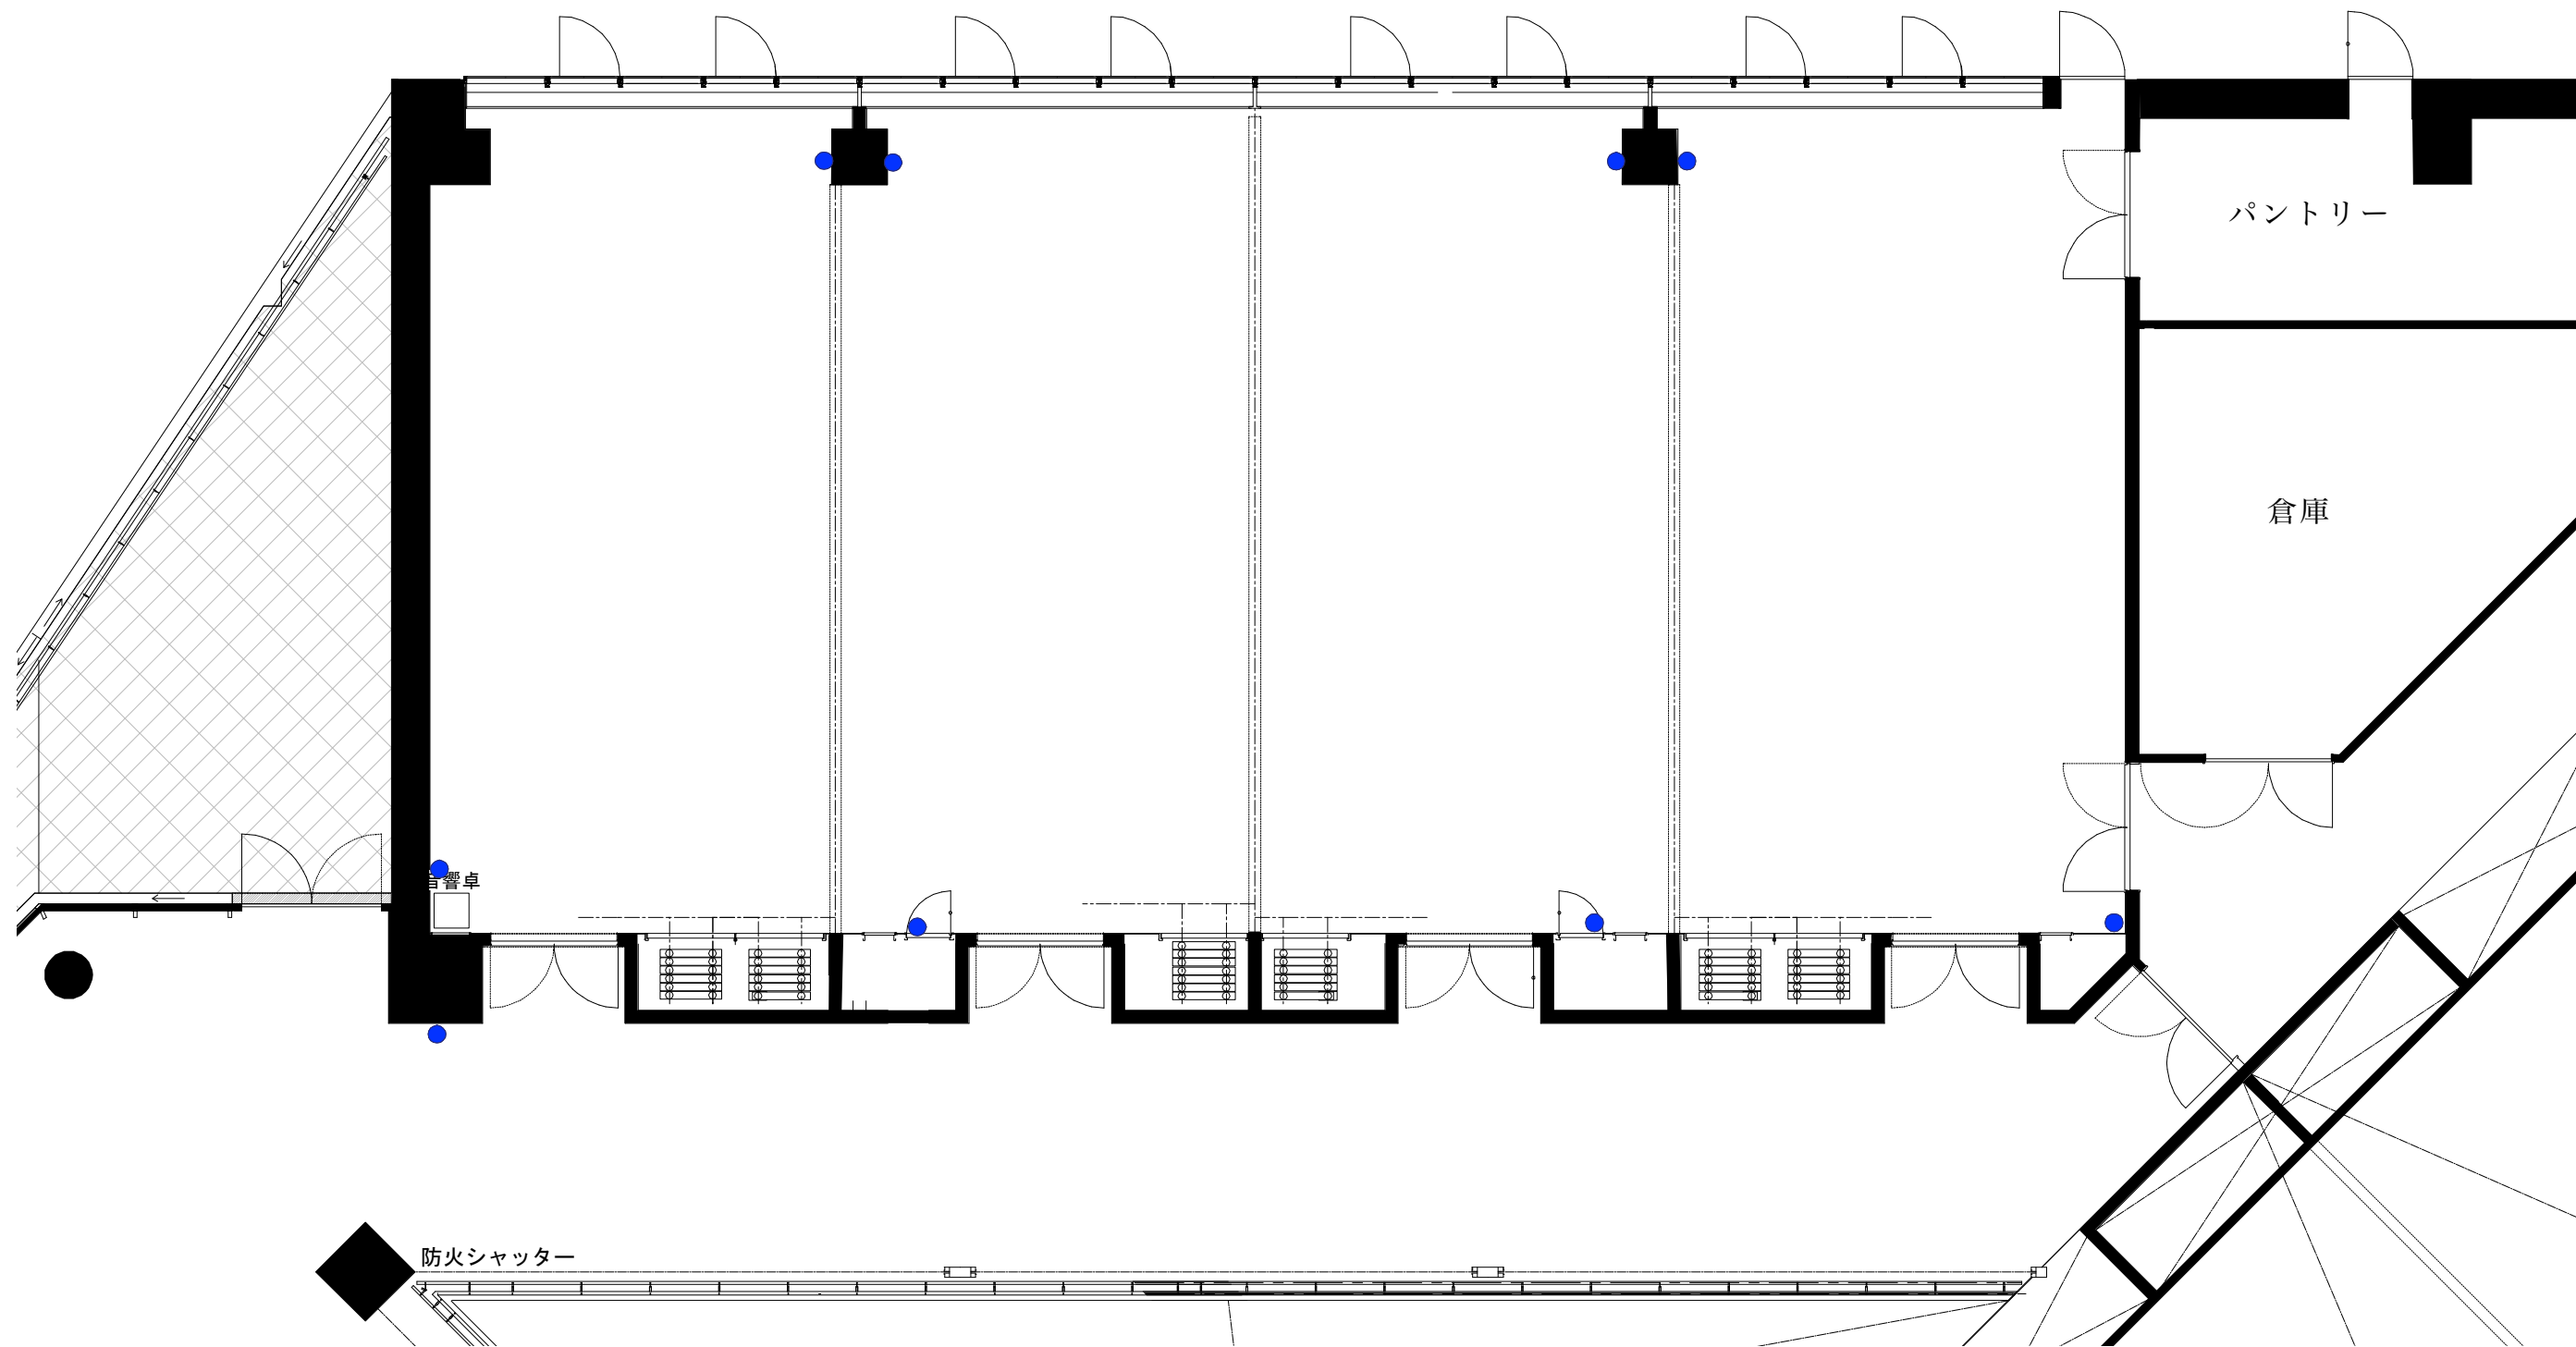

Title/ 4F ホールB 基本図面		Draw/
Date/ 2022.8.5	Scale/1:100	ポートメッセなごや コンベンションセンター 4F ホールB

ホールB 1

ホールB 2

ホールB 3

ホールB 4

パントリー

倉庫

防火シャッター

⊕ コンセント	⊕ 床コンセント
---------	----------

Title/ 4F ホールB コンセント図面	Draw/
Date/ 2022.9.2	Scale/1:100
ポートメッセなごや コンベンションセンター 4F ホールB	

0 3M

ホールB 1

ホールB 2

ホールB 3

ホールB 4

防火シャッター

台番卓

パントリー

倉庫

● LAN

0 3M

Title/ 4F ホールB 情報コンセント図面		Draw/
Date/ 2022.8.5	Scale/1:100	ポートメッセなごや コンベンションセンター 4F ホールB

ホールB 1

ホールB 2