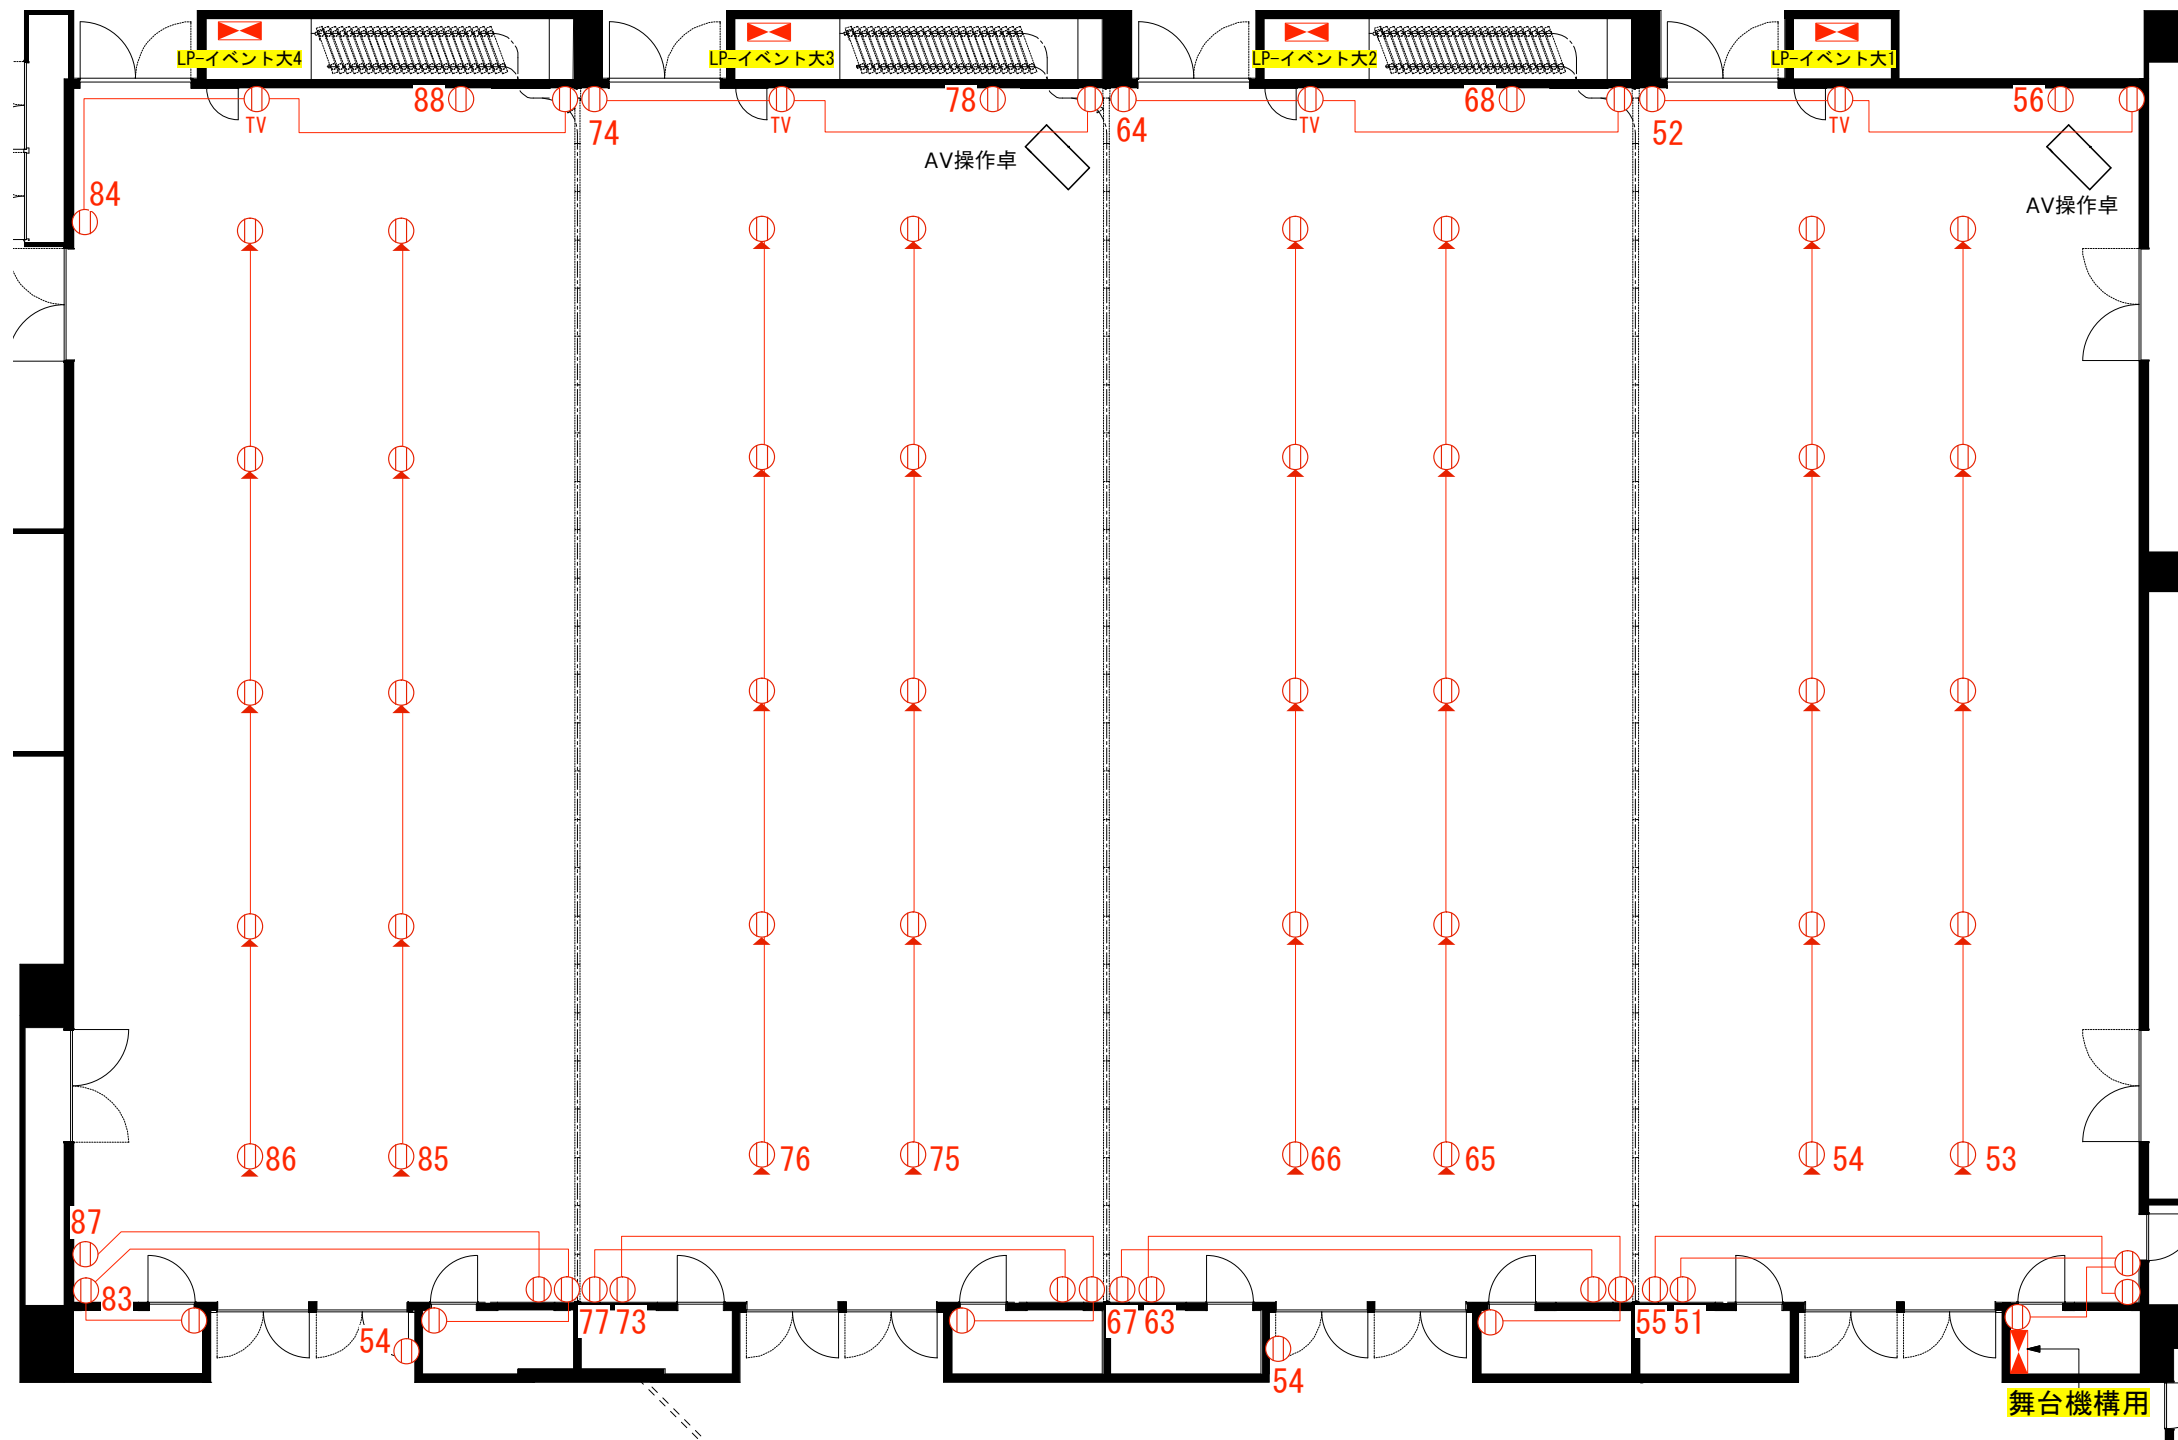

Title/ 3F ホールA 基本図面		Draw/
Date/ 2022.8.5	Scale/1:150	ポートメッセなごや コンベンションセンター 3F ホールA

[スクリーン画面] 300インチ (16:9) 1面 W 6,640mm
 200インチ (16:9) 4面 W 4,400mm

[ボタン] 美術ボタン W12m / 吊荷重 300kg ×2本
 照明ボタン W12m / 吊荷重 1,000kg ×1本

0 5 M

Title/ 3F ホールA スクリーン・ボタン図面		Draw/
Date/ 2023.2.20	Scale/1:150	ポートメッセなごや コンベンションセンター 3F ホールA

LP-イベント大1・2・3・4	
3φ 3W 200V 75A	1φ 3W 100V/200V
15A × 10回路	

⊙ コンセント	⊕ 床コンセント
⚡ 動力制御盤	

0 5 M

Title/ 3F ホールA コンセント図面	Draw/
Date/ 2022.8.5	Scale/1:150
ポートメッセなごや コンベンションセンター 3F ホールA	

AV操作卓

AV操作卓

● LAN

0 5 M

Title/ 3F ホールA 情報コンセント図面		Draw/
Date/ 2022.8.5	Scale/1:150	ポートメッセなごや コンベンションセンター 3F ホールA

□ ダウンライト

0 5 M

Title/ 3F ホールA 照明図面		Draw/
Date/ 2022.8.5	Scale/1:150	ポートメッセなごや コンベンションセンター 3F ホールA