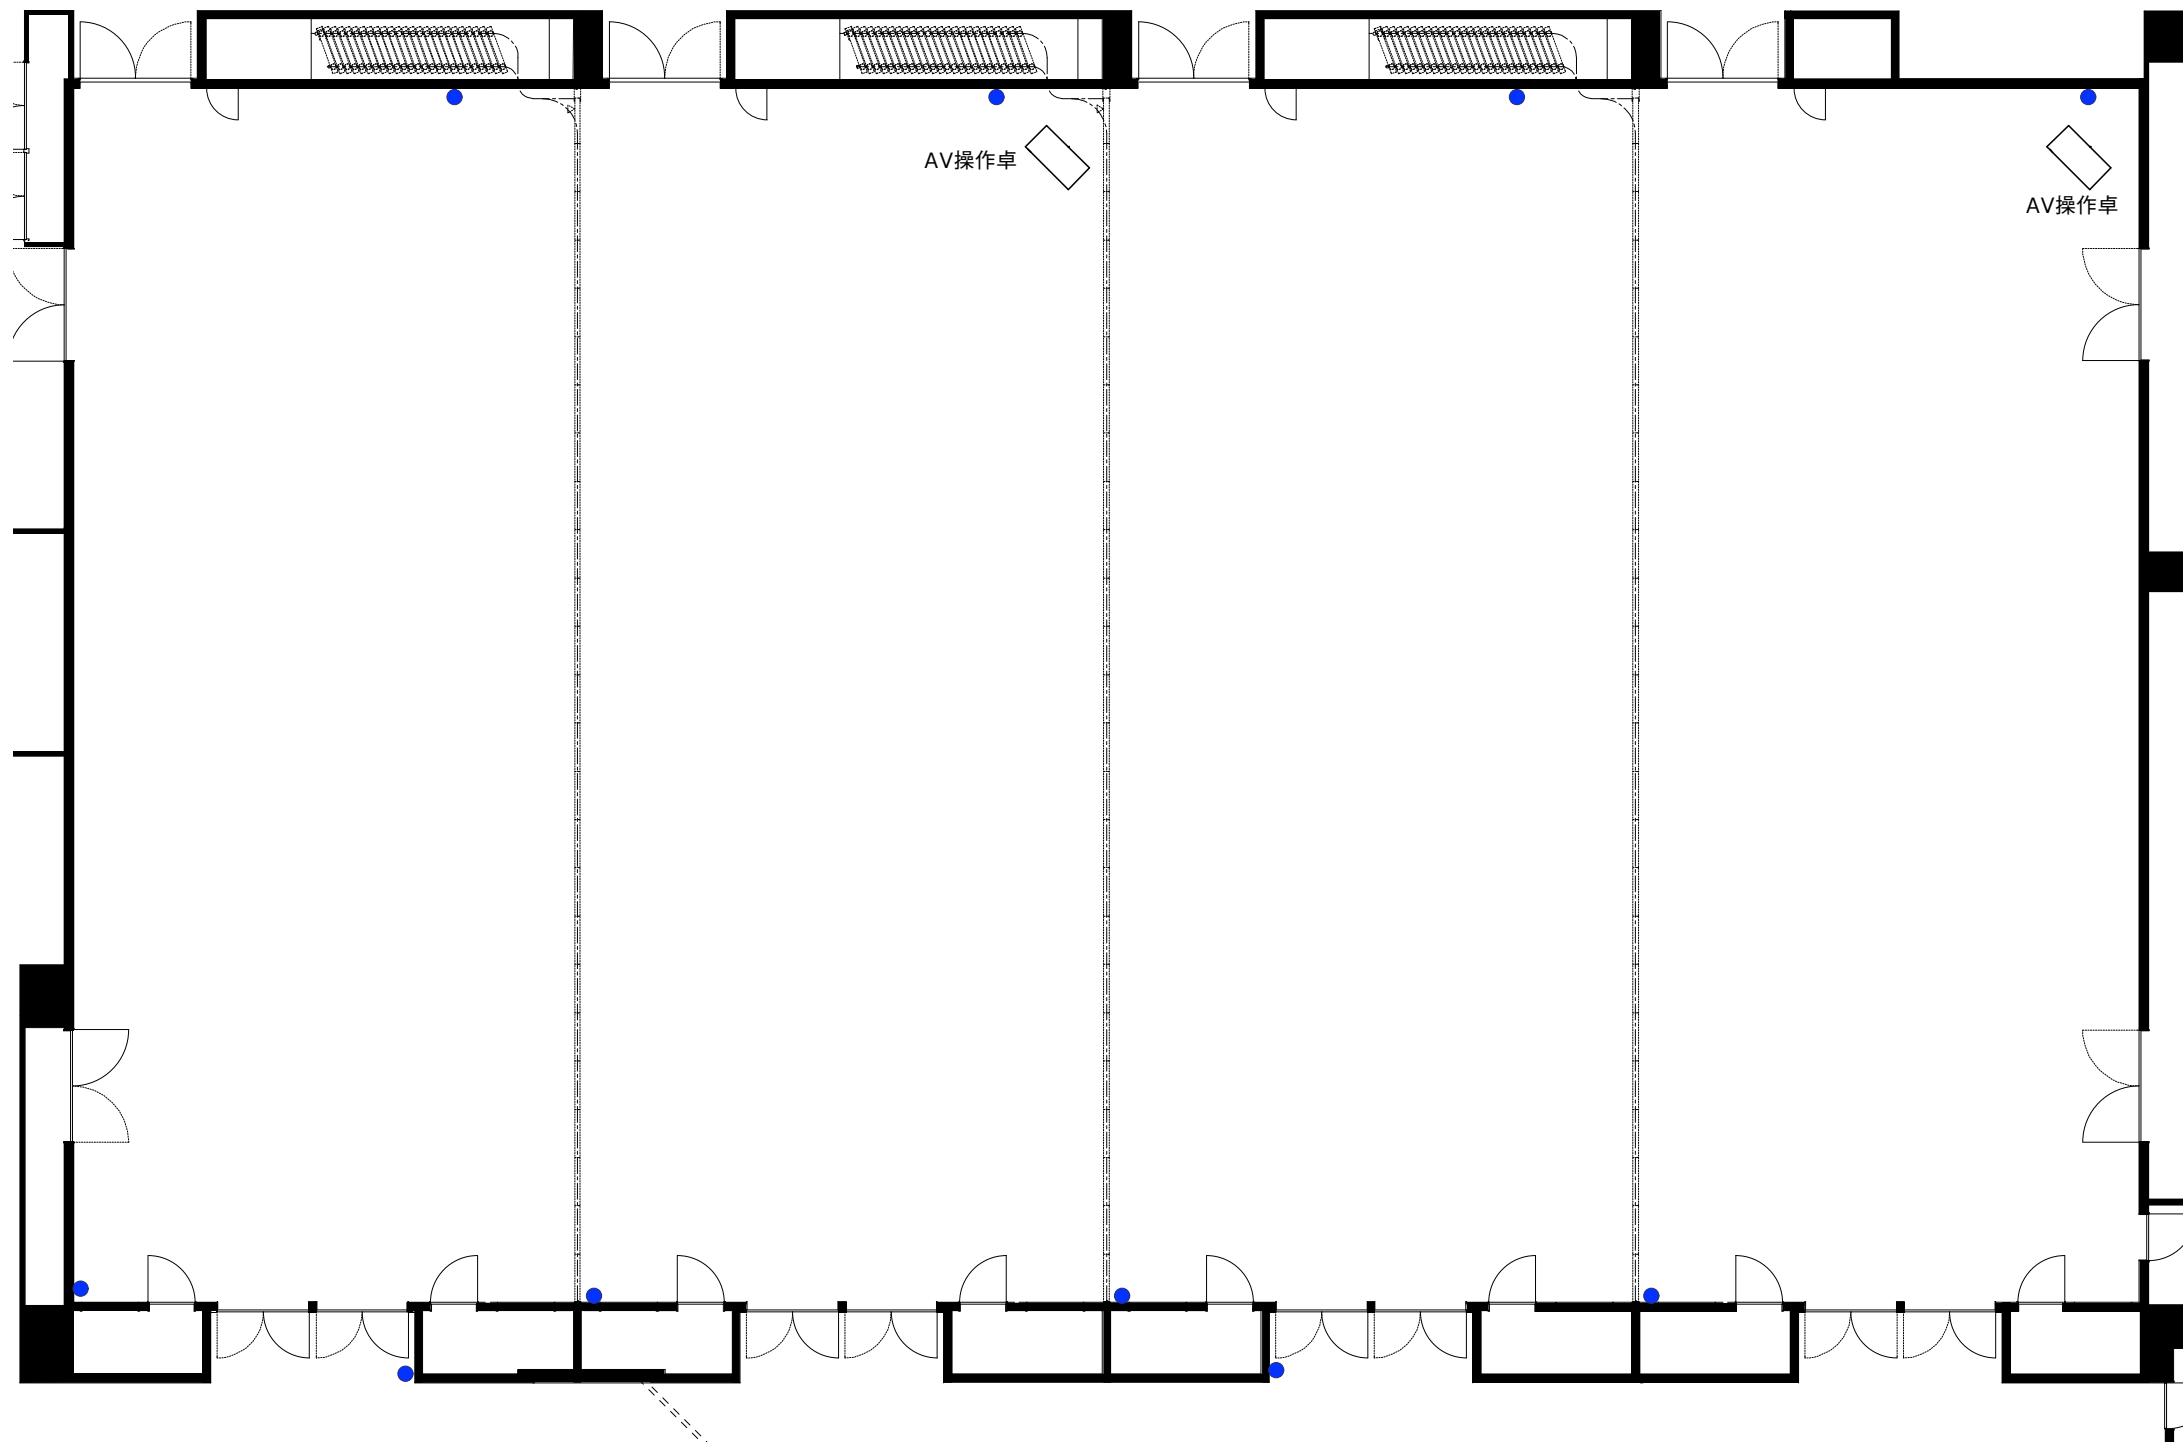

Title/ 3F ホールA 基本図面		Draw/
Date/ 2022.8.5	Scale/1:150	ポートメッセなごや コンベンションセンター 3F ホールA

[スクリーン画面] 300インチ (16:9) 1面 W 6,640mm
 200インチ (16:9) 4面 W 4,400mm

[ボタン] 美術ボタン W12m / 吊荷重 300kg ×2本
 照明ボタン W12m / 吊荷重 1,000kg ×1本

0 5 M

Title/ 3F ホールA スクリーン・ボタン図面		Draw/
Date/ 2023.2.20	Scale/1:150	ポートメッセなごや コンベンションセンター 3F ホールA

LP-イベント大1・2・3・4	
3φ 3W 200V 75A	1φ 3W 100V/200V
15A × 10回路	

⊙ コンセント	⊕ 床コンセント
⚡ 動力制御盤	

0 5 M

Title/ 3F ホールA コンセント図面	Draw/
Date/ 2022.8.5	Scale/1:150
ポートメッセなごや コンベンションセンター 3F ホールA	

AV操作卓

AV操作卓

● LAN

0 5 M

Title/ 3F ホールA 情報コンセント図面		Draw/
Date/ 2022.8.5	Scale/1:150	ポートメッセなごや コンベンションセンター 3F ホールA

□ ダウンライト

0 5 M

Title/ 3F ホールA 照明図面		Draw/
Date/ 2022.8.5	Scale/1:150	ポートメッセなごや コンベンションセンター 3F ホールA