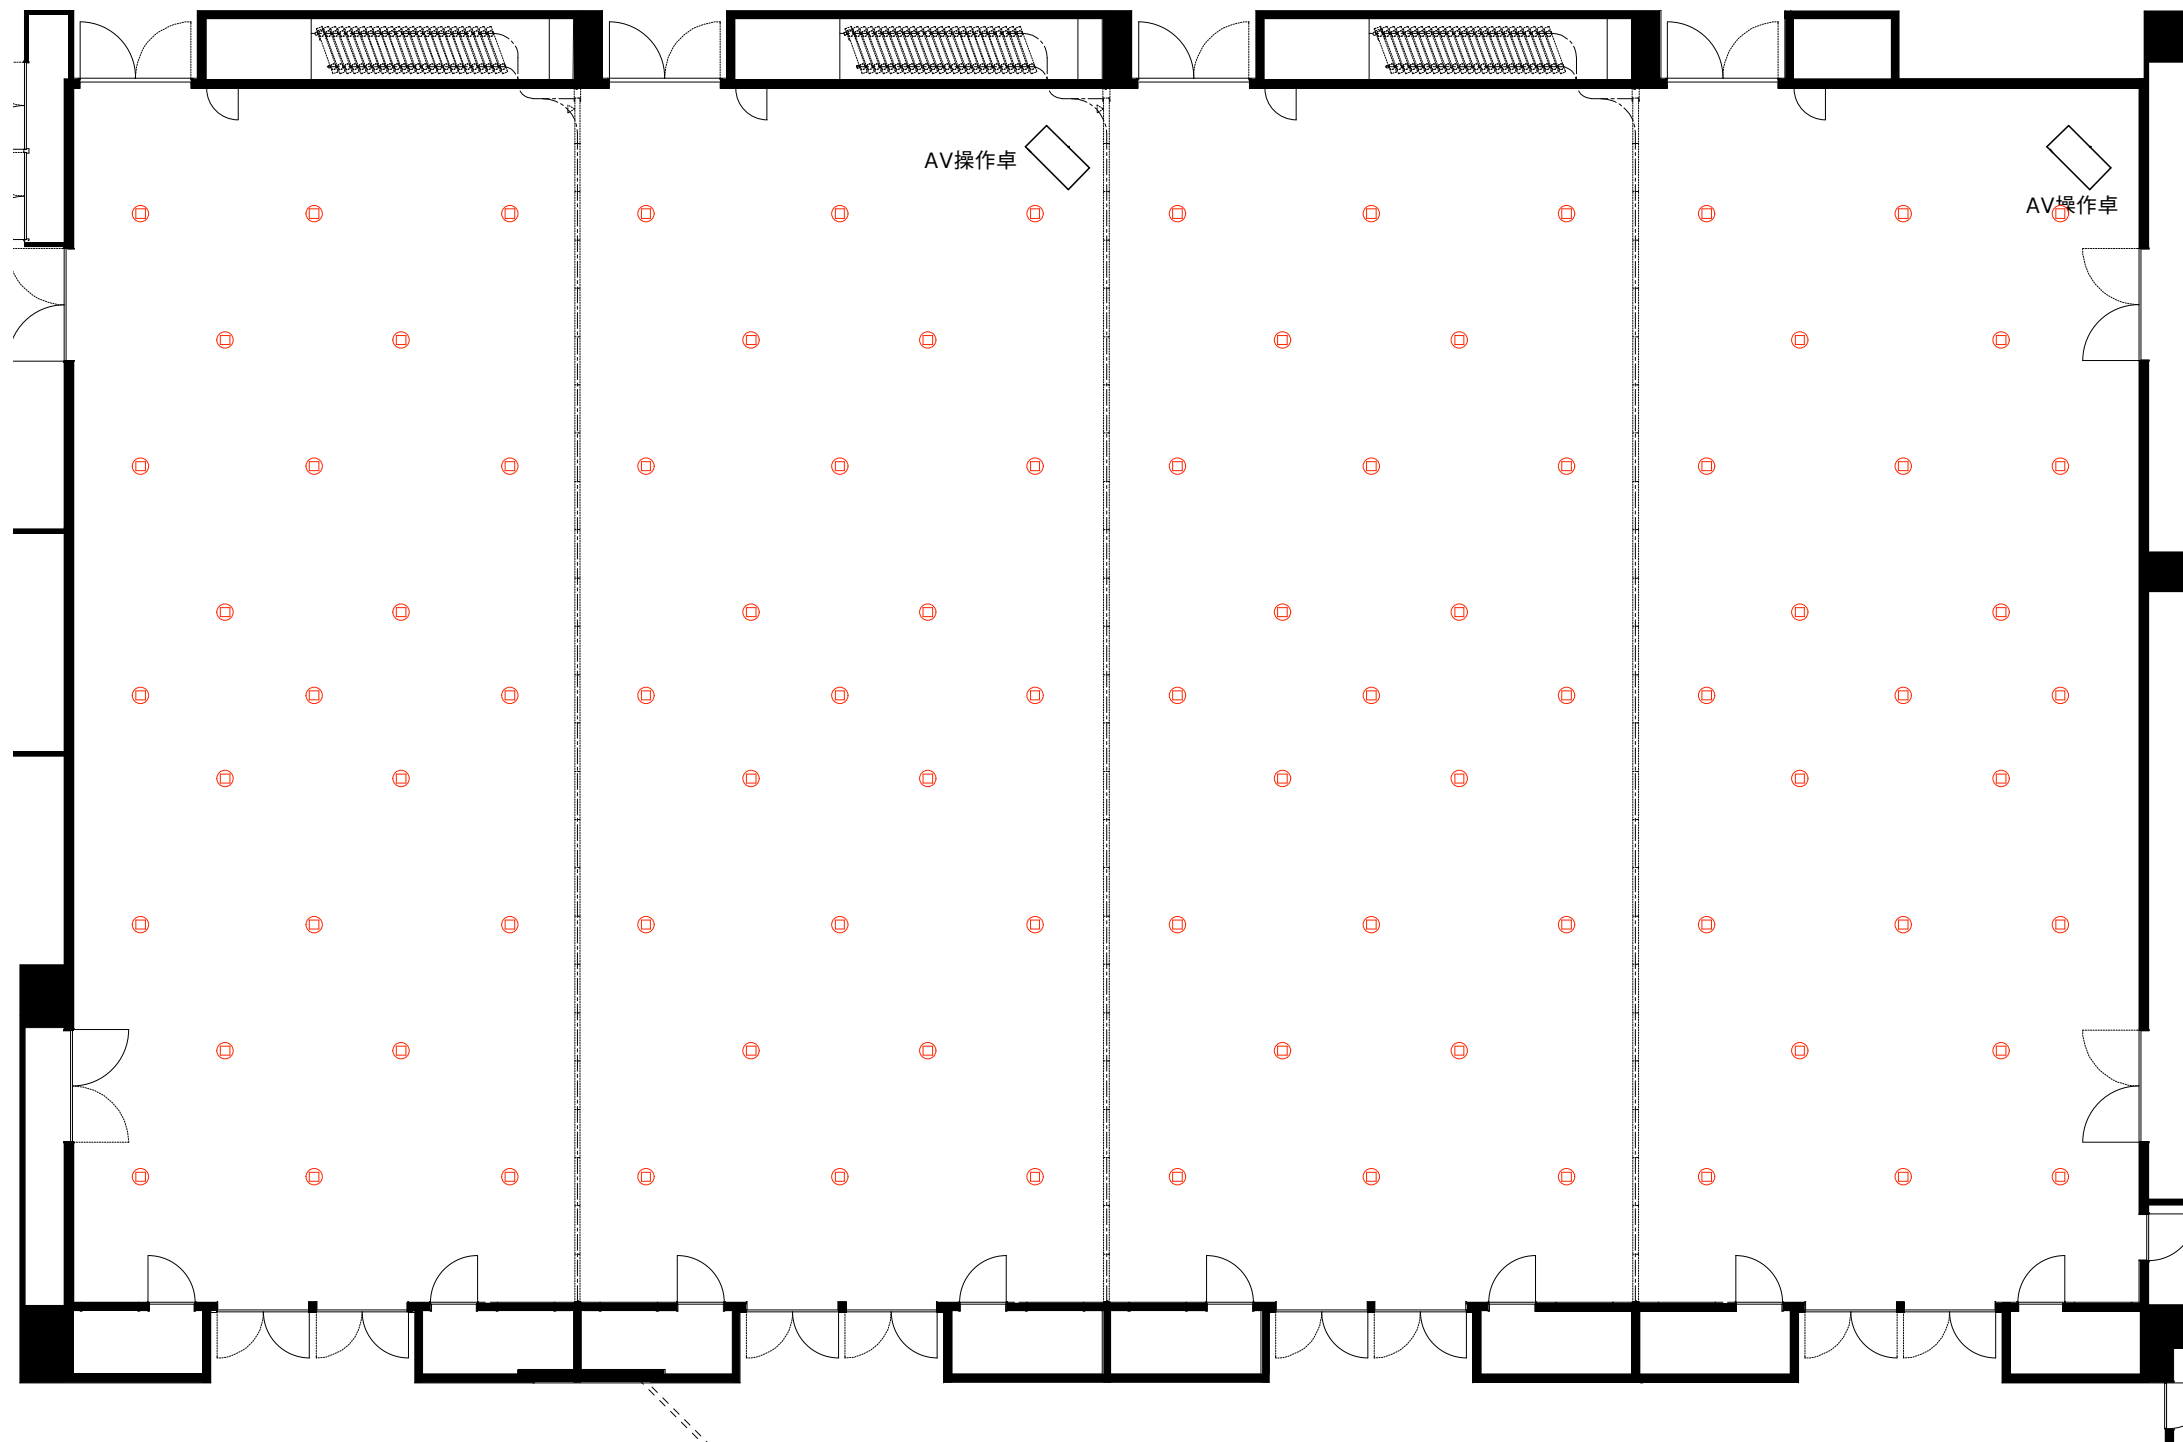

Title/ 3F ホールA 基本図面		Draw/
Date/ 2022.8.5	Scale/1:150	ポートメッセなごや コンベンションセンター 3F ホールA

[スクリーン画面] 300インチ (16:9) 1面 W 6,640mm
 200インチ (16:9) 4面 W 4,400mm

[ボタン] 美術ボタン W12m / 吊荷重 300kg ×2本
 照明ボタン W12m / 吊荷重 1,000kg ×1本

0 5 M

Title/ 3F ホールA スクリーン・ボタン図面		Draw/
Date/ 2023.2.20	Scale/1:150	ポートメッセなごや コンベンションセンター 3F ホールA

LP-イベント大1・2・3・4	
3φ 3W 200V 75A	1φ 3W 100V/200V
15A × 10回路	

⊙ コンセント	⊕ 床コンセント
⚡ 動力制御盤	

0 5 M

Title/ 3F ホールA コンセント図面	Draw/
Date/ 2022.8.5	Scale/1:150
ポートメッセなごや コンベンションセンター 3F ホールA	

AV操作卓

AV操作卓

● LAN

0 5 M

Title/ 3F ホールA 情報コンセント図面		Draw/
Date/ 2022.8.5	Scale/1:150	ポートメッセなごや コンベンションセンター 3F ホールA

□ ダウンライト

0 5 M

Title/ 3F ホールA 照明図面		Draw/
Date/ 2022.8.5	Scale/1:150	ポートメッセなごや コンベンションセンター 3F ホールA