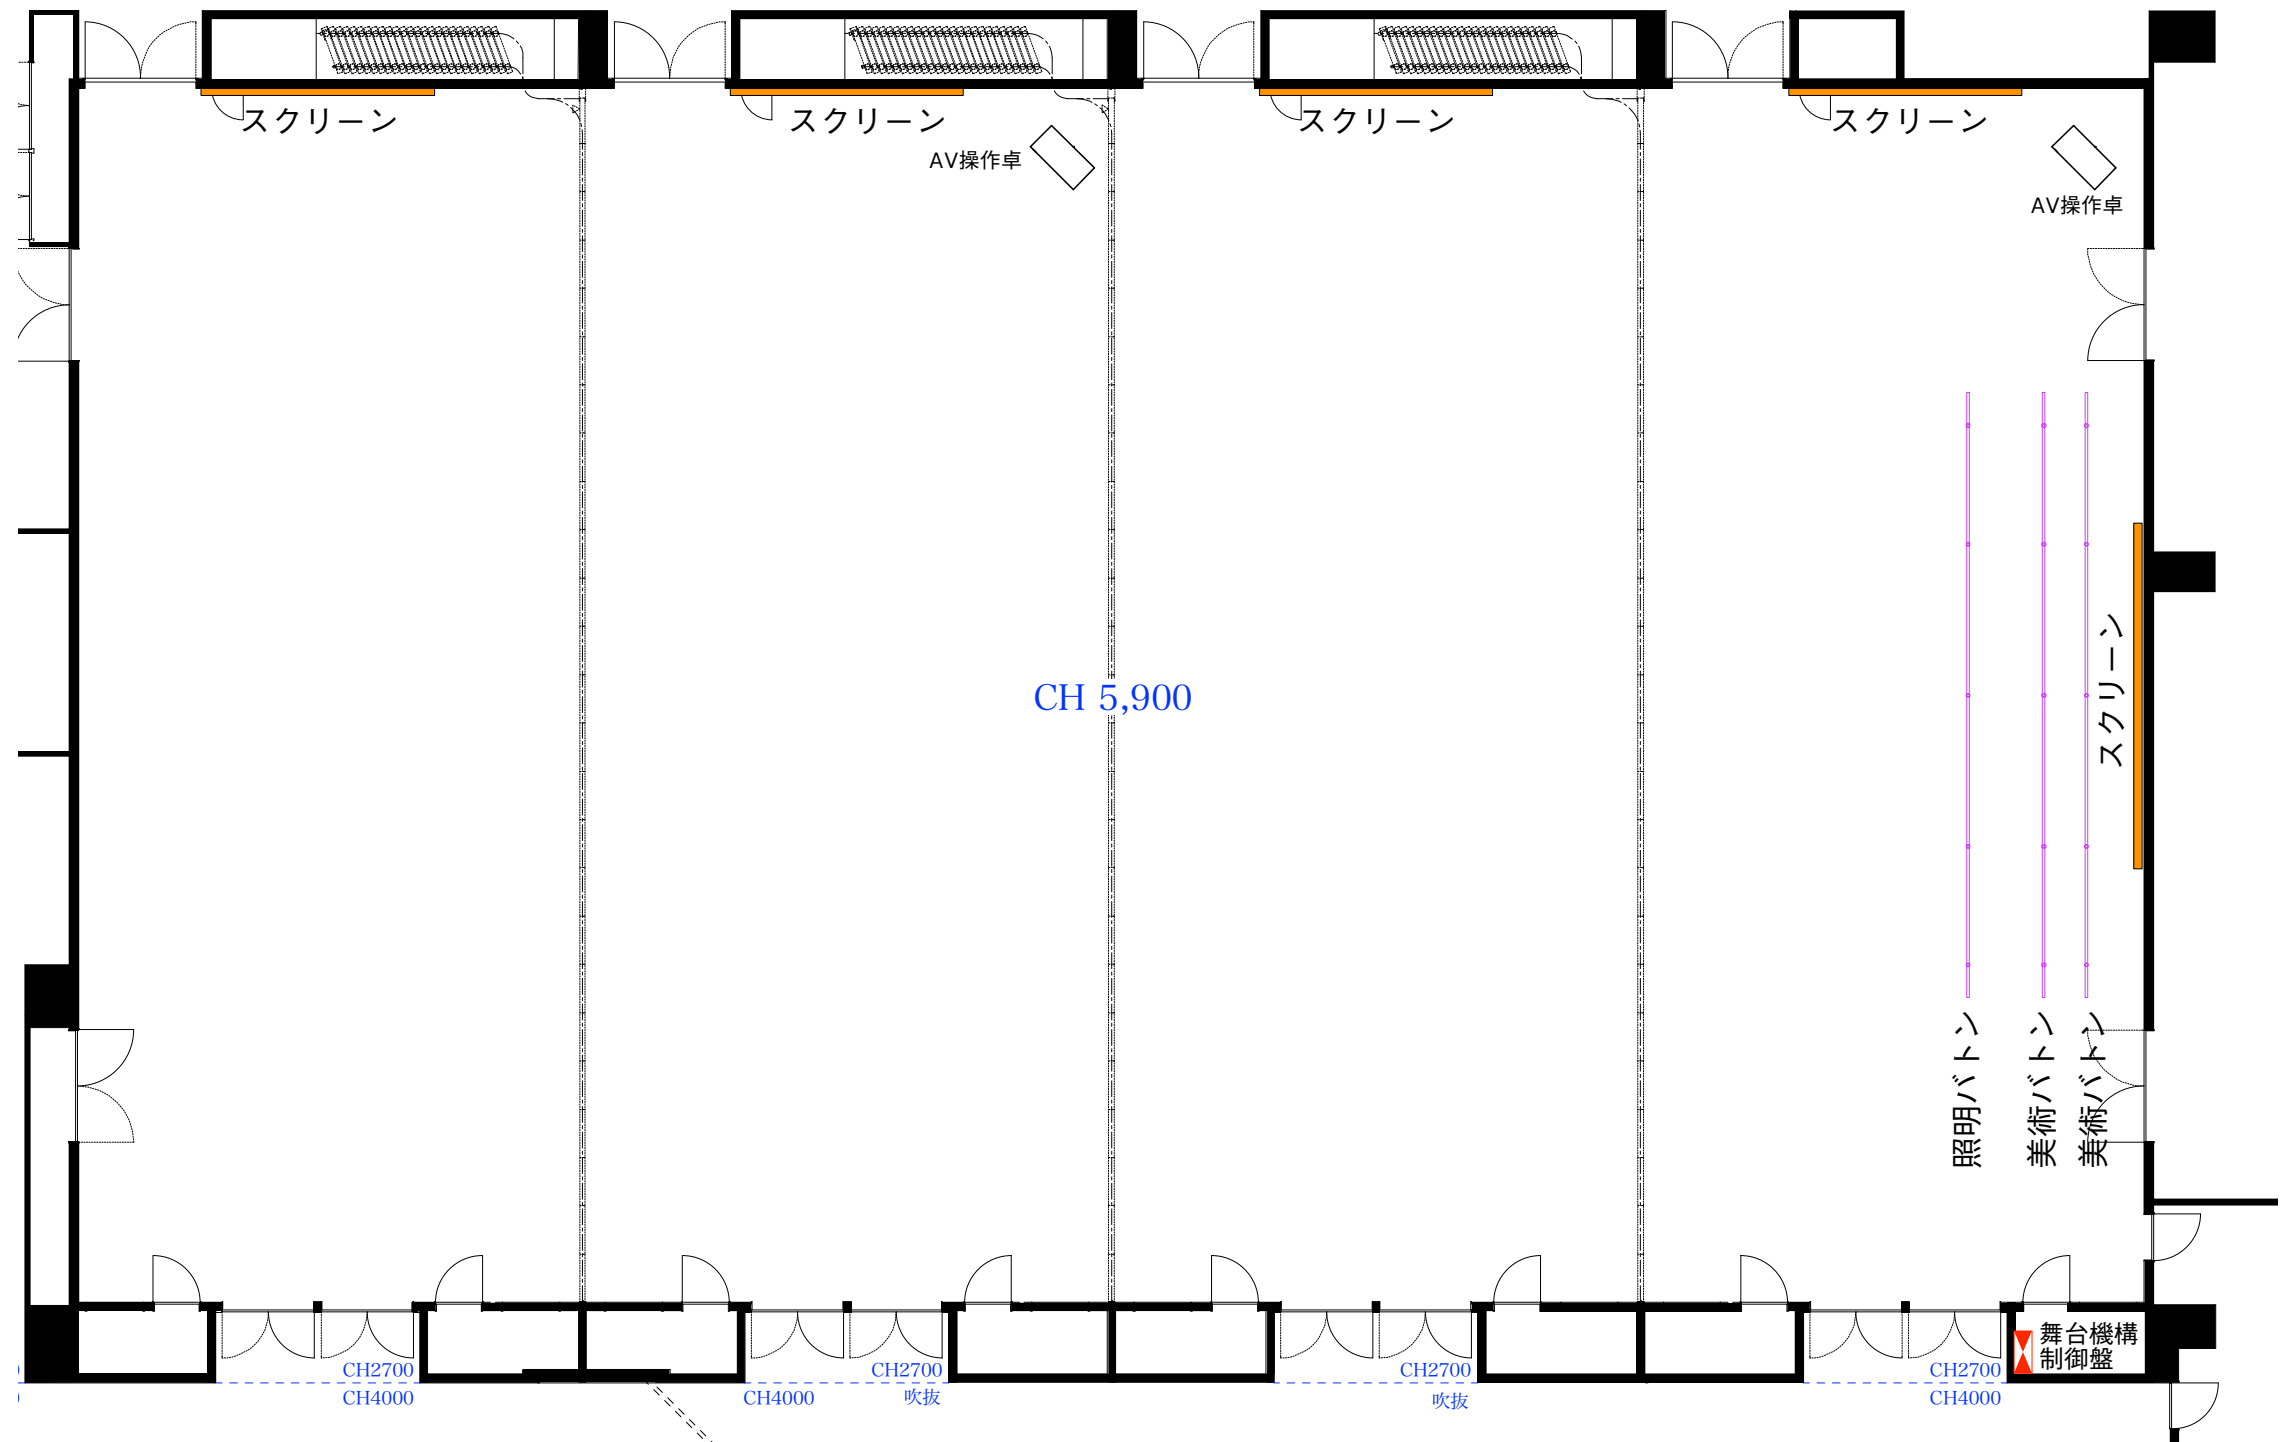

Title/ 3F ホールA 基本図面		Draw/
Date/ 2022.8.5	Scale/1:150	ポートメッセなごや コンベンションセンター 3F ホールA

[スクリーン画面] 300インチ (16:9) 1面 W 6,640mm
 200インチ (16:9) 4面 W 4,400mm

[ボタン] 美術ボタン W12m / 吊荷重 300kg ×2本
 照明ボタン W12m / 吊荷重 1,000kg ×1本

0 5 M

Title/ 3F ホールA スクリーン・ボタン図面		Draw/
Date/ 2023.2.20	Scale/1:150	ポートメッセなごや コンベンションセンター 3F ホールA

LP-イベント大1・2・3・4	
3φ 3W 200V 75A	1φ 3W 100V/200V
15A × 10回路	

⊙ コンセント	⊕ 床コンセント
⚡ 動力制御盤	

0 5 M

Title/ 3F ホールA コンセント図面	Draw/
Date/ 2022.8.5	Scale/1:150
ポートメッセなごや コンベンションセンター 3F ホールA	

AV操作卓

AV操作卓

● LAN

0 5 M

Title/ 3F ホールA 情報コンセント図面		Draw/
Date/ 2022.8.5	Scale/1:150	ポートメッセなごや コンベンションセンター 3F ホールA

□ ダウンライト

0 5 M

Title/ 3F ホールA 照明図面		Draw/
Date/ 2022.8.5	Scale/1:150	ポートメッセなごや コンベンションセンター 3F ホールA