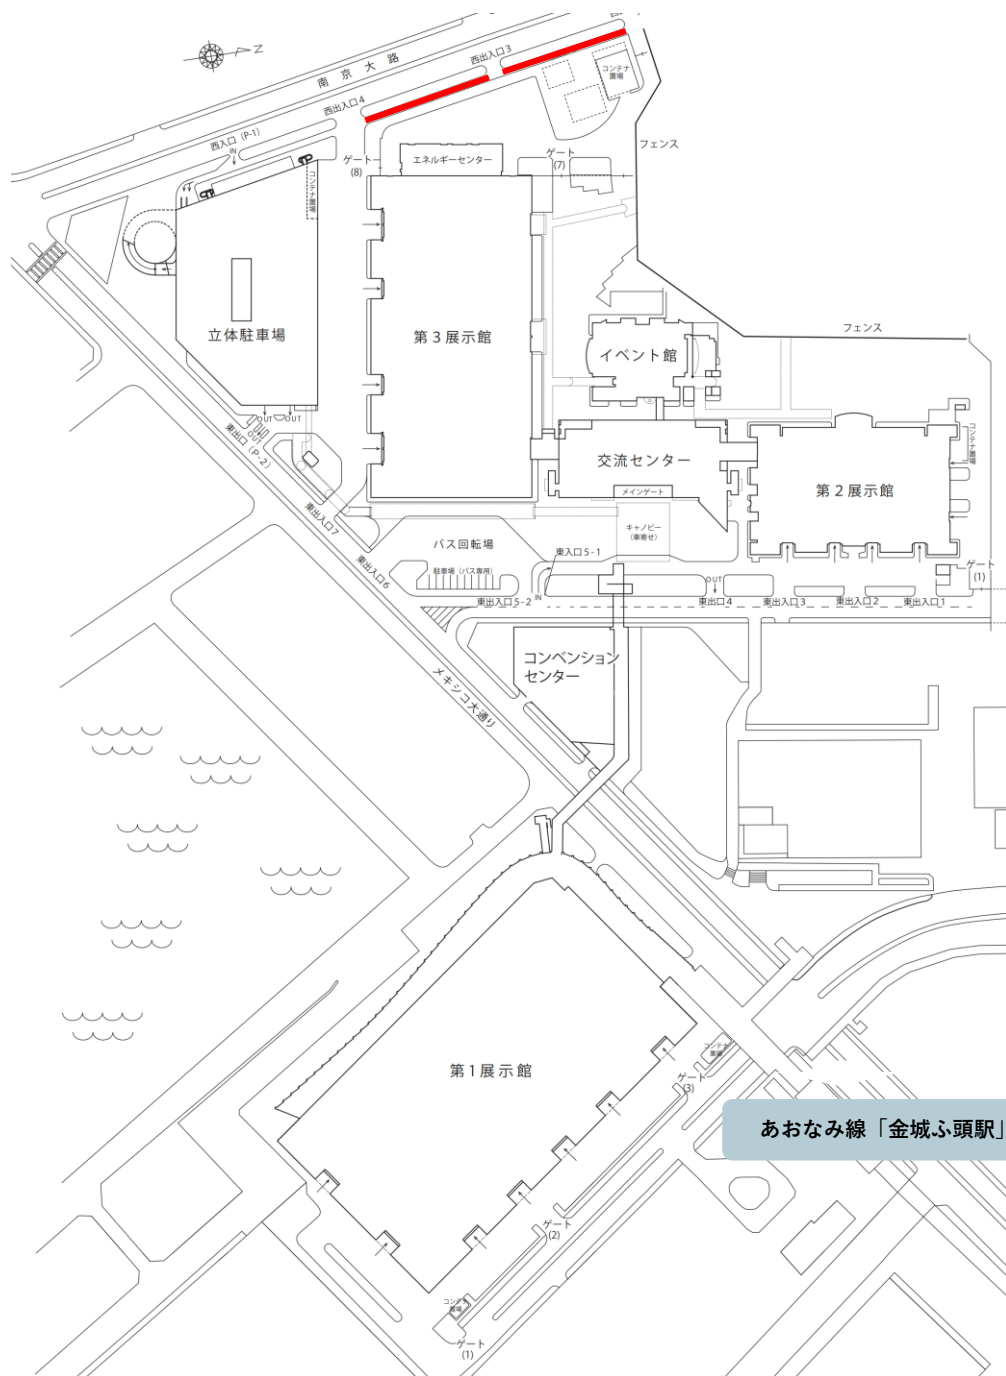

駐輪場のご案内

自動二輪・自転車の駐輪場は第3展示館西側歩道脇

二輪車駐車場

ポートメッセなごや
管理事務所