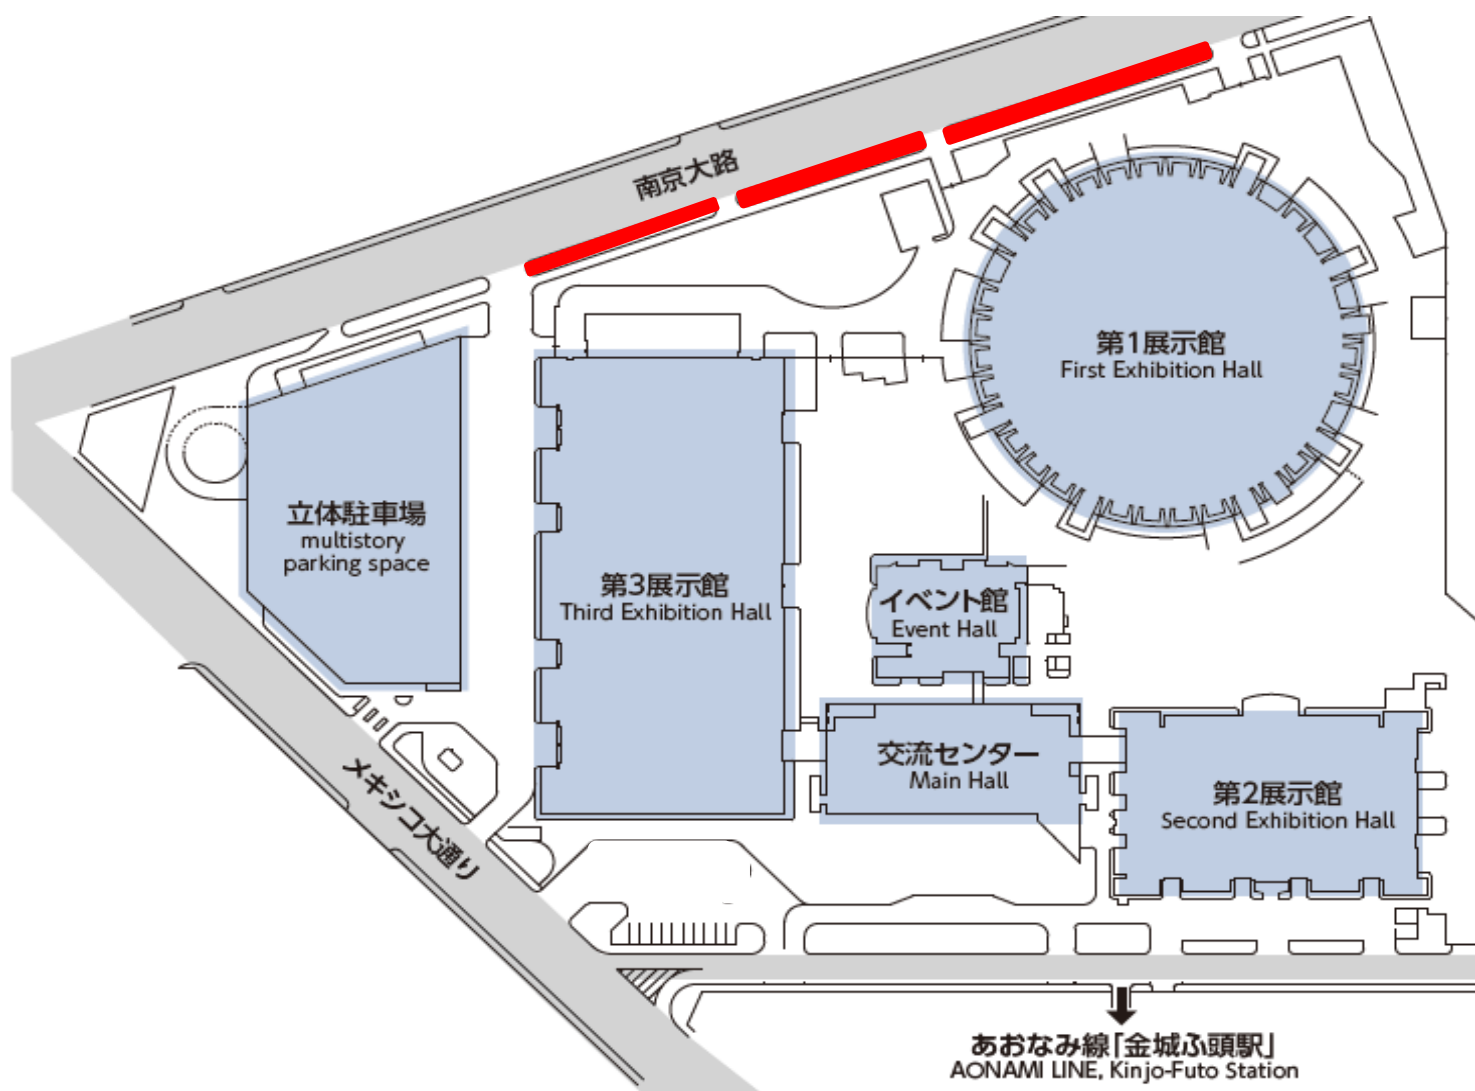

駐輪場のご案内

自動二輪・自転車の駐輪場は1号館西側歩道脇

 二輪車駐車場

ポートメッセなごや
管理事務所

2018.08