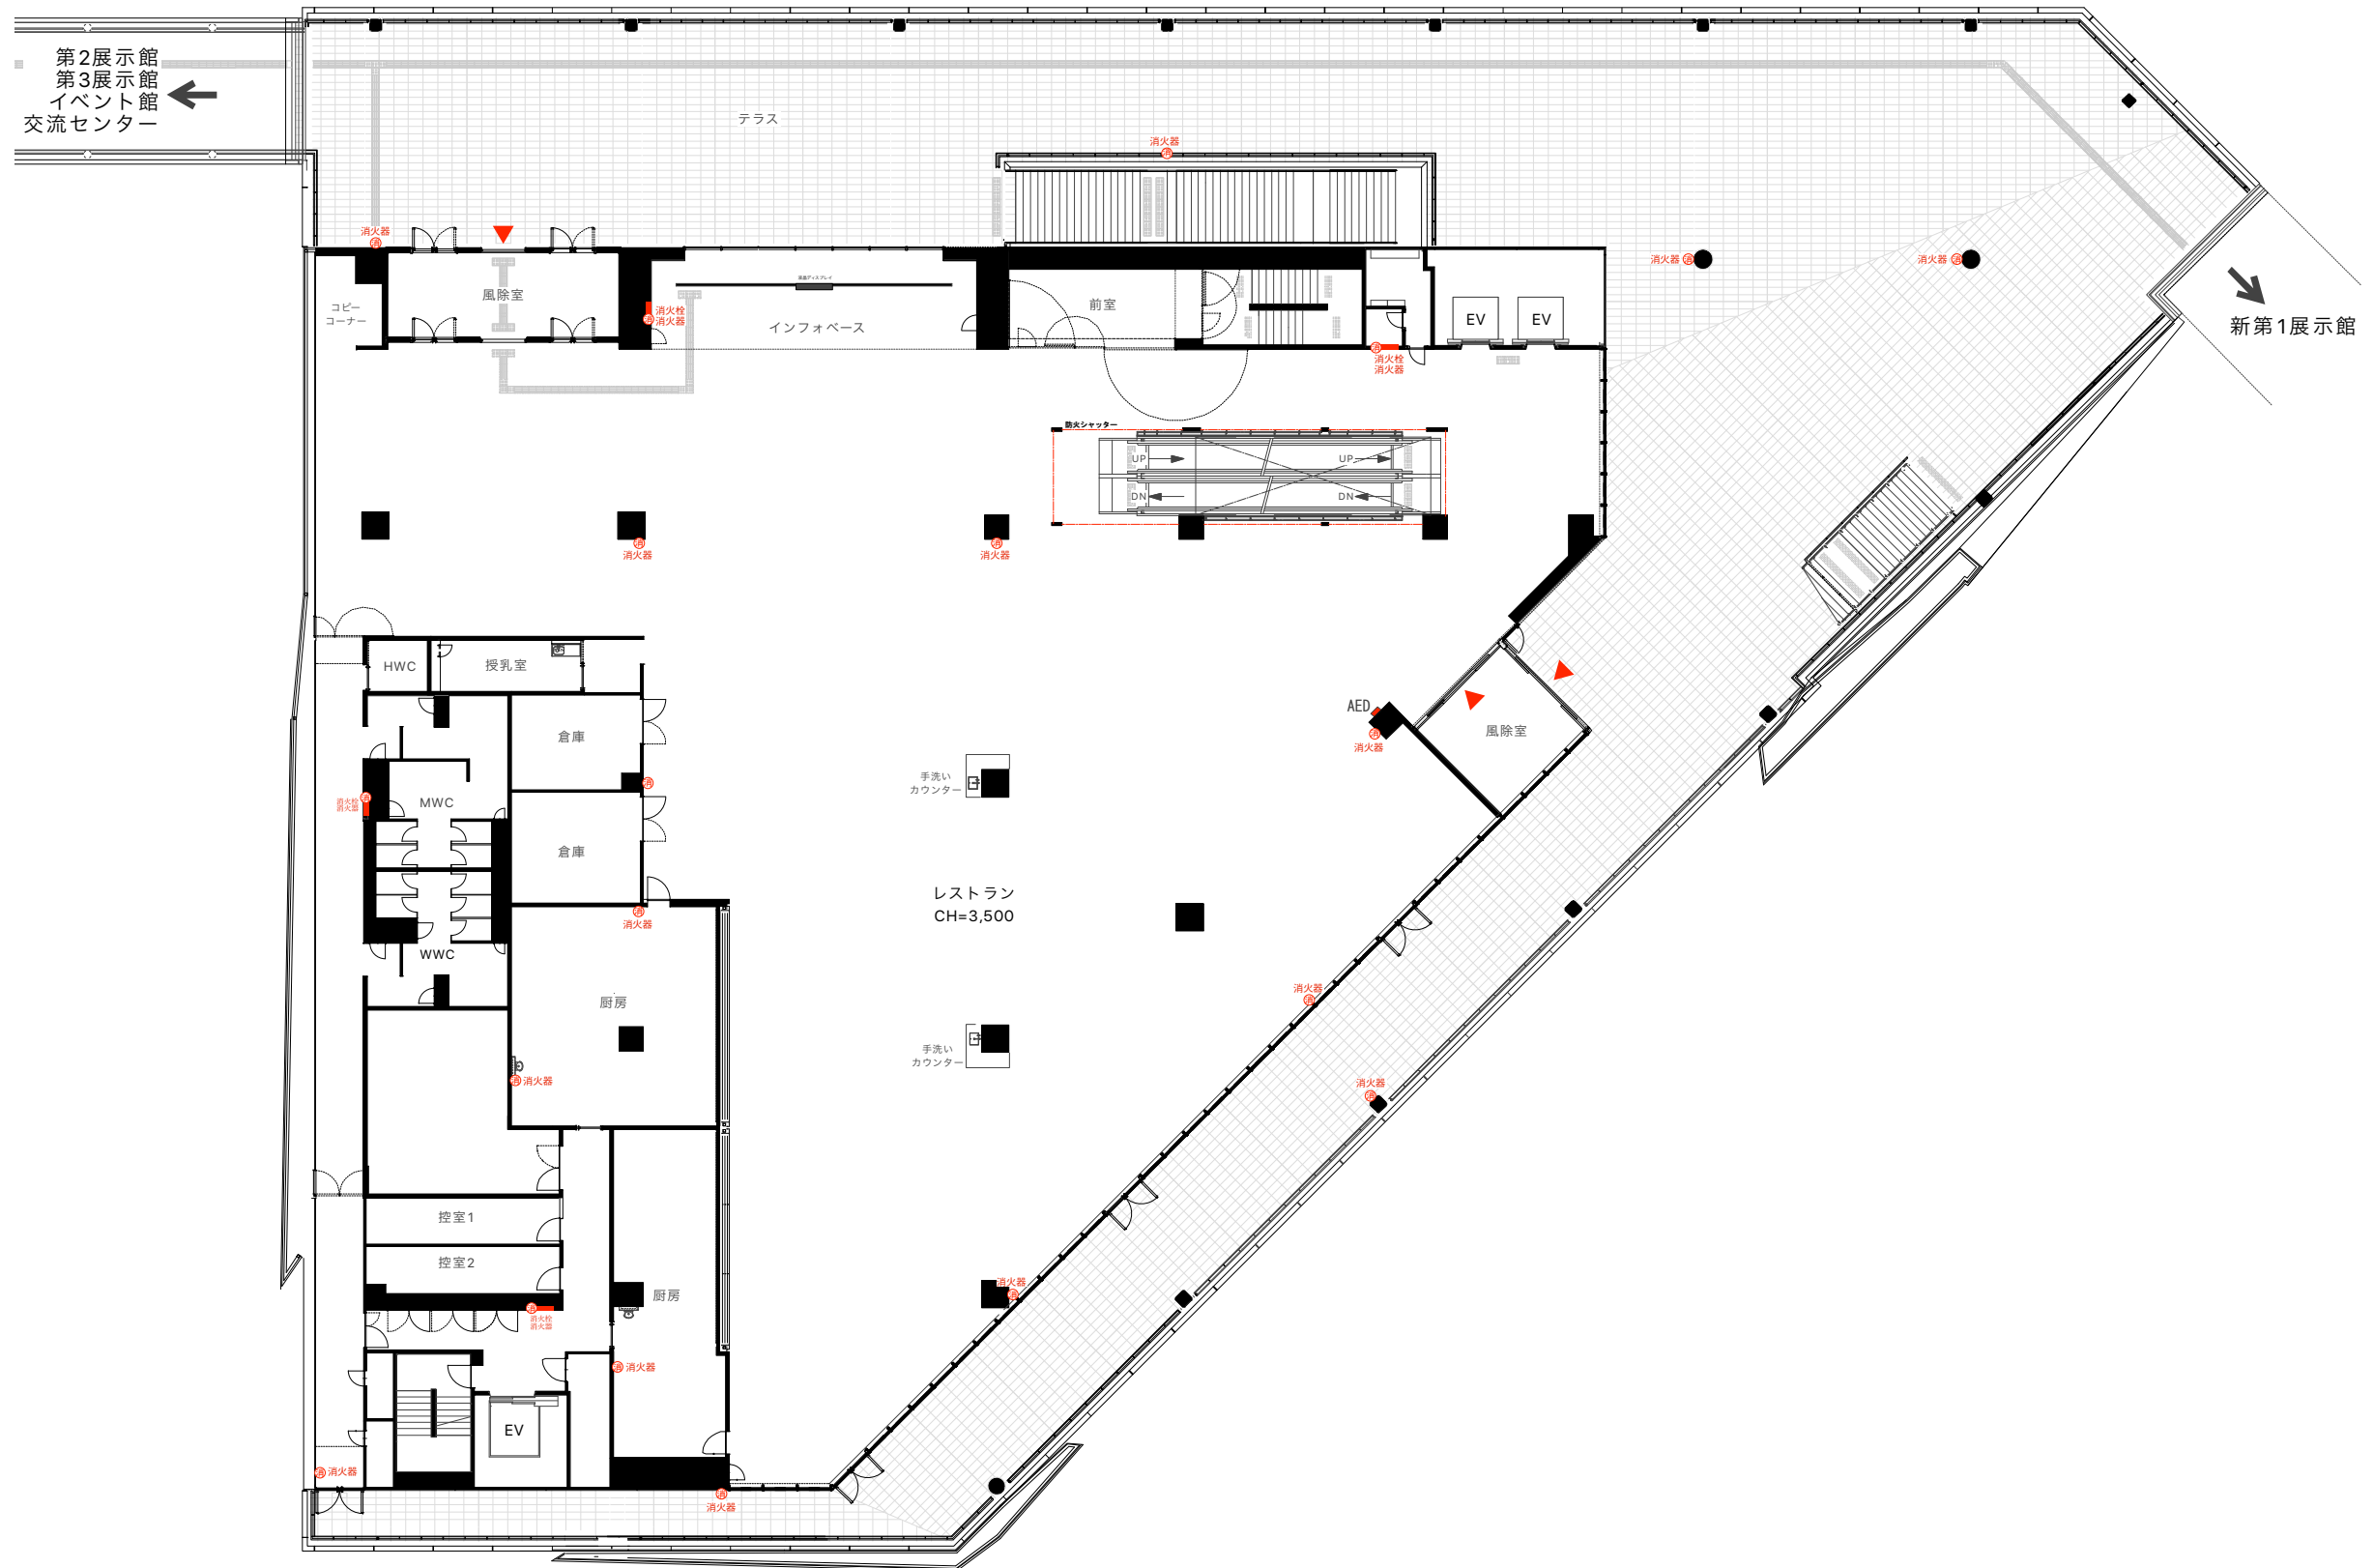

Title/ 1F 基本図面		Draw/
Date/ 2022.8.5	Scale/1:300	ポートメッセなごや コンベンション施設 1F

Title/ 2F 基本図面		Draw/
Date/ 2022.8.5	Scale/1:300	ポートメッセなごや コンベンション施設 2F

Title/ 3F 基本図面		Draw/
Date/ 2023.1.19	Scale/1:300	ポートメッセなごや コンベンション施設 3F

Title/ 4F 基本図面		Draw/
Date/ 2023.1.19	Scale/1:300	ポートメッセなごや コンベンション施設 4F