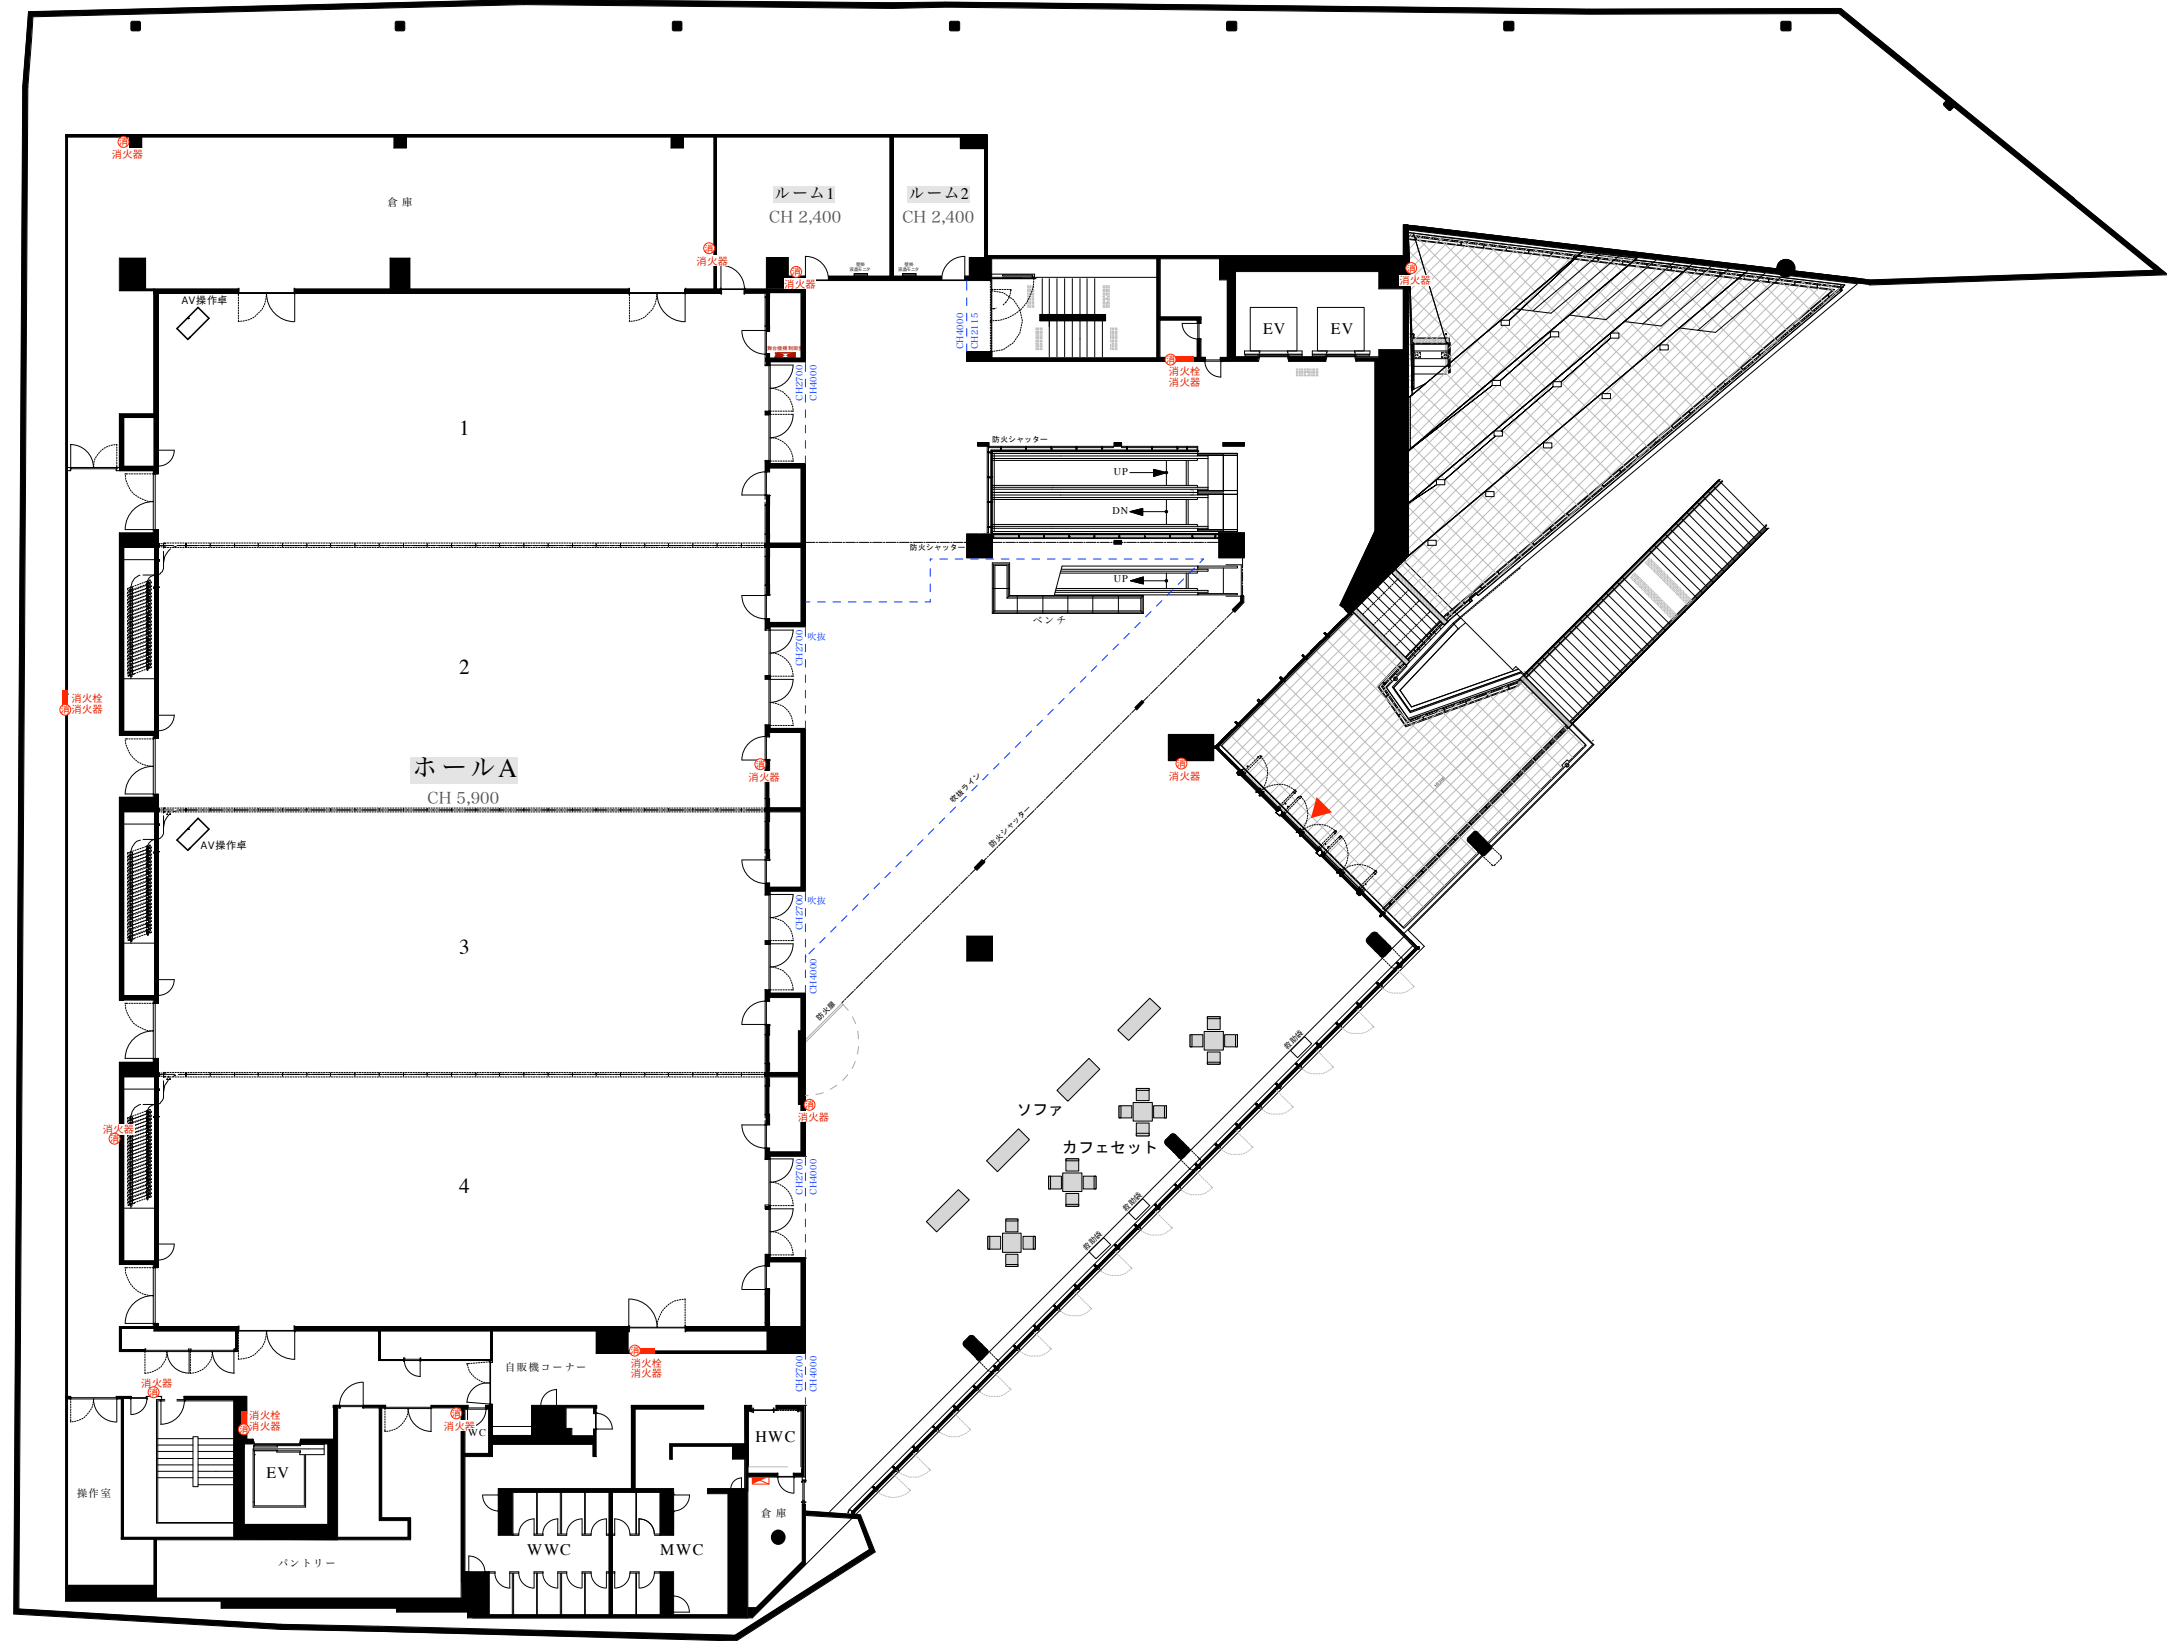

Title/ 1F 基本図面		Draw/
Date/ 2022.8.5	Scale/1:300	ポートメッセなごや コンベンション施設 1F

Title/ 2F 基本図面		Draw/
Date/ 2022.8.5	Scale/1:300	ポートメッセなごや コンベンション施設 2F

Title/ 3F 基本図面		Draw/
Date/ 2023.1.19	Scale/1:300	ポートメッセなごや コンベンション施設 3F

Title/ 4F 基本図面		Draw/
Date/ 2023.1.19	Scale/1:300	ポートメッセなごや コンベンション施設 4F