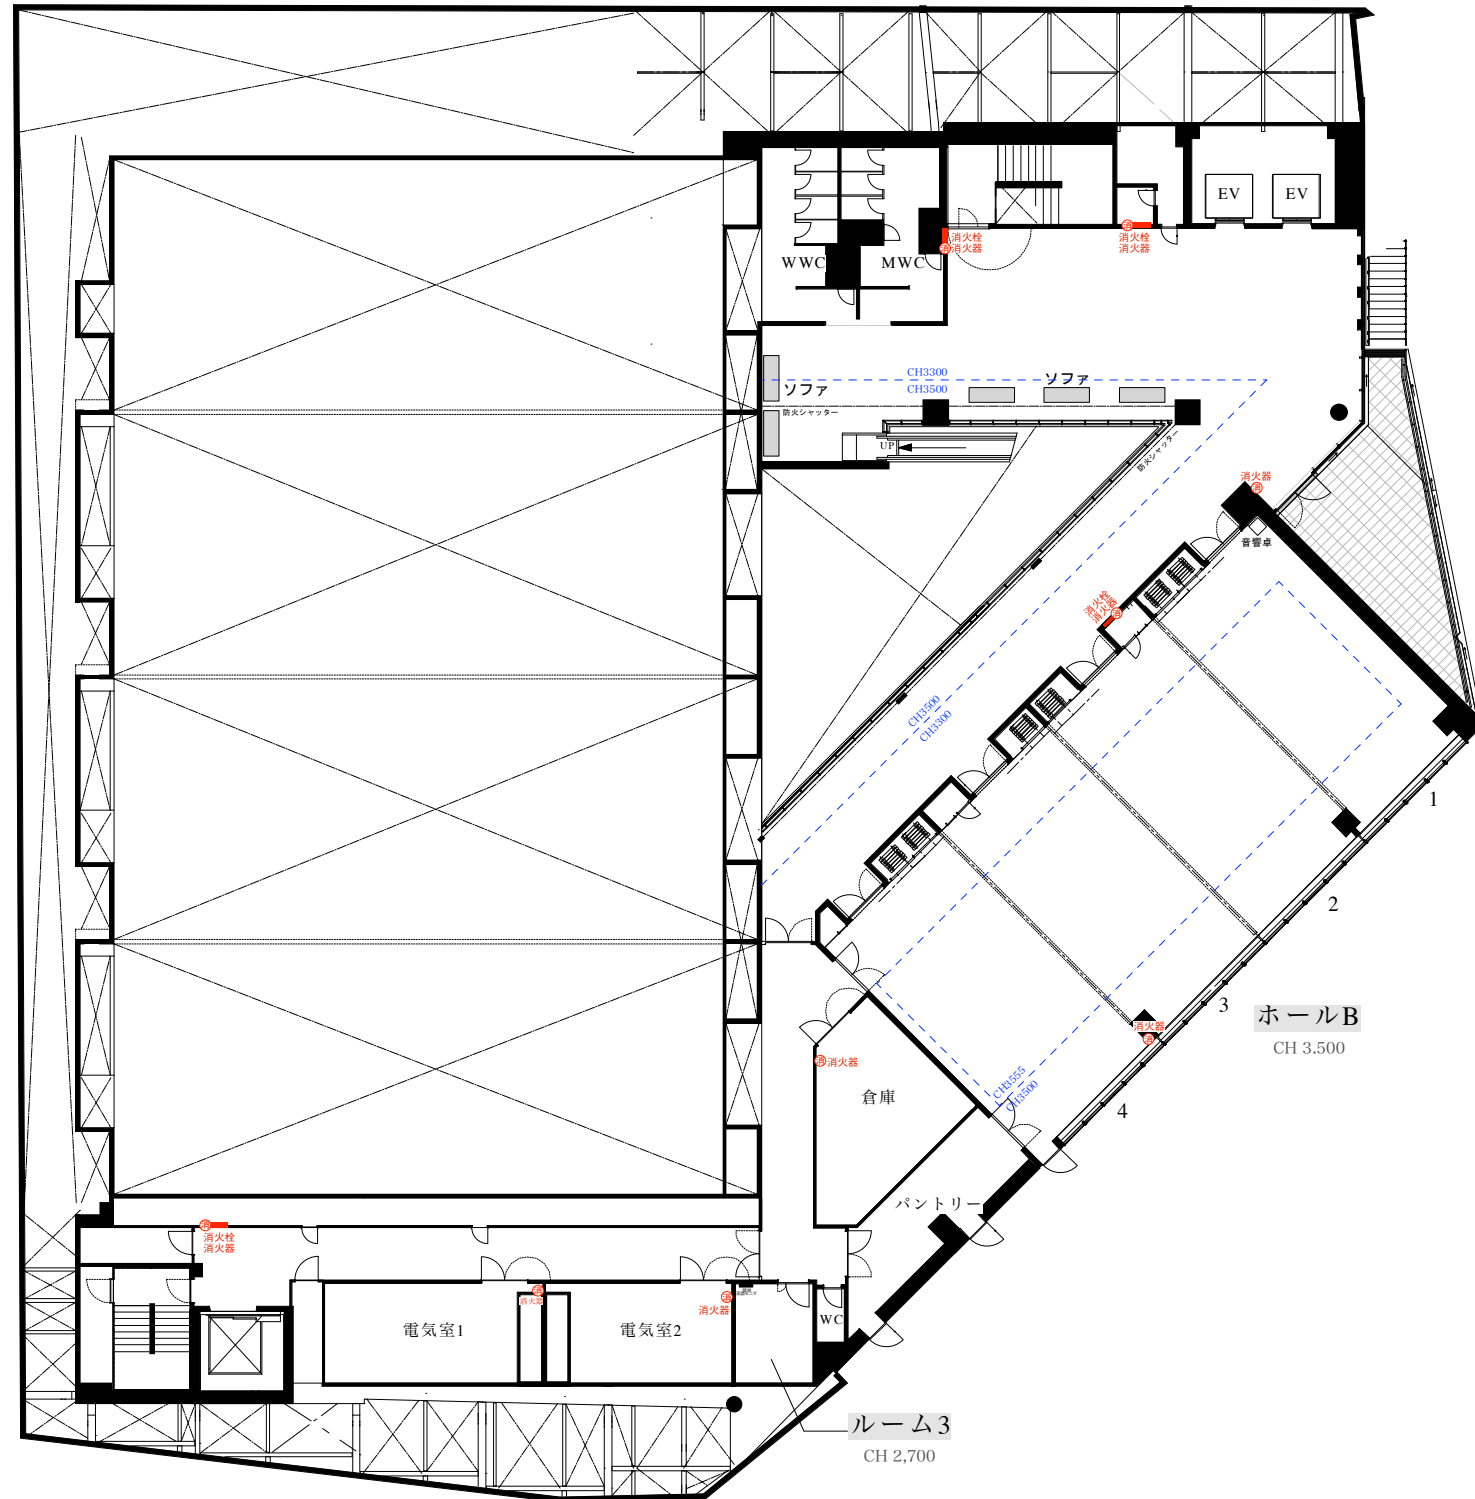

Title/ 1F 基本図面		Draw/
Date/ 2022.8.5	Scale/1:300	ポートメッセなごや コンベンション施設 1F

Title/ 2F 基本図面		Draw/
Date/ 2022.8.5	Scale/1:300	ポートメッセなごや コンベンション施設 2F

Title/ 3F 基本図面		Draw/
Date/ 2023.1.19	Scale/1:300	ポートメッセなごや コンベンション施設 3F

Title/ 4F 基本図面		Draw/
Date/ 2023.1.19	Scale/1:300	ポートメッセなごや コンベンション施設 4F