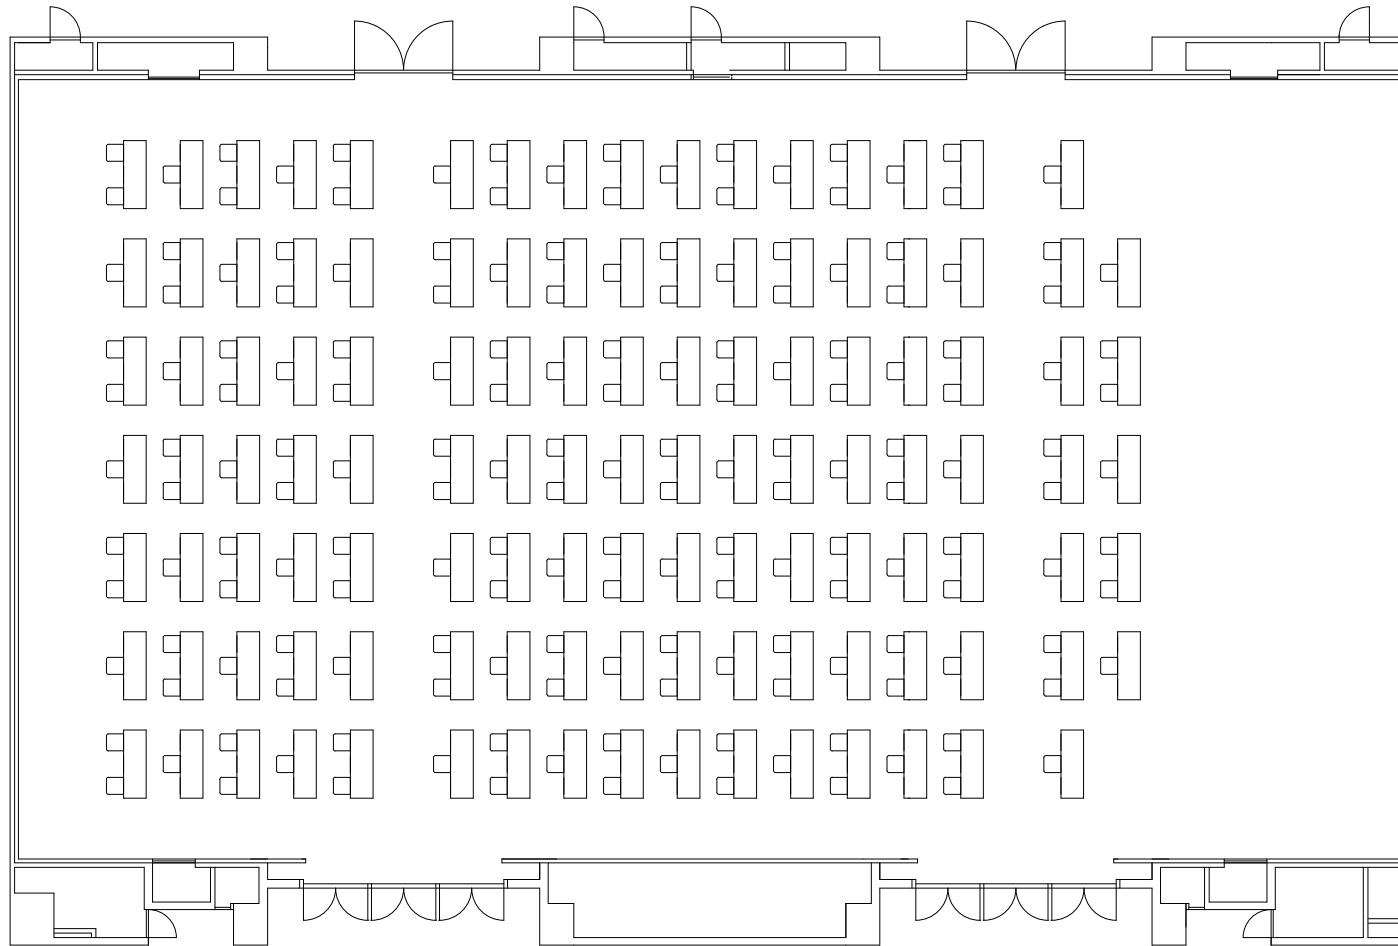

- | | | |
|---|-------|---------------|
| ① | スクリーン | W4000 × H2800 |
| ② | バトン | W6000 |
| ③ | スクリーン | W2100 × H2100 |

シアター 250席

会議ホール

シアター 425席

イベントホール

スクール 175席
イベントホール