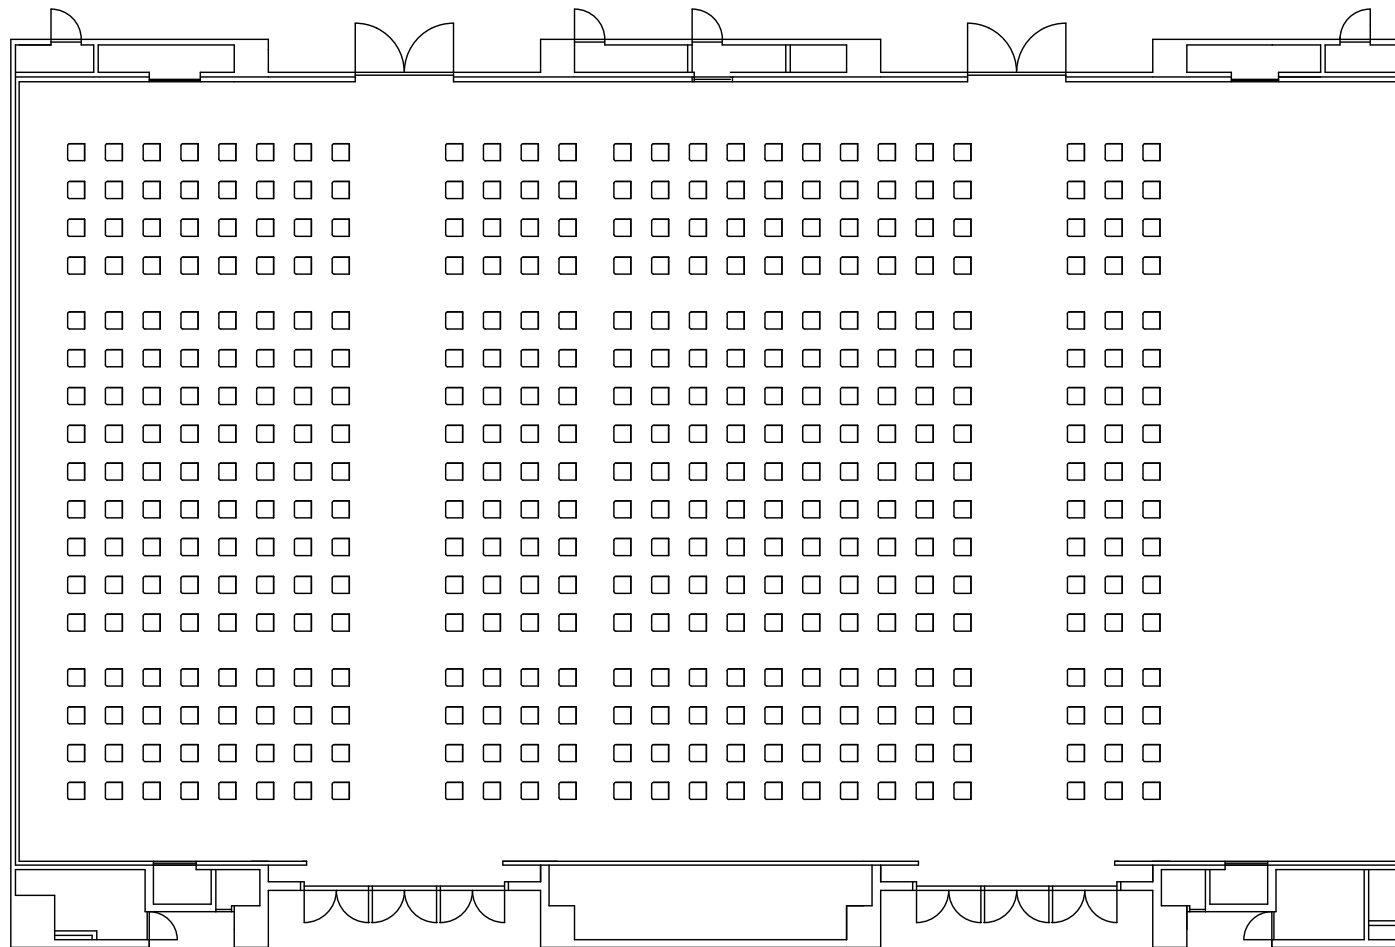

- | | | |
|---|-------|---------------|
| ① | スクリーン | W4000 × H2800 |
| ② | バトン | W6000 |
| ③ | スクリーン | W2100 × H2100 |

シアター 250席

会議ホール

シアター 425席

イベントホール

スクール 175席
イベントホール