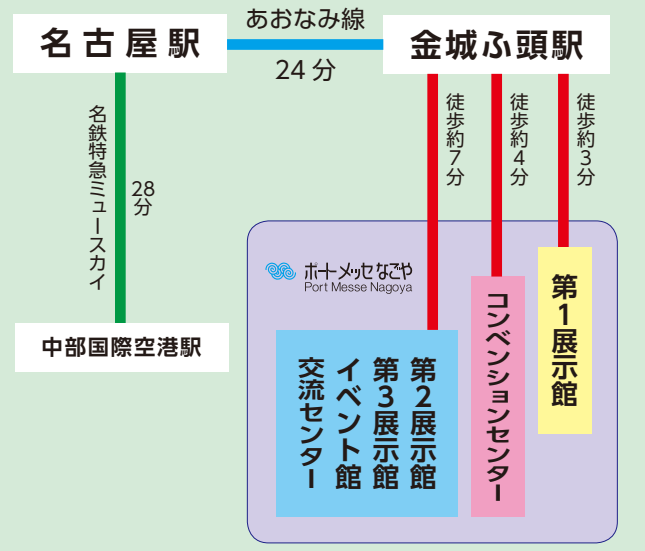

ポートメッセなごやのイベントでお越しの際は、サポートホテルをご利用ください。

社名	住所	TEL	FAX	特徴
名古屋駅	① ヴィアイン名古屋駅前橋町 ヴィアイン名古屋新幹線口	〒453-0015 名古屋市中村区橋町 9-13	052-526-7581 052-451-5490 nagoya-t@viainn.com	両館ともあおなみ線名古屋駅から徒歩 4分。
	② 名古屋プリンスホテル スカイタワー	〒453-6131 名古屋市中村区平池町 4-60-12	052-756-3101 052-565-6111 ngo-rsv@princehotels.co.jp	金城ふ頭駅から徒歩 22分のささしまライブ駅前、眺望抜群のホテル。
	③ 名鉄グランドホテル	〒450-0002 名古屋市中村区名駅 1-2-4	052-582-2211 052-582-2207 m.gh-soumu@meitetsu-gh.co.jp	名古屋駅から徒歩 3分、レストラン・宴会場を有する都市型総合ホテルです。
丸の内・伏見	④ 東横 INN 名古屋丸の内	〒460-0002 名古屋市中区丸の内 1-4-20	052-223-1045 052-223-1046 nagoya_marunouchi@wm.toyoko-inn.com	丸の内駅 8 番出口徒歩 2分、名古屋駅から無料送迎バスあり。
	⑤ 名古屋観光ホテル	〒460-8608 名古屋市中区錦 1-19-30	052-231-7713 052-231-7716 sales@nagoyakankohotel.co.jp	ホテル品質の料理・サービスを提供し、大切なゲストをおもてなし致します。
	⑥ 名古屋ビーズホテル	〒460-0003 名古屋市中区錦 1-16-2	052-220-3131 052-220-3132 info@bs-hotel.co.jp	大浴場、サウナ、岩盤浴完備。名古屋高速錦橋出口を出てすぐ。
金山	⑦ ヒルトン名古屋	〒460-0008 名古屋市中区栄 1-3-3	052-212-1111 052-212-1136 takashi.terami@hilton.com	ヒルトン名古屋は名古屋駅から徒歩 5分、伏見駅から徒歩 3分。
	⑧ ANA クラウンプラザホテル グランコート名古屋	〒460-0023 名古屋市中区金山町 1-1-1	052-683-4111 052-683-4121 yasuko.kurumiya@anacrowneplaza-nagoya.jp	名古屋駅から車で約 5分の金山駅に隣接。名古屋の眺望が楽しめる高層ホテル。
常滑	⑨ 東横 INN 名古屋金山	〒460-0024 名古屋市中区正木 3-9-28	052-339-1045 052-339-1046 328_kanayama@wm.toyoko-inn.com	金山駅より徒歩 7分、517 室ありますのでお客様のご要望に合わせた団体などお部屋をご用意できます。
	⑩ 中部国際空港セントレアホテル	〒479-0881 常滑市セントレア 1-1	0569-38-1111 0569-38-1110 m.gh-soumu@meitetsu-gh.co.jp	中部の空の玄関口、空港ターミナルへ直結し、フライト前後や様々な用途で楽しめるエアポートホテルです。

名古屋の観光情報は、こちらをご覧ください

公益財団法人  
名古屋観光コンベンションビューロー