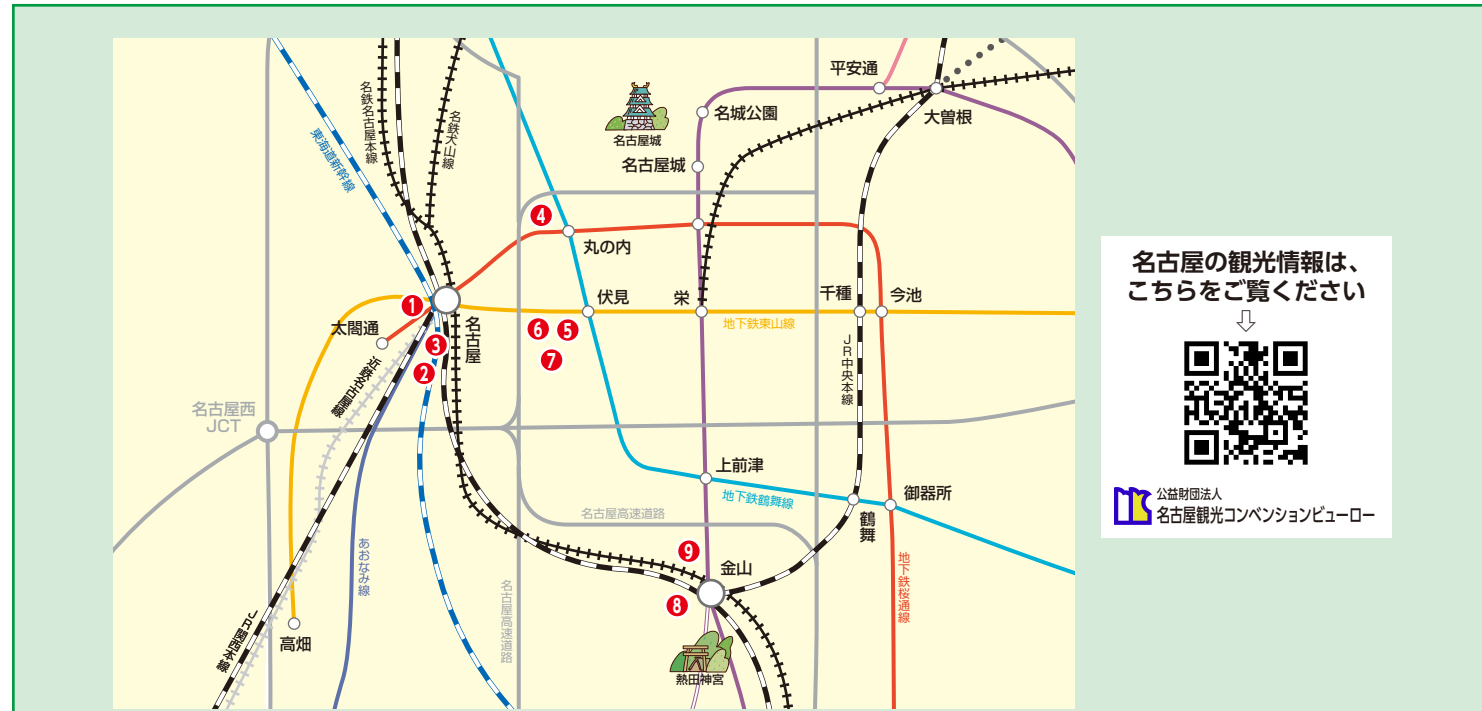

ポートメッセなごやのイベントでお越しの際は、サポートホテルをご利用ください。

社名	住所	TEL	FAX	特徴
名古屋駅	① ヴィアイン名古屋駅前橋町 ヴィアイン名古屋新幹線口	〒453-0015 名古屋市中村区橋町 9-13	052-526-7581 052-451-5490 nagoya-t@viainn.com	両館ともあおなみ線名古屋駅から徒歩 4分。
	② 名古屋プリンスホテル スカイタワー	〒453-6131 名古屋市中村区平池町 4-60-12	052-756-3101 052-565-6111 ngo-rsv@princehotels.co.jp	金城ふ頭駅から徒歩 22分のささしまライブ駅前、眺望抜群のホテル。
	③ 名鉄グランドホテル	〒450-0002 名古屋市中村区名駅 1-2-4	052-582-2211 052-582-2207 m.gh-soumu@meitetsu-gh.co.jp	名古屋駅から徒歩 3分、レストラン・宴会場を有する都市型総合ホテルです。
丸の内・伏見	④ 東横 INN 名古屋丸の内	〒460-0002 名古屋市中区丸の内 1-4-20	052-223-1045 052-223-1046 nagoya_marunouchi@wm.toyoko-inn.com	丸の内駅 8 番出口徒歩 2分、名古屋駅から無料送迎バスあり。
	⑤ 名古屋観光ホテル	〒460-8608 名古屋市中区錦 1-19-30	052-231-7713 052-231-7716 sales@nagoyakankohotel.co.jp	ホテル品質の料理・サービスを提供し、大切なゲストをおもてなし致します。
	⑥ 名古屋ビーズホテル	〒460-0003 名古屋市中区錦 1-16-2	052-220-3131 052-220-3132 info@bs-hotel.co.jp	大浴場、サウナ、岩盤浴完備。名古屋高速錦橋出口を出てすぐ。
金山	⑦ ヒルトン名古屋	〒460-0008 名古屋市中区栄 1-3-3	052-212-1111 052-212-1136 takashi.terami@hilton.com	ヒルトン名古屋は名古屋駅から徒歩 5分、伏見駅から徒歩 3分。
	⑧ ANA クラウンプラザホテル グランコート名古屋	〒460-0023 名古屋市中区金山町 1-1-1	052-683-4111 052-683-4121 yasuko.kurumiya@anacrowneplaza-nagoya.jp	名古屋駅から車で約 5分の金山駅に隣接。名古屋の眺望が楽しめる高層ホテル。
常滑	⑨ 東横 INN 名古屋金山	〒460-0024 名古屋市中区正木 3-9-28	052-339-1045 052-339-1046 328_kanayama@wm.toyoko-inn.com	金山駅より徒歩 7分、517 室ありますのでお客様のご要望に合わせた団体などお部屋をご用意できます。
	⑩ 中部国際空港セントレアホテル	〒479-0881 常滑市セントレア 1-1	0569-38-1111 0569-38-1110 m.gh-soumu@meitetsu-gh.co.jp	中部の空の玄関口、空港ターミナルへ直結し、フライト前後や様々な用途で楽しめるエアポートホテルです。