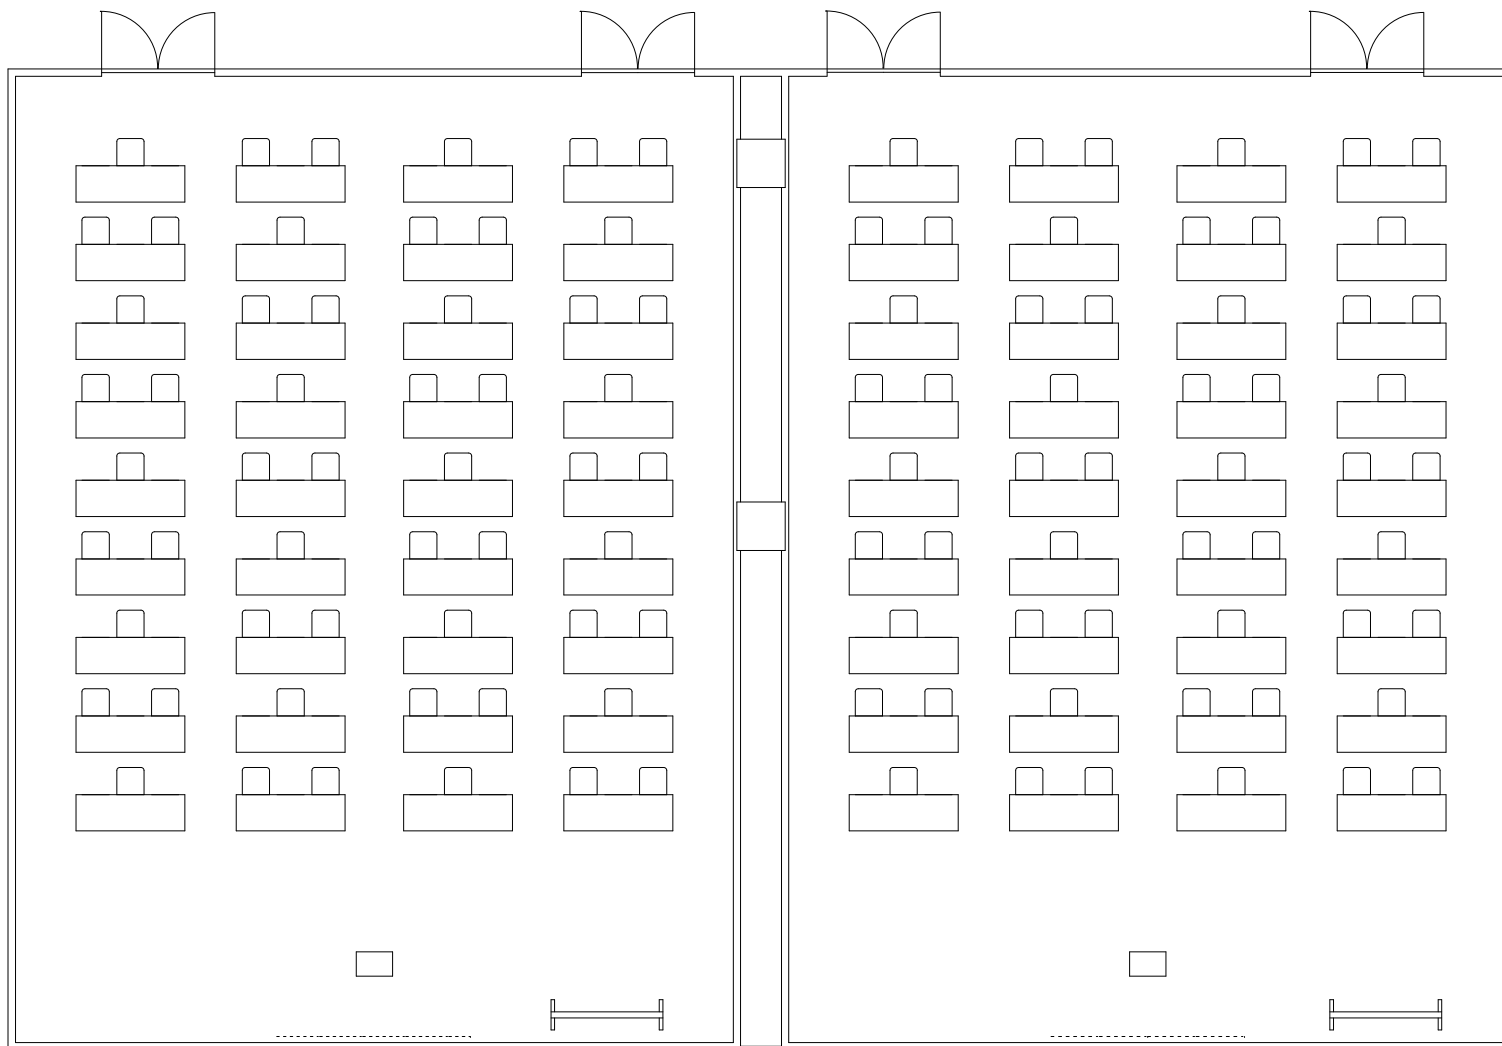

①	スクリーン	W4000 × H2800
②	バトン	W6000
③	スクリーン	W2100 × H2100

150人

会議ホール

1室 15席

第1, 2会議室

1室 54席
第3,4会議室

9席
控室

15席
第5会議室

1室 54席

第6,7会議室