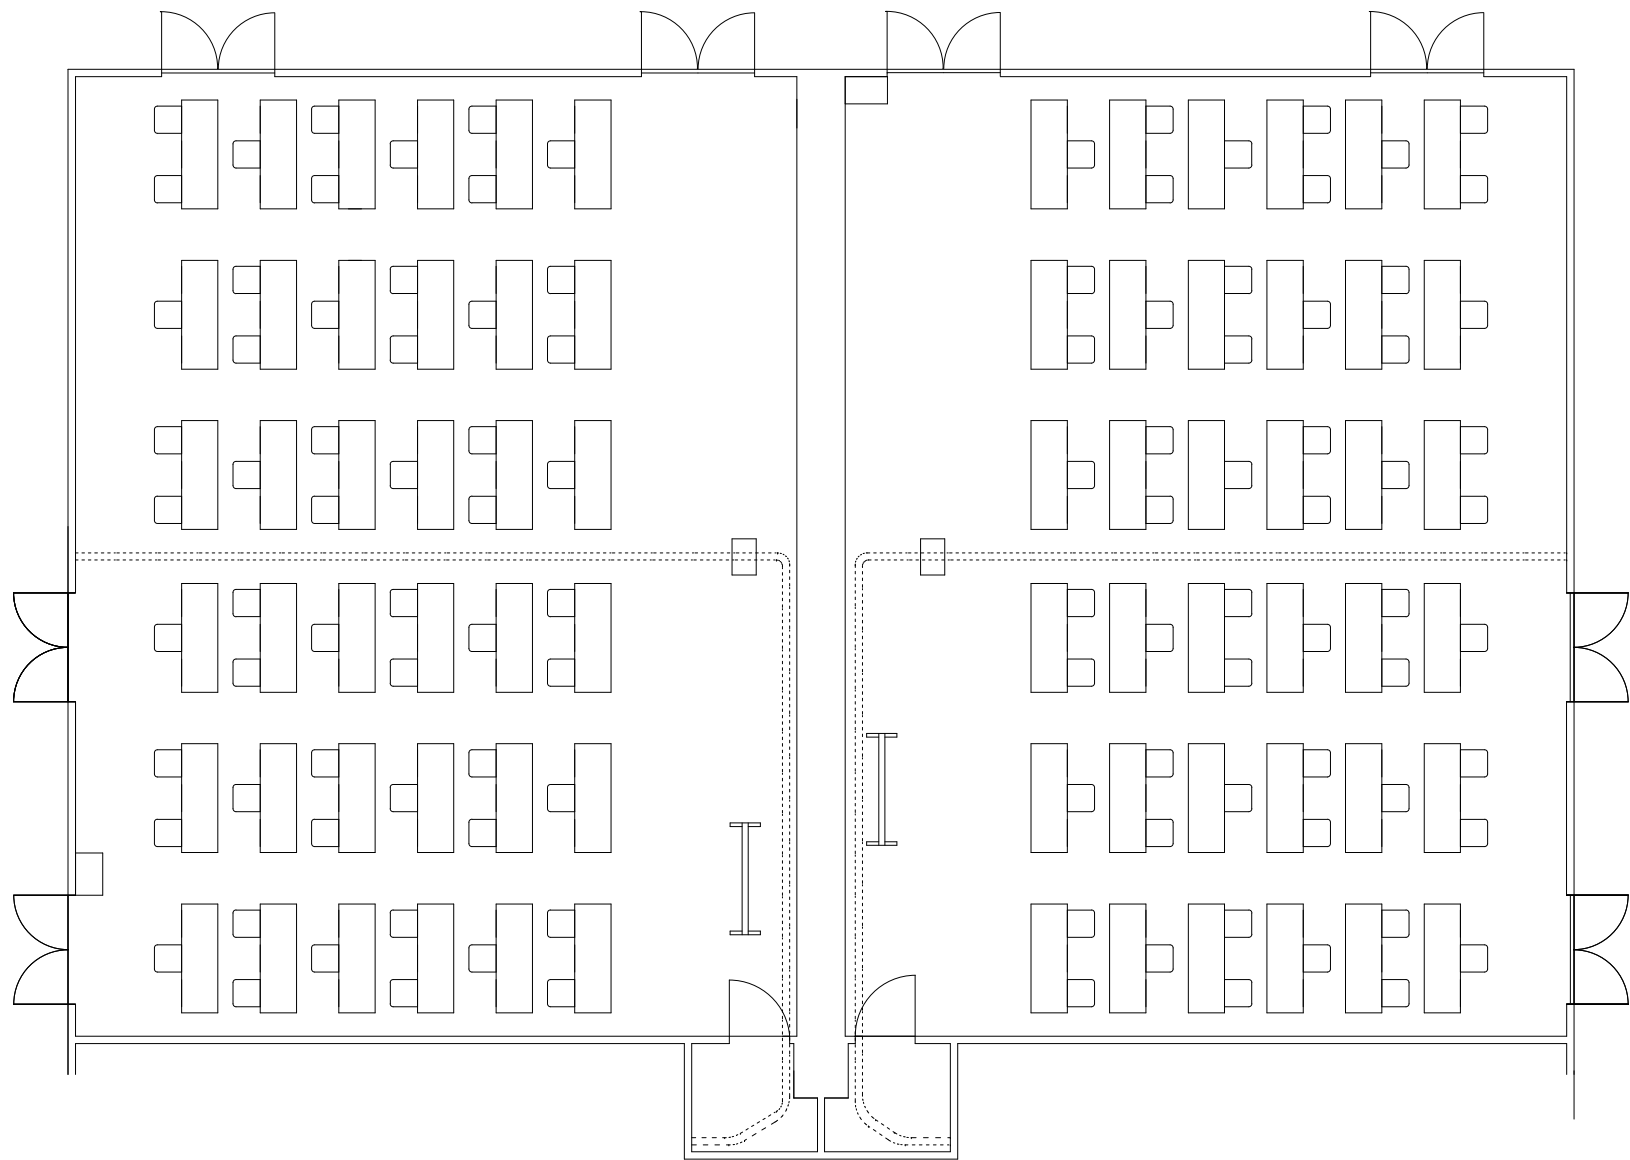

①	スクリーン	W4000 × H2800
②	バトン	W6000
③	スクリーン	W2100 × H2100

150人

会議ホール

1室 15席

第1, 2会議室

1室 54席
第3,4会議室

9席
控室

15席
第5会議室

1室 54席

第6,7会議室