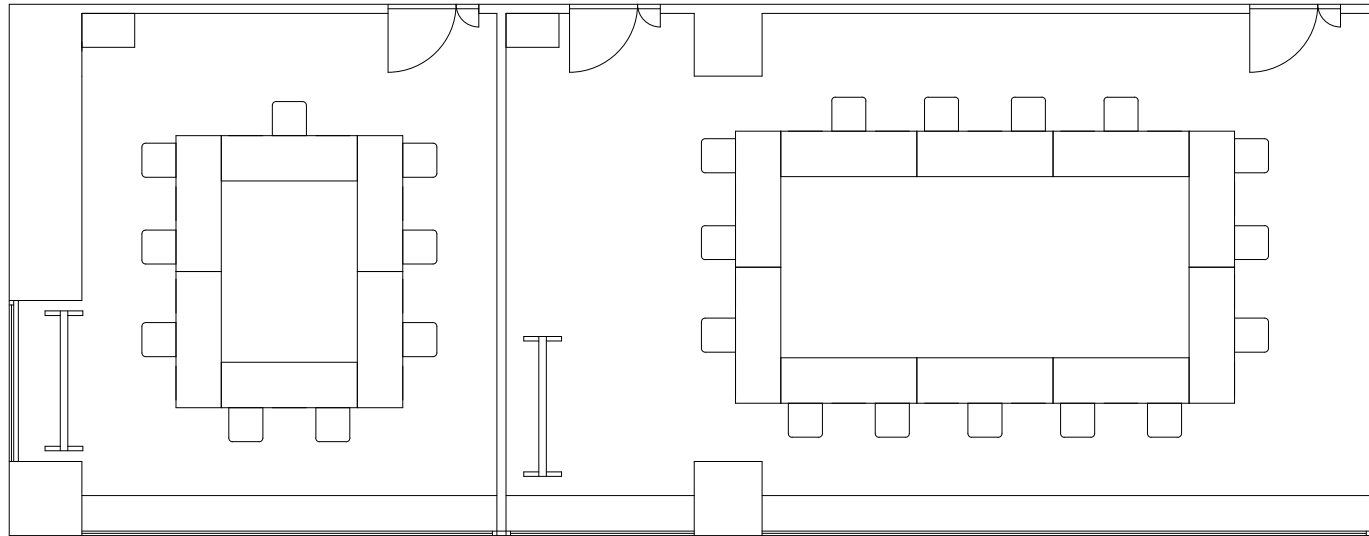

①	スクリーン	W4000 × H2800
②	バトン	W6000
③	スクリーン	W2100 × H2100

150人

会議ホール

1室 15席

第1, 2会議室

1室 54席
第3,4会議室

9席
控室

15席
第5会議室

1室 54席

第6,7会議室