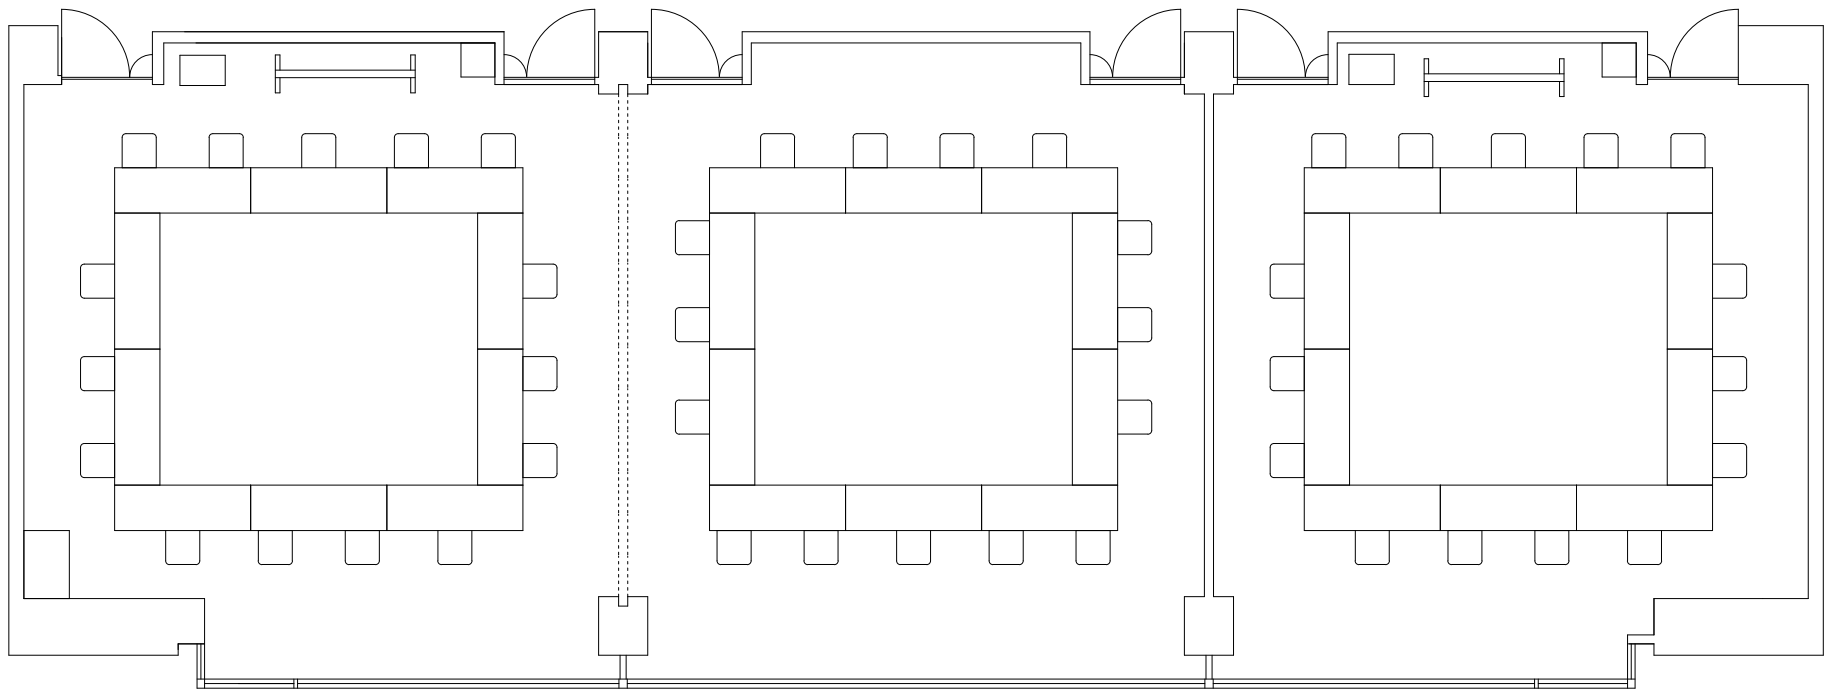

①	スクリーン	W4000 × H2800
②	バトン	W6000
③	スクリーン	W2100 × H2100

150人

会議ホール

1室 15席

第1, 2会議室

1室 54席
第3,4会議室

9席
控室

15席
第5会議室

1室 54席

第6,7会議室