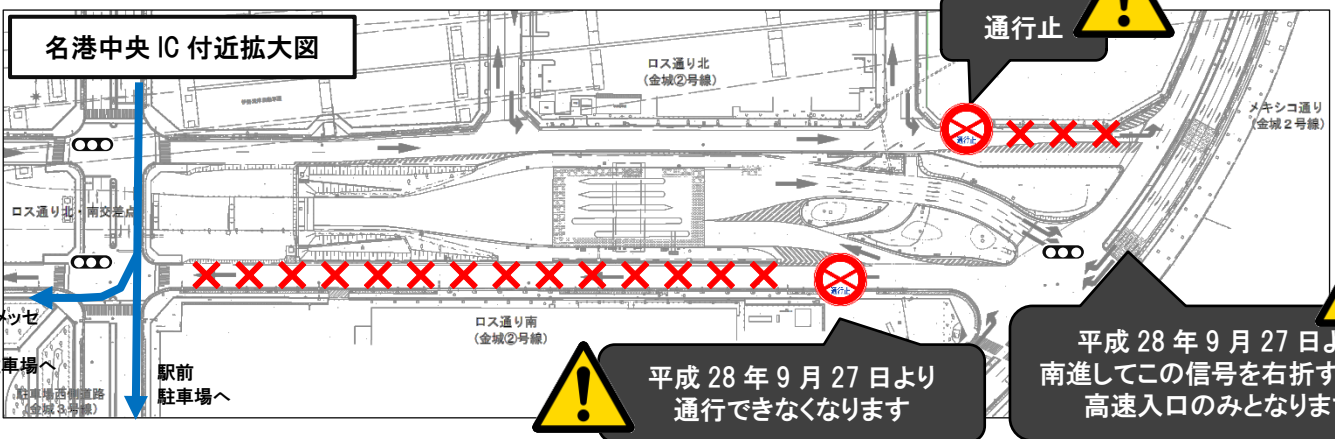

一般道で 金城ふ頭へお越しの方(アクセスのご案内)

平成 28 年 9 月 27 日(火)より
名港中央 IC 料金所の南側道路を
閉鎖します

- 一般道からは汐止町交差点から西側道路(潮風線)をご利用ください。
- 現地の看板、誘導員の案内にご注意ください。

→ 一般道からのアクセスルート

この交差点で
西側の道路(潮風線)へ

空見臨時駐車場
臨時 1,500 台
1 回 700 円
催事開始 1 時間前～
催事終了 1 時間後

**ポートメッセなごや
立体駐車場 1,000 台**
1 回 700 円
8:30～催事終了 1 時間後

駅前駐車場 1,800 台
1 回 700 円 24 時間営業

大型車駐車場 38 台
1 回 1,500 円 24 時間営業

通行止

平成 28 年 9 月 27 日より
通行できなくなります

平成 28 年 9 月 27 日より
南進してこの信号を右折すると、
高速入口のみとなります