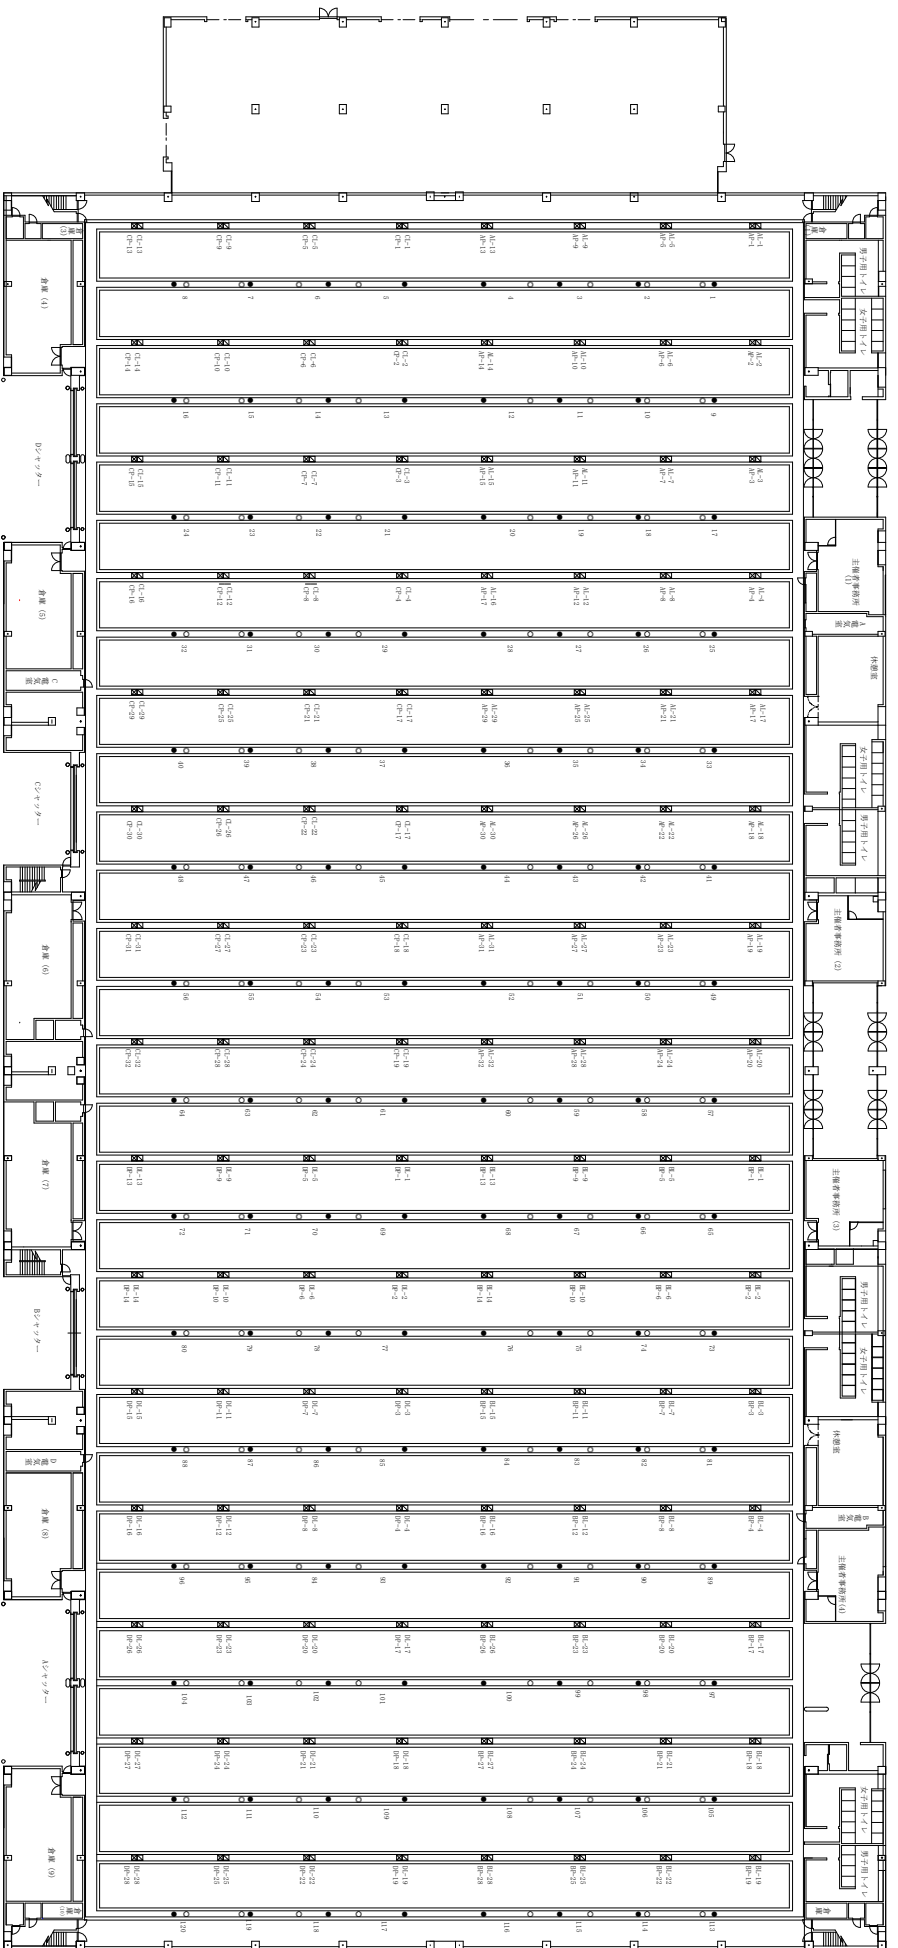

名古屋国際展示場 第3展示館平面図 (ピット配置図)

凡例

☑	展示用電源取出口 1φ
☒	展示用電源取出口 3φ
○	給水施設
●	排水施設